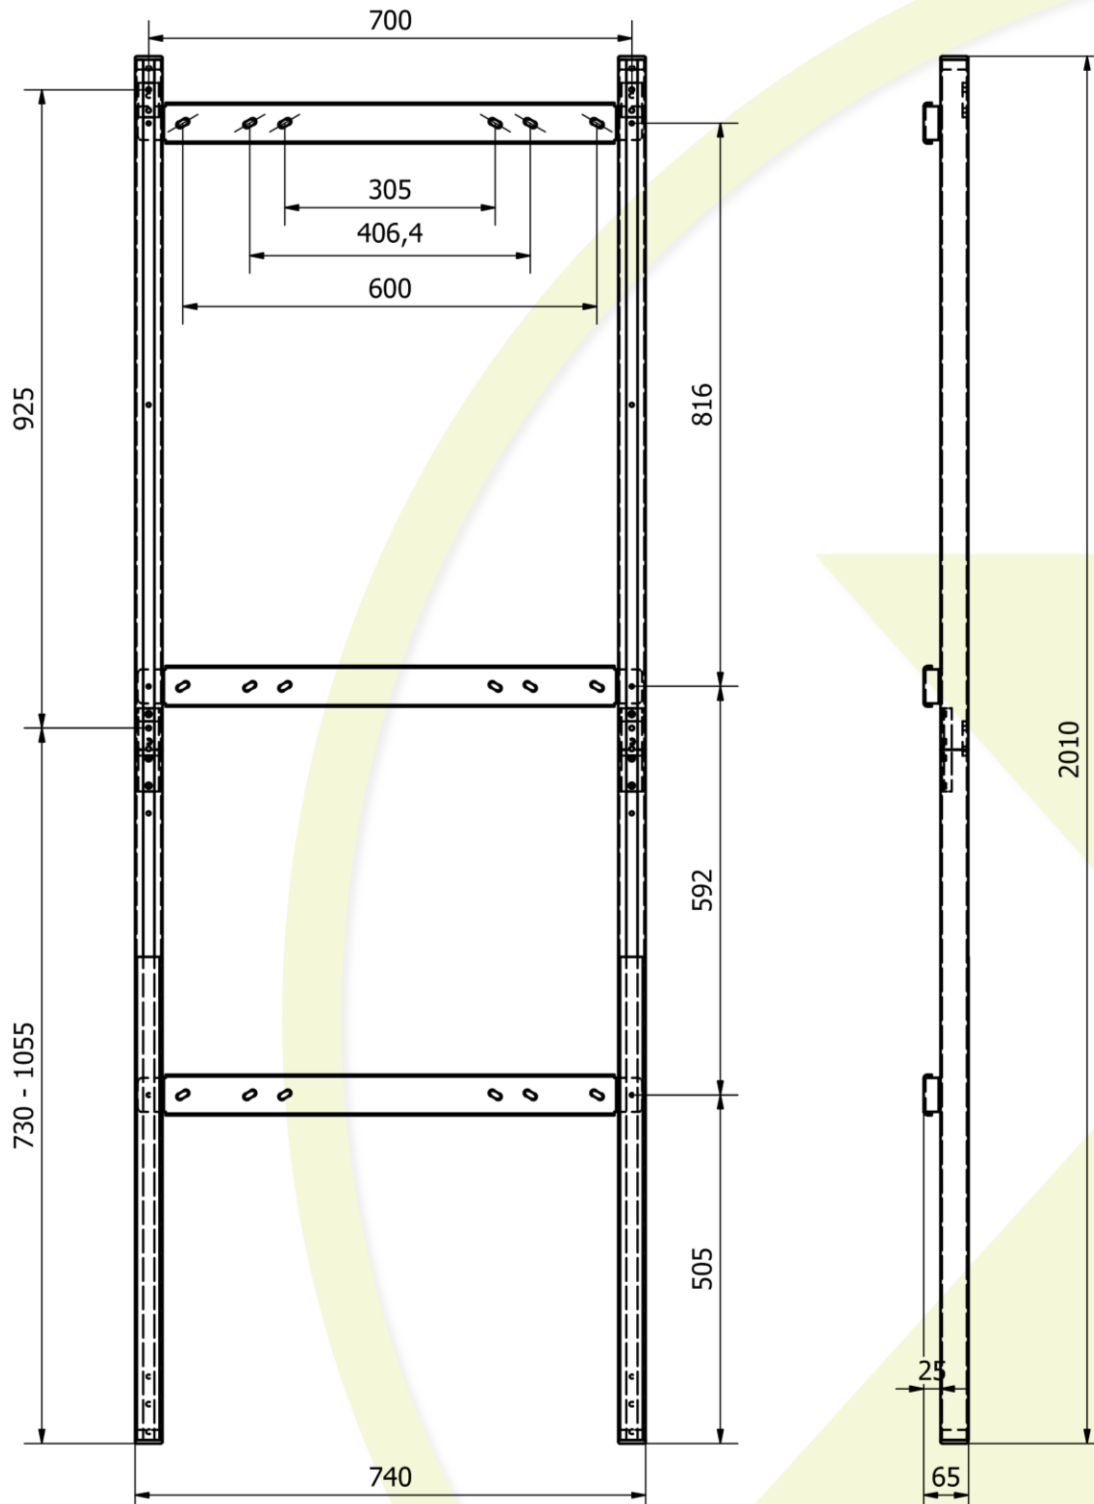

Maße:

Rev.00

Produkt-Spezifikationen	Metrisch		US / Imperial		Metrisch		US / Imperial	
	Wert	Einheit	Wert	Einheit	Wert	Einheit	Wert	Einheit
<b>Höhe</b>	2010	mm	79.1	inch	1050	mm	41.3	inch
<b>Breite</b>	740	mm	29.1	inch	80	mm	3.1	inch
<b>Tiefe</b>	65	mm	2.55	inch	125	mm	4.9	inch
<b>Gewicht</b>	13	kg	28.6	lbs	13,5	kg	29.7	lbs
<b>Tragfähigkeit</b>	225	kg	495	lbs				
<b>Material</b>	Stahlblech							
<b>Lackierung</b>	Pulverbeschichtung Farbe Weiß RAL9003							