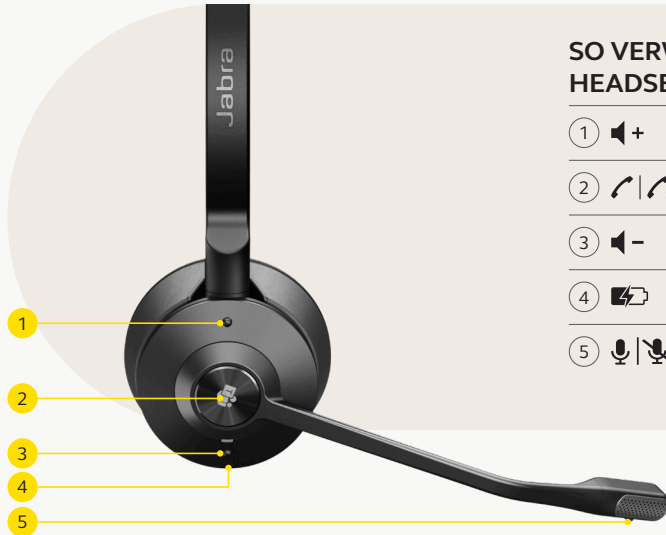

VERSCHIEDENE TRAGESTILE ZUR AUSWAHL

Sie können zwischen der Stereo-, Mono- oder Convertible-Variante wählen

SO VERWENDEN SIE IHR HEADSET

- ① 1x drücken
- ② 1x drücken
- ③ 1x drücken
- ④ Ladeanschluss
- ⑤ Während eines Anrufs 1x drücken