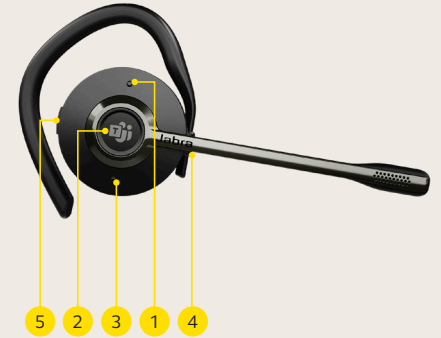

Weitere Informationen erhalten Sie auf jabra.com.de/supportpages

	FEATURES	VORTEILE	
Konnektivität	Computer	Jabra Link 400 DECT-Adapter mit USB-A- oder USB-C-Variante. Hohe, sichere Reichweite von bis zu 150 m, ausgehend von Ihrem Computer	
	Single-Konnektivität	Verbindung mit Ihrem Computer	
	Geräte-Pairing	Verbinden Sie ein einzelnes Headset mit Ihrem Computer. Konferenzgespräche mit bis zu 3 zusätzlichen Headsets	
Audio	Mikrofon	Dual-Mikrofon – Unidirektionales ECM- und analoges MEMS-System (Stereo/Mono) Unidirektionales ECM-Mikrofon (Convertible)	
	Lautsprecher	Erstklassige, professionelle Sprachqualität	
	Sidetone	Ja	
	Stereo-Sound	Ja – nur Stereo-Variante	
	Sicherheit	DECT-Sicherheitsstufe C	Nutzt FIPS 140-2 Algorithmen und geht somit über die DECT-Sicherheitsstufe C hinaus
Benutzerfreundlichkeit	Wiederaufladbarer Akku	Bis zu 13 Stunden Akkulaufzeit für die Stereo- und Mono-Variante, bis zu 9 Stunden für die Convertible-Variante. Ersatzakku als Zubehör für die Stereo- und Mono-Variante erhältlich	
	Busylight	Busylight dient als „Bitte nicht stören“-Hinweis, um Unterbrechungen zu vermeiden	
	Einfaches Laden	Ladekabel im Lieferumfang enthalten	
	Optionale Basisstation	Einfaches Laden und Andocken mit der optional erhältlichen Basisstation	
	Anrufsteuerung	Anrufe annehmen/abweisen, Lautstärkeregelung, Stummschaltung	
Tragekomfort	Ohrkissen	Die weichen, bequemen Kunstleder-Ohrkissen verfügen über eine geringe Klemmkraft und verhindern so Wärmeentwicklung. Für ganztägigen Tragekomfort.	
	Leichtes Design	Stereo: 83 g, Mono: 57 g, Convertible: 21 g	
	Gehörschutz	SafeTone™ 2.0 (enthält PeakStop™, intelligenten Schutz vor akustischem Schock, Sprachnivellierung und IntelliTone™ 2.0)	
Softwareintegration	Geräte-Management und Firmware-Upgrades	Management und Konfiguration über Jabra Xpress und Jabra Direct	
Varianten	UC- und MS-Varianten	Auswahl zwischen UC- und Microsoft Teams Varianten	
	Tragestile	Stereo, Mono und Convertible. Im Lieferumfang der Convertible-Variante enthalten: Ohrhaken, Nackenbügel und Überkopfbügel	
Zertifizierungen		Für Microsoft Teams zertifiziert. Erfüllt den Standard für Premium Open Office Mikrofone (Stereo- und Mono-Varianten)