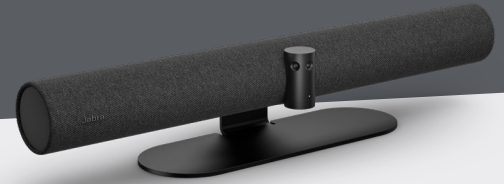

## Für Sie entwickelt: Die erste intelligente Videobar für das neue Normal\*

- › Beeindruckender Sound vom Weltmarktführer für professionelle Audiotechnologie
- › Dank des einzigartigen 180°-Sichtfelds bleiben alle Teilnehmer mit Abstand im Bild(e)
- › Virtual Director passt Videos in Echtzeit intelligent an – für umfassende Meetings
- › Die Funktionen Safety Capacity und Room Usage Insights generieren für Ihre Meetingräume anonymisierte Daten zu Raumbelegung und -nutzung
- › Intelligent Zoom passt das Sichtfeld automatisch an, um alle Gesprächsteilnehmenden miteinzubeziehen
- › Einfache Remote-Verwaltung dank Verbindung über das Netzwerk
- › Whiteboard-Sharing in Echtzeit für noch umfassendere Zusammenarbeit unabhängig vom Ort
- › Zahlreiche intelligente Funktionen dank einzigartiger fortschrittlicher Systemarchitektur
- › Plug-and-play-fähig für schnelle Installation und höchsten Benutzerkomfort