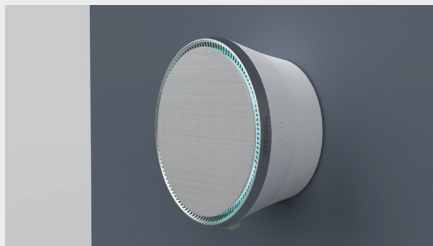

WANDMONTAGE