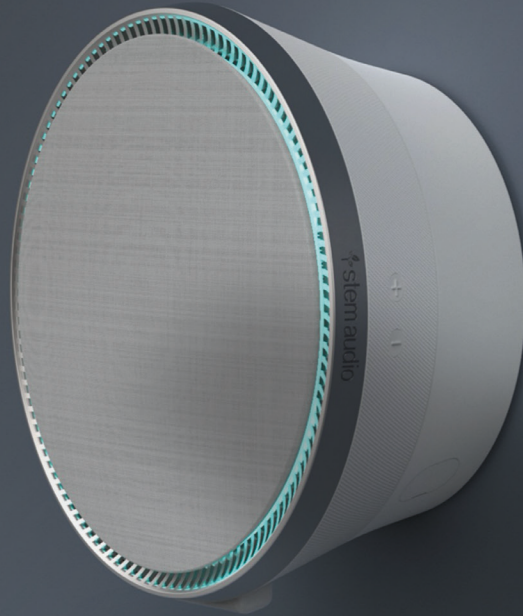

SHURE  
STEM  
ECOSYSTEM

STEM WALL

STEM TABLE

STEM CEILING

STEM SPEAKER

STEM HUB

STEM CONTROL

## STEM SPEAKER

# HERAUSRAGENDES AUDIO- ERLEBNIS IN JEDEM RAUM

**Netzwerkfähiger Lautsprecher** — Mit seinem leistungsstarken Treiber und der integrierten Technologie liefert der Stem Speaker herausragende Klangqualität in jedem Raum. Er lässt sich flexibel, ganz nach den Anforderungen Ihres Raumes, montieren.

### FLEXIBLE MONTAGE

Dank des innovativen Designs können Sie den Stem Speaker an der Decke, an der Wand oder auf dem Tisch montieren und genießen so maximale Flexibilität. Entscheiden Sie selbst, ob Sie Ihre Audio-Technik diskret oder sichtbar platzieren möchten.