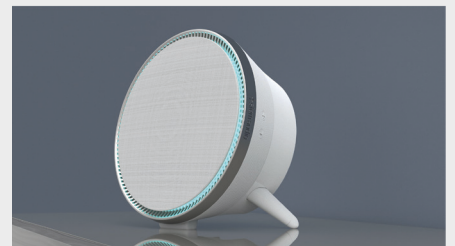

TISCHSTATIV