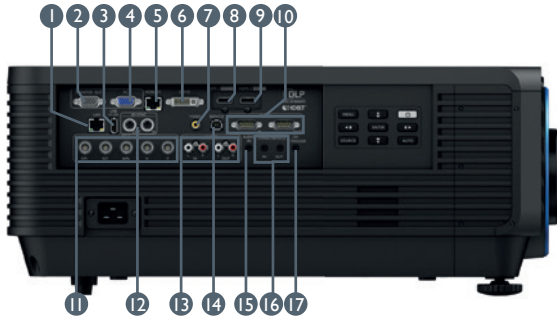

Ein- und Ausgänge