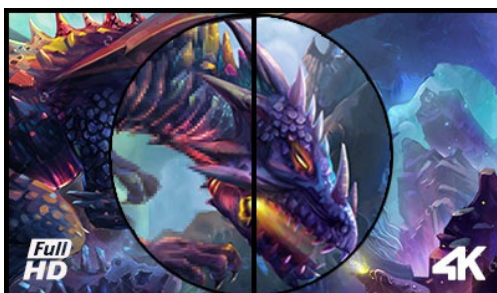

Moniteur gaming 43" garantissant une superbe image en qualité 4K

Intégrés dans une superbe matrice VA, les 8.3 millions de pixels (3840 x 2160) font du G-Master G4380UHSU un écran idéal pour les joueurs sur PC qui souhaitent passer à la 4K. Doté d'un temps de réponse MPRT de 0.4 ms et prenant en charge 144Hz sur DisplayPort, ce moniteur vous permet de prendre des décisions en une fraction de seconde et d'oublier les effets fantômes ou les problèmes de maculage.

La fonction Black Tuner offre une meilleure performance visuelle dans les zones d'ombre et avec FreeSync Premium à bord, vous pouvez être sûr que vos jeux préférés auront désormais un aspect incroyablement net et réaliste.

4K

La Résolution UHD (3840 x 2160), plus connu sous la dénomination 4K, vous offre une zone d'affichage gigantesque avec 4 fois plus d'espace d'information et de travail qu'un écran classique en Full HD. En raison de sa haute densité de points par pouce (DPI), il affichera des images incroyablement fines et pointues.