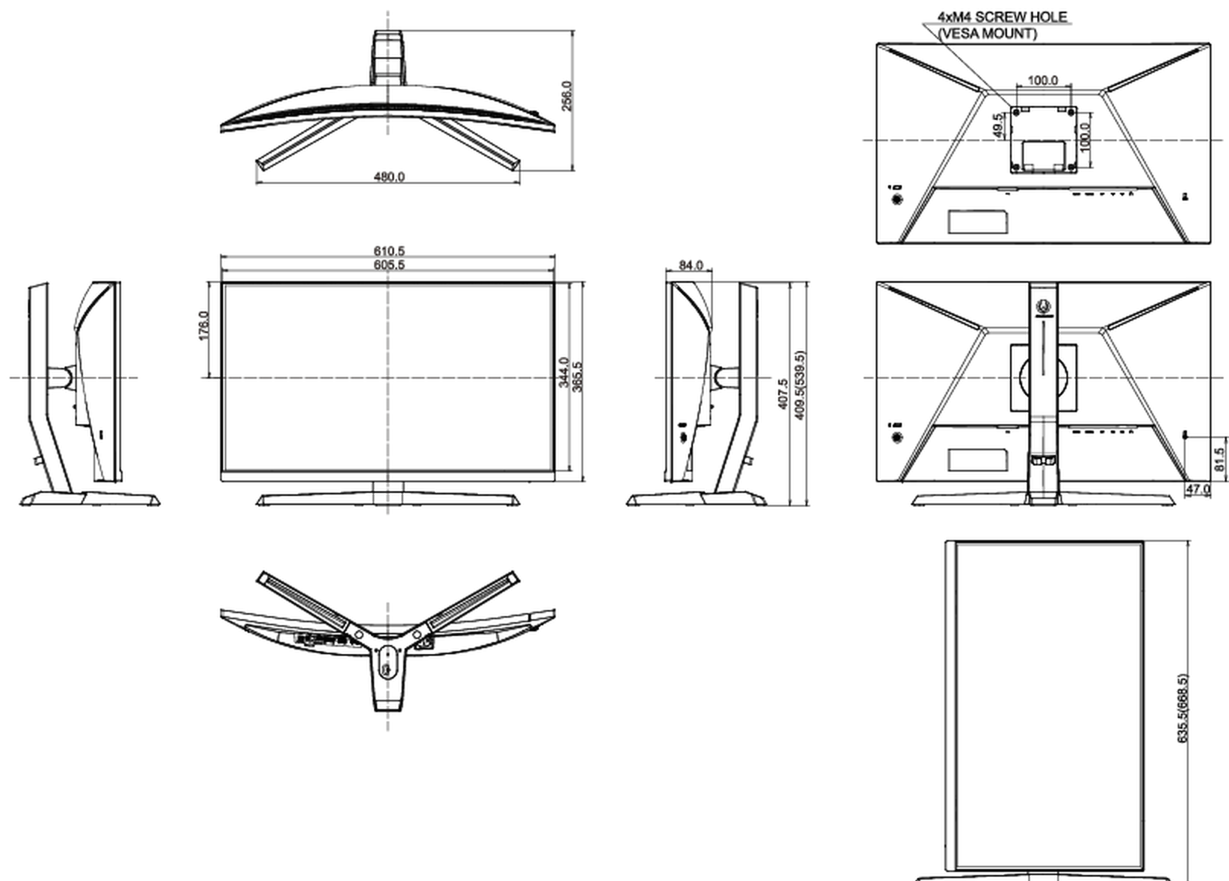

Kabelmanagement

ja

MTBF

50000 Stunden

05 ENTHALTENES ZUBEHÖR

Kabel

Netz, USB, HDMI

Sonstige

Leitfaden zur Inbetriebnahme, Sicherheits-Hinweise

06 STROMVERWALTUNG

Netzteil

intern

Stromversorgung

AC 100 - 240V, 50/60Hz

Leistungsaufnahme

28W typisch, 0.5W Standby, 0.3W ausgeschaltet

07 LEISTUNG

Vorschriften

CE, TÜV-Bauart, EAC, RoHS support, ErP, WEEE, REACH, UKCA

Energieeffizienzklasse (Regulation (EU) 2017/1369)

E

REACH SVHC

über 0.1% Blei enthalten

08 ABMESSUNGEN / GEWICHT

Produkt Abmessungen B x H x T

610.5 x 409.5 (539.5) x 256mm

Verpackung Abmessungen B x H x T

692 x 505 x 228mm

Gewicht (ohne Verpackung)

5.7kg

Gewicht (inkl Verpackung)

7.5kg

EAN code

4948570118878