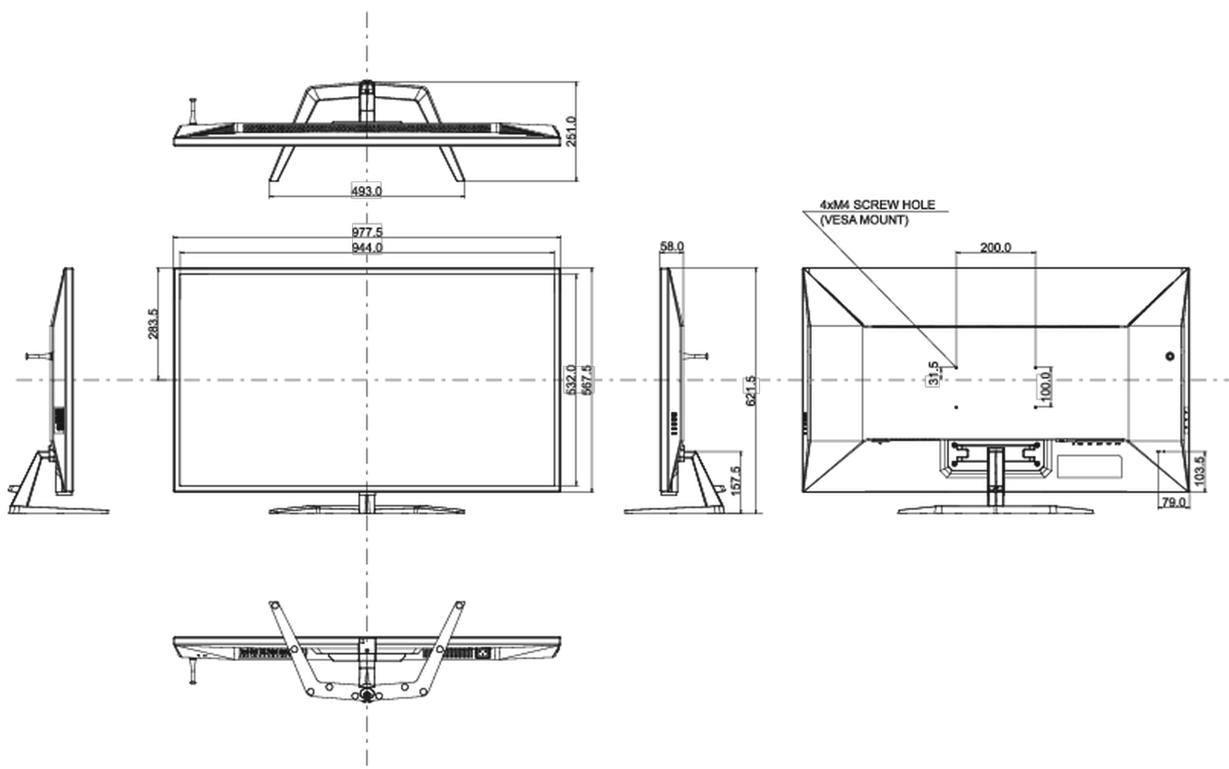

01 DISPLAY EIGENSCHAFTEN

Bilddiagonale	42.5", 108cm
Panel-Technologie	VA, matte Oberfläche
Physikalische Auflösung	3840 x 2160 @60Hz
Bildformat	16:9
Helligkeit	400 cd/m ²
Kontrastverhältnis	4000:1
Erweitertes Kontrast Verhältnis	80M:1
Reaktionszeit (GTG)	3ms
Blickwinkel	horizontal/vertikal: 178°/178°, rechts/links: 89°/89°, nach oben/unten: 89°/89°
Farbunterstützung	1.07B 10bit (8bit + Hi-FRC) (NTSC: 85%)
Horizontalfrequenz	30 - 135kHz
Arbeitsfläche H x B	941.18 x 529.42mm, 37.1 x 20.8"
Pixelabstand	0.245mm
Farbe	matt, schwarz

04 MECHANISCH

Verstellmöglichkeiten	Tilt
Neigungswinkel	10° nach oben; 2° nach unten
VESA Halterung	200 x 100mm

05 ENTHALTENES ZUBEHÖR

Kabel	Netz, USB, HDMI, DP
Sonstige	Leitfaden zur Inbetriebnahme, Sicherheits-Hinweise
Fernbedienung	ja (Batterien enthalten)

08 ABMESSUNGEN / GEWICHT

Produkt Abmessungen B x H x T	977.5 x 621.5 x 251mm
Verpackung Abmessungen B x H x T	1071 x 760 x 240mm
Gewicht (ohne Verpackung)	14.5kg
Gewicht (inkl Verpackung)	19kg
EAN code	4948570118519