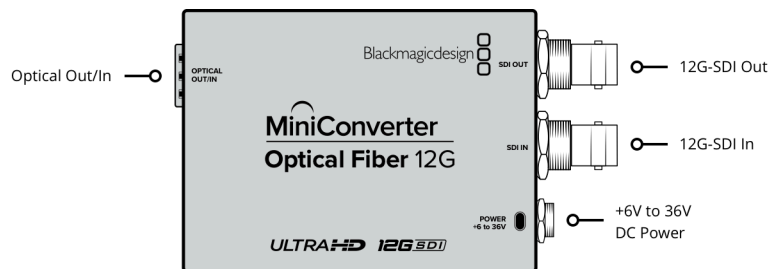

Mini Converter Optical Fiber 12G

169 €*

Der Mini Converter Optical Fiber 12G wandelt simultan und in beide Richtungen zugleich SDI-Signale in optische Signale und optische in SDI-Signale. Sie können sogar Video unterschiedlicher Normen in jede Richtung übermitteln. Die multiratefähigen 12G-SDI-Anschlüsse sorgen für Kompatibilität mit all Ihrem vorhandenen SD-, HD- und Ultra-HD-Equipment und Formaten bis zu 2160p/60, darunter auch Level-A- und Level-B-Geräte. Sie können ein beliebiges normgerechtes SFP-Glasfasermodul für 3G-, 6G- oder 12G-SDI anschließen und so kostengünstige, für Computer-Netzwerke gebräuchliche Lichtwellenleiter einsetzen.

Anschlüsse

SDI-Videoeingänge

1 Anschluss für SD-, HD- und 12G-SDI-Video und 1 Glasfaseranschluss

SDI-Videoausgänge

Eingehendes SD-, HD- und 12G-SDI-Video wird automatisch dem Glasfaseranschluss angepasst

Glasfaser-Anschluss (optional)

1 SFP-Steckplatz gemäß SMPTE Glasfaser-SFP-Modul ist separat erhältlich

Glasfaser-Videoeingänge

1 x 10 Bit SD/HD/12G-SDI, umschaltbar

Glasfaser-Videoausgänge

Automatische Anpassung an die SD-, HD- und 12G-SDI-Videoeingabe

Glasfaser-Audioeingänge

16 eingebettete Kanäle

Glasfaser-Audioausgänge

16 eingebettete Kanäle

Multirate-Unterstützung

Automatische Erkennung von SD, HD und 12G-SDI

Reclocking

Ja