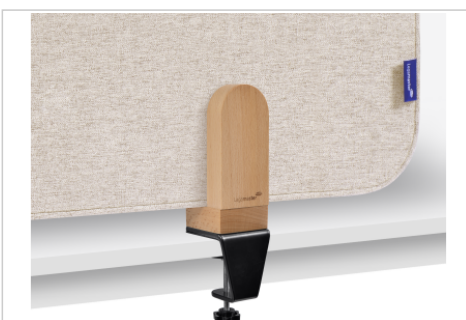

Empfohlenes Zubehör

- WOODEN Pinnnadel 25St. (Art.No. 7-145125)

Art.No. **7-209822**

GTIN **8713797101189**