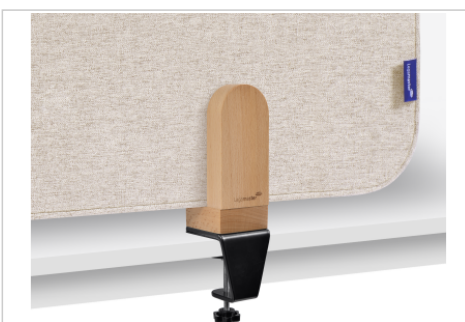

Empfohlenes Zubehör

- WOODEN Pinnnadel 25St. (Art.No. 7-145125)

Art.No. **7-209821**

GTIN **8713797101172**