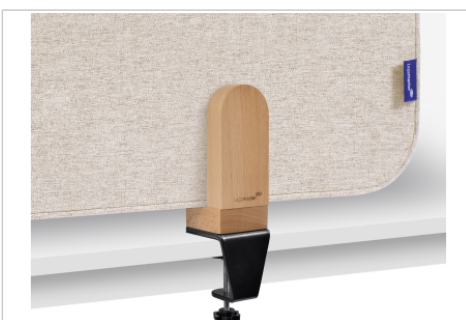

Empfohlenes Zubehör

- WOODEN Pinnnadel 25St. (Art.No. 7-145125)

Art.No. **7-209820**

GTIN **8713797101165**