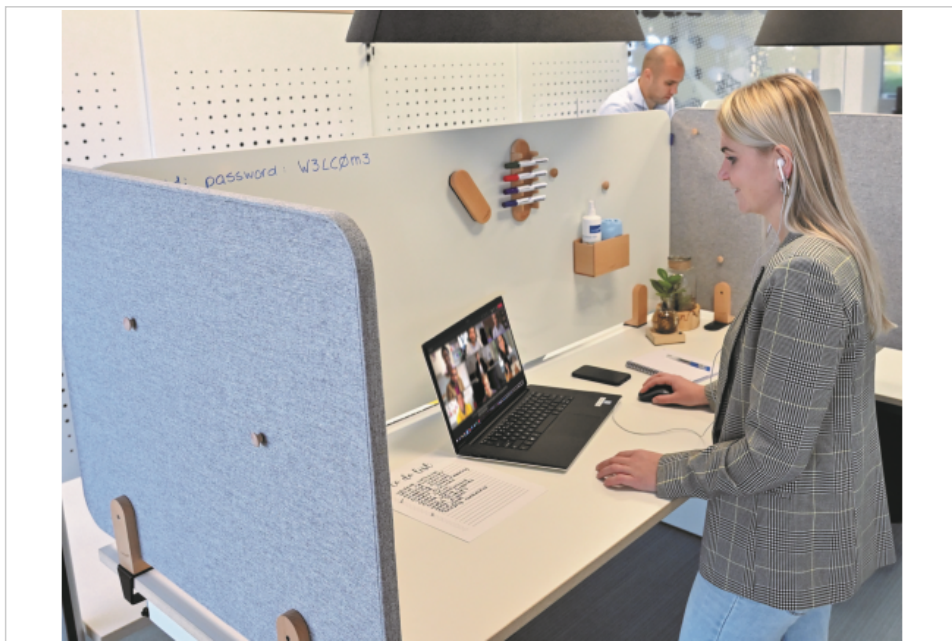

Spezifikationen

Oberfläche (Material/Farbe)	Textil / Grau
Magnetisch	Nein
Artikel Maße	1600 x 600 x 21 (mm)
Beidseitig nutzbar	Ja
Produktgarantie	2 Jahre

Logistik

Menge	1
Verpackungsmaße	670 x 1675 x 91 (mm)
Gewicht (brutto/netto)	6.12 kg / 4.21 kg