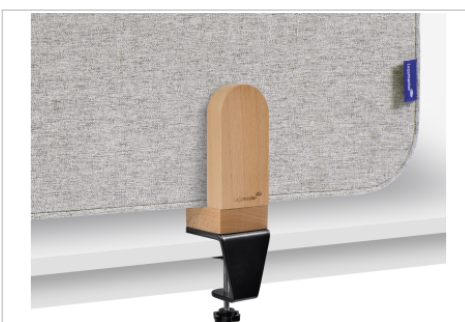

Empfohlenes Zubehör

- WOODEN Pinnnadel 25St. (Art.No. 7-145125)

Art.No. **7-209810**

GTIN **8713797101134**