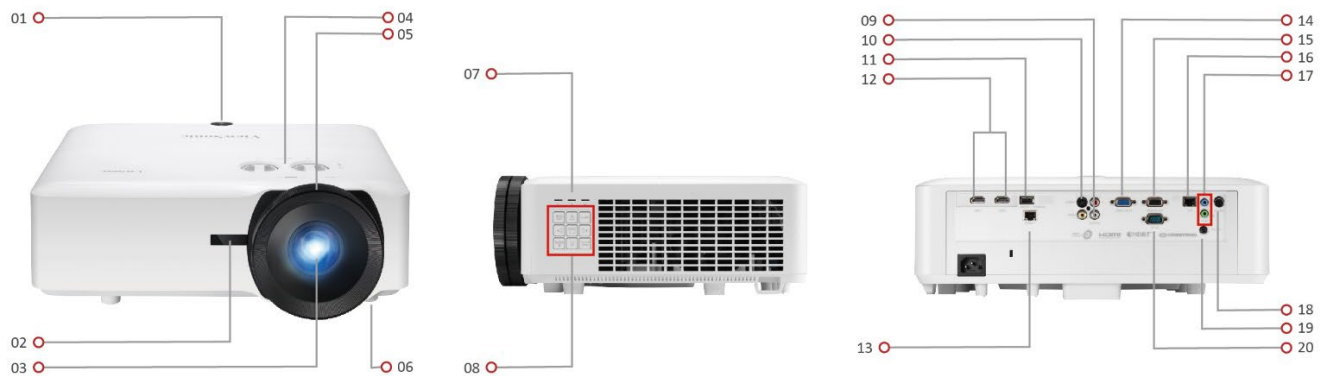

LS921WU

LANGLEBIGER KURZDISTANZ LASER INSTALLATIONSBEAMER

Abmessungen und Anschlussbelegung

01. Power Key & IR
02. Front IR
03. Lens
04. Lens Shift Control Knob
05. Zoom/Focus Ring

06. Adjustment Foot
07. LED Indicator
08. Keypad
09. Composite
10. S-Video

11. USB Type A (5V/1.5A)
12. HDMI X 2
13. HDBaseT
14. Computer In
15. Monitor Out

16. LAN
17. Audio In & Out
18. 3D VESA
19. 12V Out
20. RS-232