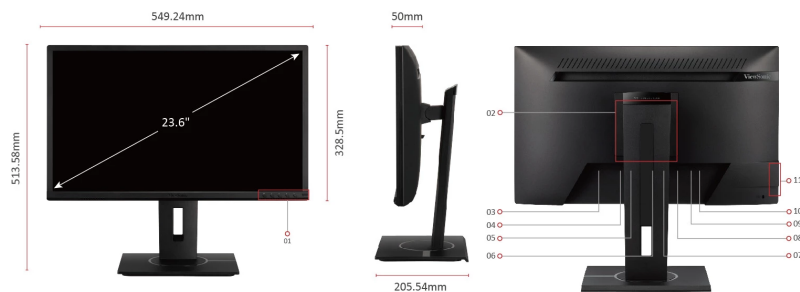

Clé Caractéristiques

- Ergonomie et flexibilité grâce à son support adaptable
- Le logiciel vDisplay Manager est inclus pour simplifier la gestion des fenêtres à l'écran
- Deux haut-parleurs frontaux pour un son clair et de qualité
- Ports HDMI, DisplayPort, VGA et USB3.2 pour une connectivité étendue
- Bords fins sur 3 côtés pour un usage à plusieurs moniteurs plus confortable

Produit Description

Le ViewSonic VG2440 est un moniteur ergonomique Full HD de 24 pouces conçu pour augmenter la productivité et l'efficacité dans le cadre professionnel, que ce soit à domicile ou au bureau. Pour un poste de travail plus ergonomique, le VG2440 peut s'incliner, tourner, pivoter et être ajusté en hauteur afin de s'adapter à n'importe quelle configuration. Le logiciel vDisplay Manager vous permettra de booster votre productivité en vous laissant organiser votre écran selon vos besoins. Les deux haut-parleurs placés en façade garantissent un son clair pour une communication et une collaboration à distance de qualité. Cet élégant moniteur dispose de bords fins sur trois de ses côtés rendant l'usage de plusieurs écrans plus confortable, ainsi que d'une connectivité étendue : HDMI, DisplayPort, VGA et USB 3.2. Son pied a été étudié pour permettre une installation facile et rapide, faisant du VG2440 un moniteur performant et polyvalent taillé pour les besoins des entreprises.