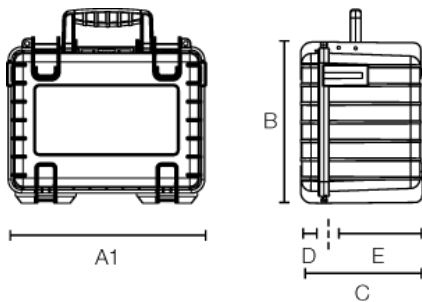

TYPE 2000 DJI MINI 2 | OUTDOOR.CASE

Artikelnummer: 2000/B/Mini2

- 30 Jahre Garantie

wasserdicht nach IP67
- temperaturstabil

extrem robust
- gummierter Tragegriff

leicht zu öffnende Schlösser
- zwei Ösen für Vorhängeschlösser (Ø 4,5 mm)

stapelbar
- staubdicht

flugtauglich

A (A1):	270 mm
B:	215 mm
C:	165 mm
A (A1) innen:	250 mm
B innen:	175 mm
C innen:	155 mm
D (Deckel) innen:	25 mm
E (Boden) innen:	130 mm

Produkteigenschaften

Anwendung	Drohne
Zertifikate	UN 3090/91 UN 3480/81 DEF STAN 81-41 MIL-STD-801G IP67 STANAG 4280 ATA 300
Material	PP
Volumen (L)	6,6