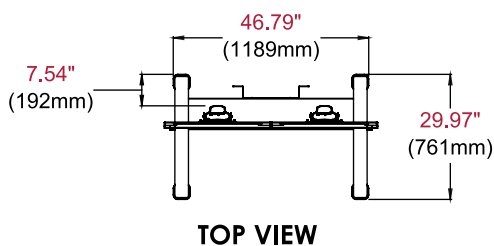

SR598-HUB SmartMount®-Rollwagen für die Verwendung mit dem Microsoft® Surface™ Hub (Kompatibel mit den 55- und 84-Zoll-Modellen)

Produktangaben

	ABMESSUNGEN (B X H X T)	PRODUKTGEWICHT	BELASTBARKEIT	OBERFLÄCHE	ERHÄLTICHE FARBEN
SR598-HUB	51,15 x 72,44 x 29,97 Zoll (1299 x 1840 x 761 mm)	43,1kg	136,1kg	Pulverbeschichtete Oberflächenstruktur	Schwarz

Verpackungsangaben

	VERPACKUNGSGRÖSSE (B x H x T)	VERPACKUNG DER	VERPACKUNG UPC-CODE	VERPACKUNGSMATERIAL	EINHEITEN IN DER VERPACKUNG
SR598-HUB	47,50 x 12,50 bis 38,50 Zoll (1207 x 318 x 978 mm)	52,2kg	735029311928	Montierte Grundplatte, (2) Aluminiumsäulen, Universeller Displayadapter, (2) feststellbare Rollen, (2) feststellbare Rollen, Hardware & Anweisungen	1

Zubehör

- **ACC320:** Steckdosenleiste mit Kabelaufroller
- **ACC-GS1:** SmartMount® Ablage aus gehärtetem Glas
- **ACC-MS:** SmartMount® Metallablage
- **ACC-VCS:** SmartMount® Videokonferenz-Kameraablage

Alle Abmessungen = Zoll (mm)

Architektenvorgaben

Der Smartmount®-Rollwagen für die Verwendung mit dem Microsoft® Surface™ Hub soll das Modell SR598-HUB von Peerless-AV sein und sich an den in den Plänen angegebenen Positionen befinden. Die Montage und Installation soll entsprechend den Anweisungen des Herstellers erfolgen.

Auf peerless-av.com finden Sie das vollständige Angebot der AV-Lösungen von Peerless-AV, zum Beispiel Außendisplays, drahtlose Lösungen, Kiosks, digitale Audiogeräte, Displayhalterungen, Projektorhalterungen, Rollwagen/Ständer und ein komplettes Sortiment von Zubehör.

Peerless-AV
2300 White Oak Circle
Aurora, IL 60502 USA
(800) 865-2112
(630) 375-5100
Fax: (800) 359-6500

Peerless-AV Europe
Unit 3 Watford Interchange
Colonial Way, Watford
Herts, WD24 4WP
United Kingdom
+44 (0) 1923 200100
Fax: +44 (0) 1923 200101

Peerless-AV de México
Ave de las Industrias 413
Parque Industrial Escobedo
Escobedo, N.L.,
Mexico 66050
+52 (81) 8384-8300
Fax: +52 (81) 8384-8360