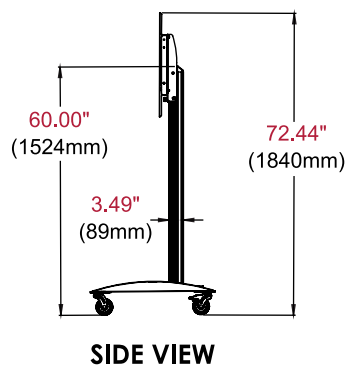

SR598-HUB SmartMount®-Rollwagen für die Verwendung mit dem Microsoft® Surface™ Hub (Kompatibel mit den 55- und 84-Zoll-Modellen)

Produktangaben

	ABMESSUNGEN (B X H X T)	PRODUKTGEWICHT	BELASTBARKEIT	OBERFLÄCHE	ERHÄLTICHE FARBEN
SR598-HUB	51,15 x 72,44 x 29,97 Zoll (1299 x 1840 x 761 mm)	43,1kg	136,1kg	Pulverbeschichtete Oberflächenstruktur	Schwarz

Verpackungsangaben

	VERPACKUNGSGRÖSSE (B x H x T)	VERPACKUNG DER	VERPACKUNG UPC-CODE	VERPACKUNGSMATERIAL	EINHEITEN IN DER VERPACKUNG
SR598-HUB	47,50 x 12,50 bis 38,50 Zoll (1207 x 318 x 978 mm)	52,2kg	735029311928	Montierte Grundplatte, (2) Aluminiumsäulen, Universeller Displayadapter, (2) feststellbare Rollen, (2) feststellbare Rollen, Hardware & Anweisungen	1

Zubehör

- **ACC320:** Steckdosenleiste mit Kabelaufroller
- **ACC-GS1:** SmartMount® Ablage aus gehärtetem Glas
- **ACC-MS:** SmartMount® Metallablage
- **ACC-VCS:** SmartMount® Videokonferenz-Kameraablage

Alle Abmessungen = Zoll (mm)

Architektenvorgaben

Der Smartmount®-Rollwagen für die Verwendung mit dem Microsoft® Surface™ Hub soll das Modell SR598-HUB von Peerless-AV sein und sich an den in den Plänen angegebenen Positionen befinden. Die Montage und Installation soll entsprechend den Anweisungen des Herstellers erfolgen.

Auf peerless-av.com finden Sie das vollständige Angebot der AV-Lösungen von Peerless-AV, zum Beispiel Außendisplays, drahtlose Lösungen, Kiosks, digitale Audiogeräte, Displayhalterungen, Projektorhalterungen, Rollwagen/Ständer und ein komplettes Sortiment von Zubehör.

Peerless-AV
2300 White Oak Circle
Aurora, IL 60502 USA
(800) 865-2112
(630) 375-5100
Fax: (800) 359-6500

Peerless-AV Europe
Unit 3 Watford Interchange
Colonial Way, Watford
Herts, WD24 4WP
United Kingdom
+44 (0) 1923 200100
Fax: +44 (0) 1923 200101

Peerless-AV de México
Ave de las Industrias 413
Parque Industrial Escobedo
Escobedo, N.L.,
Mexico 66050
+52 (81) 8384-8300
Fax: +52 (81) 8384-8360