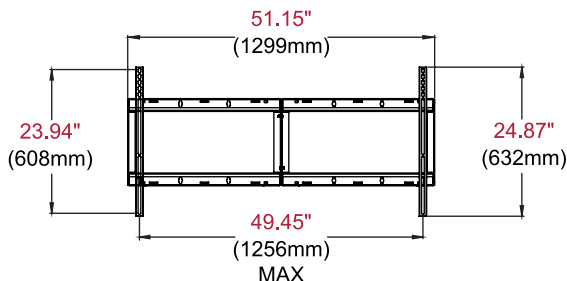

SR598-HUB SmartMount®-Rollwagen für die Verwendung mit dem Microsoft® Surface™ Hub (Kompatibel mit den 55- und 84-Zoll-Modellen)

Produktangaben

	ABMESSUNGEN (B X H X T)	PRODUKTGEWICHT	BELASTBARKEIT	OBERFLÄCHE	ERHÄLTICHE FARBEN
SR598-HUB	51,15 x 72,44 x 29,97 Zoll (1299 x 1840 x 761 mm)	43,1kg	136,1kg	Pulverbeschichtete Oberflächenstruktur	Schwarz

Verpackungsangaben

	VERPACKUNGSGRÖSSE (B x H x T)	VERPACKUNG DER	VERPACKUNG UPC-CODE	VERPACKUNGSMATERIAL	EINHEITEN IN DER VERPACKUNG
SR598-HUB	47,50 x 12,50 bis 38,50 Zoll (1207 x 318 x 978 mm)	52,2kg	735029311928	Montierte Grundplatte, (2) Aluminiumsäulen, Universeller Displayadapter, (2) feststellbare Rollen, (2) feststellbare Rollen, Hardware & Anweisungen	1

Zubehör

- **ACC320:** Steckdosenleiste mit Kabelaufroller
- **ACC-GS1:** SmartMount® Ablage aus gehärtetem Glas
- **ACC-MS:** SmartMount® Metallablage
- **ACC-VCS:** SmartMount® Videokonferenz-Kameraablage

Alle Abmessungen = Zoll (mm)

Architektenvorgaben

Der Smartmount®-Rollwagen für die Verwendung mit dem Microsoft® Surface™ Hub soll das Modell SR598-HUB von Peerless-AV sein und sich an den in den Plänen angegebenen Positionen befinden. Die Montage und Installation soll entsprechend den Anweisungen des Herstellers erfolgen.

Auf peerless-av.com finden Sie das vollständige Angebot der AV-Lösungen von Peerless-AV, zum Beispiel Außendisplays, drahtlose Lösungen, Kiosks, digitale Audiogeräte, Displayhalterungen, Projektorhalterungen, Rollwagen/Ständer und ein komplettes Sortiment von Zubehör.

Peerless-AV
2300 White Oak Circle
Aurora, IL 60502 USA
(800) 865-2112
(630) 375-5100
Fax: (800) 359-6500

Peerless-AV Europe
Unit 3 Watford Interchange
Colonial Way, Watford
Herts, WD24 4WP
United Kingdom
+44 (0) 1923 200100
Fax: +44 (0) 1923 200101

Peerless-AV de México
Ave de las Industrias 413
Parque Industrial Escobedo
Escobedo, N.L.,
Mexico 66050
+52 (81) 8384-8300
Fax: +52 (81) 8384-8360