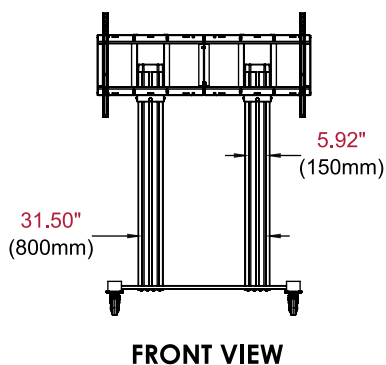

SR598-HUB SmartMount®-Rollwagen für die Verwendung mit dem Microsoft® Surface™ Hub (Kompatibel mit den 55- und 84-Zoll-Modellen)

Produktangaben

	ABMESSUNGEN (B X H X T)	PRODUKTGEWICHT	BELASTBARKEIT	OBERFLÄCHE	ERHÄLTICHE FARBEN
SR598-HUB	51,15 x 72,44 x 29,97 Zoll (1299 x 1840 x 761 mm)	43,1kg	136,1kg	Pulverbeschichtete Oberflächenstruktur	Schwarz

Verpackungsangaben

	VERPACKUNGSGRÖSSE (B x H x T)	VERPACKUNG DER	VERPACKUNG UPC-CODE	VERPACKUNGSMATERIAL	EINHEITEN IN DER VERPACKUNG
SR598-HUB	47,50 x 12,50 bis 38,50 Zoll (1207 x 318 x 978 mm)	52,2kg	735029311928	Montierte Grundplatte, (2) Aluminiumsäulen, Universeller Displayadapter, (2) feststellbare Rollen, (2) feststellbare Rollen, Hardware & Anweisungen	1

Zubehör

- **ACC320:** Steckdosenleiste mit Kabelaufroller
- **ACC-GS1:** SmartMount® Ablage aus gehärtetem Glas
- **ACC-MS:** SmartMount® Metallablage
- **ACC-VCS:** SmartMount® Videokonferenz-Kameraablage

Alle Abmessungen = Zoll (mm)

Architektenvorgaben

Der Smartmount®-Rollwagen für die Verwendung mit dem Microsoft® Surface™ Hub soll das Modell SR598-HUB von Peerless-AV sein und sich an den in den Plänen angegebenen Positionen befinden. Die Montage und Installation soll entsprechend den Anweisungen des Herstellers erfolgen.

Auf peerless-av.com finden Sie das vollständige Angebot der AV-Lösungen von Peerless-AV, zum Beispiel Außendisplays, drahtlose Lösungen, Kiosks, digitale Audiogeräte, Displayhalterungen, Projektorhalterungen, Rollwagen/Ständer und ein komplettes Sortiment von Zubehör.

Peerless-AV
2300 White Oak Circle
Aurora, IL 60502 USA
(800) 865-2112
(630) 375-5100
Fax: (800) 359-6500

Peerless-AV Europe
Unit 3 Watford Interchange
Colonial Way, Watford
Herts, WD24 4WP
United Kingdom
+44 (0) 1923 200100
Fax: +44 (0) 1923 200101

Peerless-AV de México
Ave de las Industrias 413
Parque Industrial Escobedo
Escobedo, N.L.,
Mexico 66050
+52 (81) 8384-8300
Fax: +52 (81) 8384-8360