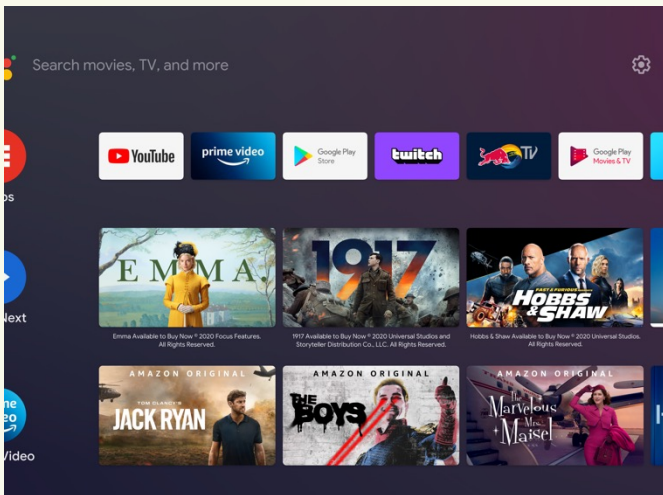

Specifications

Bildquelle

Beamertechnik: TI DLP
Lampe: LED RGGB 4 Kanäle
Betriebsdauer Lampe: 30'000 Stunden
Farbmatrik & Metadaten: REC.709
Kontrastverhältnis: 1'000:1
Bildschirmauflösung: 1'920 x 1'080 pixel
Projektionsfaktor: 1.2:1
Projektionsgröße (diagonal): 75-305 cm / 30"-120"
Projektionsabstand: 78-320 cm / 31"-126"
Bildverhältnis: 16:9 und 4:3
Linsenschutz

Bild-Einstellungen

Projektionsmodi: vorne, hinten
Fokuseinstellung: automatisch
Trapezkorrektur: automatisch (vertikal)
4 Ecken-Korrektur: ja
Digital-Zoom: ja
Lichtsensor: automatische Helligkeitsanpassung

Anschlüsse

HDMI: x1
USB 2.0: x1
USB type C: x1 (video)
Digitaler Audio-Ausgang: x1
Analoges Audio-Ausgang: x1
Wi-Fi: 802.11a/b/g/n/ac Dual 2.4 und 5GHz
BT: 5.0: zum Koppeln von Fernbedienung, Gamepad,
Lautsprechern. Bluetooth-Lautsprecherfunktion,
wenn der Projektor ausgeschaltet ist

Stromquelle

Netzladegerät Adapter -
Akku: 21.000mAh, hält bis zu 4h

Sound

Interner Lautsprecher: 2x12 Watt mit aktiv und passiv

Technologie

Android TV™ / Vollständiger Katalog von
Anwendungen
Betriebssystem: AndroidTV
CPU: AMT972 QuadCore

Integrierter Mediaplayer

Tausende von unterstützten Dateien, abhängig von
den installierten Apps (VLC, MX Player pro...)

Abmessungen

Unverpackt (BxHxT) (mm): 158 x 150 x 119 mm / 6.22 x
5.91 x 4.69
Weights: 1.96kgs / 4.32lb

Inhalt der Box:

Projektor
Fernbedienung mit 2x AAA-Batterie
Schnellstartanleitung mit Garantiekarte
Ladegerät und Kabel (UK, CH, US, EU)
Kabel HDMI to HDMI
Kabel USB-C to USB-C

Modell

PPX720/INT (international)
EAN: 7640186961035
UPC: 793565993442