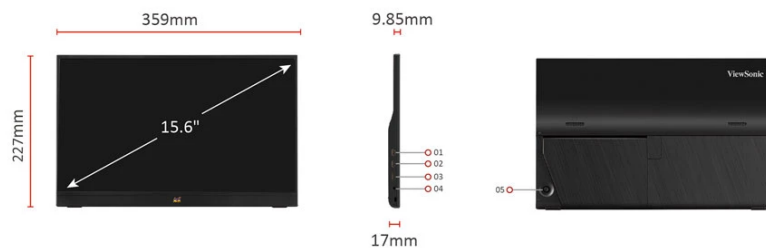

Clé Caractéristiques

- Étendez facilement votre contenu à partir d'ordinateurs portables et d'appareils mobiles
- Solution à un câble USB-C pour la transmission de signaux audiovisuels et d'alimentation
- Configuration d'affichage flexible – travaillez sous n'importe quel angle
- Taille compacte, poids léger et très portable
- Conception d'une seule pièce durable

1. USB Type C(Power)x1
2. USB Type C x1
3. Mini HDMI
4. Audio Out
5. Joy Key

Visitez Nous  www.viewsonic.com

AFFICHAGE

Taille de l'écran (pouces):	16
Zone visible (pouces):	15.6
Type de dalle:	Technologie IPS
Résolution:	1920 x 1080
Type de résolution:	FHD
Rapport de contraste statique:	800:1 (typ)
Rapport de contraste dynamique:	50M:1
Source de lumière:	LED
Luminosité:	250 cd/m ² (typ)
Couleurs:	16.2M
Support de l'espace couleur:	8 bits (6 bits + FRC)
Rapport d'aspect:	0.67291666666667
Temps de réponse (GTG typique):	7 ms
Angles de vue:	170° horizontal, 170° vertical
Durée de vie du rétroéclairage (heures):	15000 Hrs (Min)
Courbure:	Plat
Taux de rafraîchissement (Hz):	60
Filtre de lumière bleue:	Oui
Sans scintillement:	Non

Gamme de couleurs:	NTSC : taille de 45 % (Typ) sRGB : taille de 64 % (Typ)
Taille des pixels:	0,179 mm (H) x 0,179 mm (V)
Traitement de surface:	Anti-reflet, revêtement dur (3H)

COMPATIBILITÉ

Résolution PC (max):	1920x1080
Résolution Mac® (max):	1920x1080
Système d'exploitation PC:	Certifié Windows 10 ; testé sous macOS
Résolution Mac® (min):	1920x1080