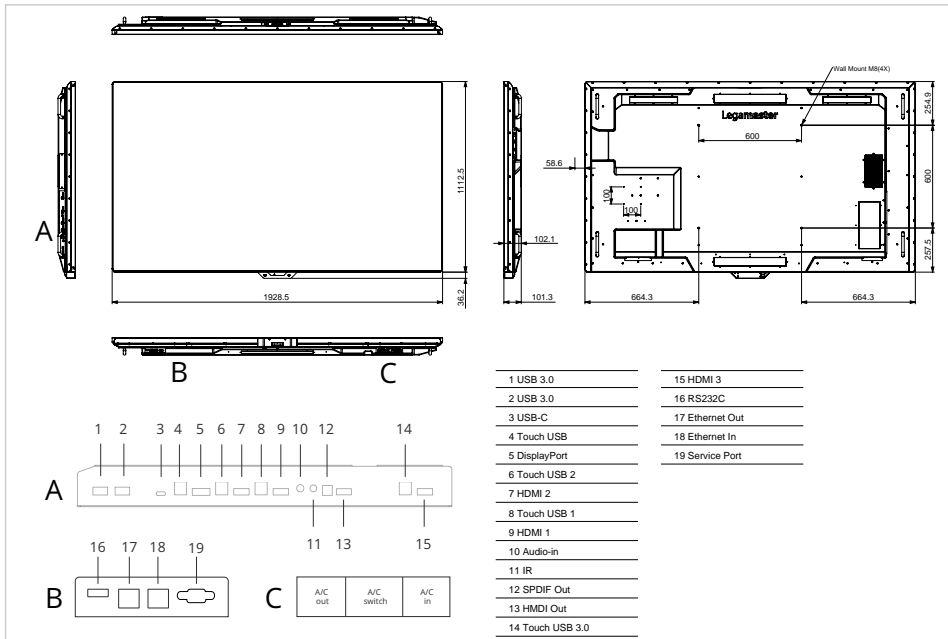

Empfohlenes Zubehör

- SUPREME smartbar SB-1 (Art.No. 7-804111)
- SUPREME conference camera CC-1 (Art.No. 7-804121)

Art.No. **7-804100-85EU**

GTIN **8713797100229**

Spezifikationen

Artikel Maße	1929 x 1112 x 101 (mm)
Lünettenbreite	3.5 mm
HD-Typ	4K Ultra HD
Betrachtungswinkel	H: 178 ° / V: 178 °
Schirm diagonale	85 "
Bildschirmhelligkeit	500 cd/m ²
Kontrastverhältnis typisch / dynamisch	5000 / - (:1 / :1)
Reaktionszeit	8 ms
Anzahl der Farben	1.073 billion colours
Anzeigeauflösung / Bildwiederholfrequenz	3840 x 2160 / 60 (px / fps)
OPS-Steckplatz	Ja
Lüfterlos	Ja
Automatische Helligkeitseinstellung	Ja
Montageschnittstelle	600x600, M8
Zubehör Montageschnittstelle	100x100
Power / Sleep / Standby	350 / 20 / 0.5 (W)
Haltbarkeit / Lebensdauer	24/7 / 50000 (Stunden)
Eingangsanschlüsse	USB-C, Ethernet, DisplayPort 1.2, HDMI 2.0 (3x), USB-B 3.0 (4x), USB-A 3.0 (3x), IR extender, RS232, USB-A 2.0, video conferencing unit connector, smartbar connector
Ausgangsanschlüsse	HDMI 2.0, Audio-out, SPDIF audio-out, Ethernet
Touch-Bedienung	Stylus, Finger, Handfläche
Anzahl Berührungspunkte	20
Packungsinhalt	Netzkabel, USB-Touch-Kabel 1,8 m, USB-C-Kabel 1,8m, Fernbedienung, Taststift, USB-Stick, Kurzanleitung
Unterstütztes Betriebssystem	Windows 7 and up, MAC OSX 10.10 and up, ChromeOS, Mac OS 11
Graphics	Mali G51 MP2
CPU	ARM Cortex A73x2, ARM Cortex A53x2
Interner Speicher	DDR4 / 3 (Gb)
Festplattenspeicher	eMMC / 32 (Gb)

Produktgarantie	5 Jahre
-----------------	---------

Logistik

Menge	1
Verpackungsmaße	285 x 2125 x 1515 (mm)
Gewicht (brutto/netto)	102.00 kg / 85.00 kg