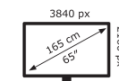

Empfohlenes Zubehör

- SUPREME smartbar SB-1 (Art.No. 7-804111)
- SUPREME conference camera CC-1 (Art.No. 7-804121)

Art.No. **7-804100-65EU**

GTIN **8713797099127**

178 kWh/1000h

Spezifikationen

Artikel Maße	1481 x 895 x 101 (mm)
Lünettenbreite	3.5 mm
HD-Typ	4K Ultra HD
Betrachtungswinkel	H: 178 ° / V: 178 °
Schirm diagonale	65 "
Bildschirmhelligkeit	500 cd/m ²
Kontrastverhältnis typisch / dynamisch	5000 / - (:1 / :1)
Reaktionszeit	8 ms
Anzahl der Farben	1.073 billion colours
Anzeigeauflösung / Bildwiederholfrequenz	3840 x 2160 / 60 (px / fps)
OPS-Steckplatz	Ja
Lüfterlos	Ja
Automatische Helligkeitseinstellung	Ja
Montageschnittstelle	400x400, M8
Zubehör Montageschnittstelle	100x100
Power / Sleep / Standby	350 / 20 / 0.5 (W)
Haltbarkeit / Lebensdauer	24/7 / 50000 (Stunden)
Eingangsanschlüsse	USB-C, Ethernet, DisplayPort 1.2, HDMI 2.0 (3x), USB-B 3.0 (4x), USB-A 3.0 (3x), IR extender, RS232, USB-A 2.0, video conferencing unit connector, smartbar connector
Ausgangsanschlüsse	HDMI 2.0, Audio-out, SPDIF audio-out, Ethernet
Touch-Bedienung	Stylus, Finger, Handfläche
Anzahl Berührungspunkte	20
Packungsinhalt	Netzkabel, USB-Touch-Kabel 1,8 m, USB-C-Kabel 1,8m, Fernbedienung, Taststift, USB-Stick, Kurzanleitung
Unterstütztes Betriebssystem	Windows 7 and up, MAC OSX 10.10 and up, ChromeOS, Mac OS 11
Graphics	Mali G51 MP2
CPU	ARM Cortex A73x2, ARM Cortex A53x2
Interner Speicher	DDR4 / 3 (Gb)
Festplattenspeicher	eMMC / 32 (Gb)

Produktgarantie	5 Jahre
-----------------	---------

Logistik

Menge	1
Verpackungsmaße	259 x 1598 x 1003 (mm)
Gewicht (brutto/netto)	70.00 kg / 65.00 kg