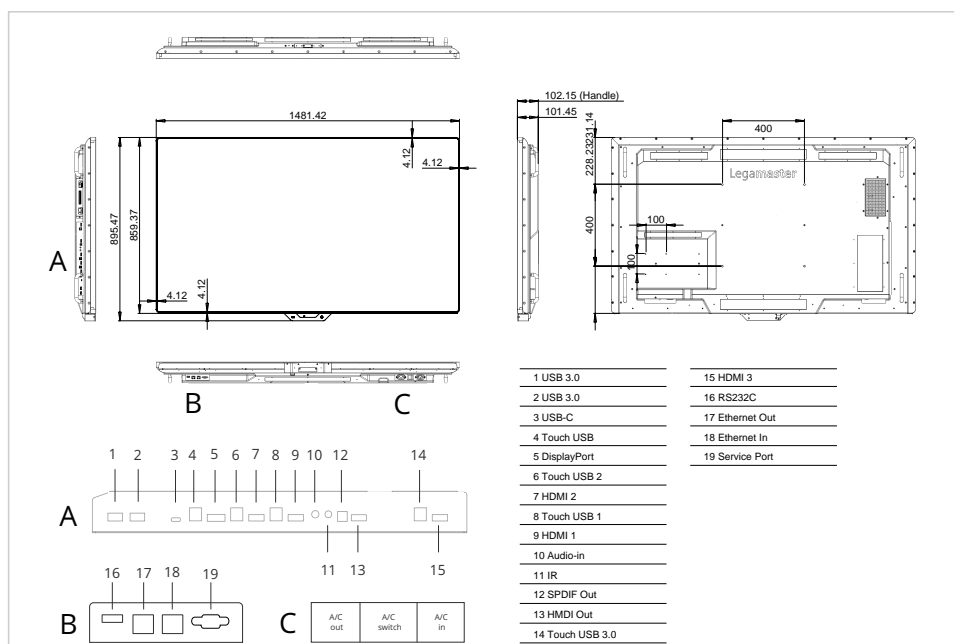

Empfohlenes Zubehör

- SUPREME smartbar SB-1 (Art.No. 7-804111)
- SUPREME conference camera CC-1 (Art.No. 7-804121)

Art.No. **7-804100-65EU**

GTIN **8713797099127**

178 kWh/1000h

Spezifikationen

Artikel Maße	1481 x 895 x 101 (mm)
Lünettenbreite	3.5 mm
HD-Typ	4K Ultra HD
Betrachtungswinkel	H: 178 ° / V: 178 °
Schirm diagonale	65 "
Bildschirmhelligkeit	500 cd/m ²
Kontrastverhältnis typisch / dynamisch	5000 / - (:1 / :1)
Reaktionszeit	8 ms
Anzahl der Farben	1.073 billion colours
Anzeigeauflösung / Bildwiederholfrequenz	3840 x 2160 / 60 (px / fps)
OPS-Steckplatz	Ja
Lüfterlos	Ja
Automatische Helligkeitseinstellung	Ja
Montageschnittstelle	400x400, M8
Zubehör Montageschnittstelle	100x100
Power / Sleep / Standby	350 / 20 / 0.5 (W)
Haltbarkeit / Lebensdauer	24/7 / 50000 (Stunden)
Eingangsanschlüsse	USB-C, Ethernet, DisplayPort 1.2, HDMI 2.0 (3x), USB-B 3.0 (4x), USB-A 3.0 (3x), IR extender, RS232, USB-A 2.0, video conferencing unit connector, smartbar connector
Ausgangsanschlüsse	HDMI 2.0, Audio-out, SPDIF audio-out, Ethernet
Touch-Bedienung	Stylus, Finger, Handfläche
Anzahl Berührungspunkte	20
Packungsinhalt	Netzkabel, USB-Touch-Kabel 1,8 m, USB-C-Kabel 1,8m, Fernbedienung, Taststift, USB-Stick, Kurzanleitung
Unterstütztes Betriebssystem	Windows 7 and up, MAC OSX 10.10 and up, ChromeOS, Mac OS 11
Graphics	Mali G51 MP2
CPU	ARM Cortex A73x2, ARM Cortex A53x2
Interner Speicher	DDR4 / 3 (Gb)
Festplattenspeicher	eMMC / 32 (Gb)

Produktgarantie	5 Jahre
-----------------	---------

Logistik

Menge	1
Verpackungsmaße	259 x 1598 x 1003 (mm)
Gewicht (brutto/netto)	70.00 kg / 65.00 kg