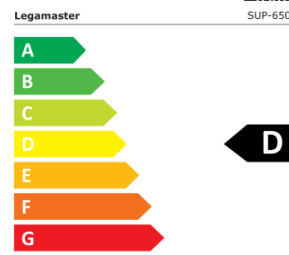

178 kWh/1000h

Spezifikationen

Artikel Maße	1481 x 895 x 101 (mm)
Lünettenbreite	3.5 mm
HD-Typ	4K Ultra HD
Betrachtungswinkel	H: 178 ° / V: 178 °
Schirm diagonale	65 "
Bildschirmhelligkeit	500 cd/m²
Kontrastverhältnis typisch / dynamisch	5000 / - (:1 / :1)
Reaktionszeit	8 ms
Anzahl der Farben	1.073 billion colours
Anzeigeauflösung / Bildwiederholfrequenz	3840 x 2160 / 60 (px / fps)
OPS-Steckplatz	Ja
Lüfterlos	Ja
Automatische Helligkeitseinstellung	Ja
Montageschnittstelle	400x400, M8
Zubehör Montageschnittstelle	100x100
Power / Sleep / Standby	350 / 20 / 0.5 (W)
Haltbarkeit / Lebensdauer	24/7 / 50000 (Stunden)
Eingangsanschlüsse	USB-C, Ethernet, DisplayPort 1.2, HDMI 2.0 (3x), USB-B 3.0 (4x), USB-A 3.0 (3x), IR extender, RS232, USB-A 2.0, video conferencing unit connector, smartbar connector
Ausgangsanschlüsse	HDMI 2.0, Audio-out, SPDIF audio-out, Ethernet
Touch-Bedienung	Stylus, Finger, Handfläche
Anzahl Berührungspunkte	20
Packungsinhalt	Netzkabel, USB-Touch-Kabel 1,8 m, USB-C-Kabel 1,8m, Fernbedienung, Taststift, USB-Stick, Kurzanleitung
Unterstütztes Betriebssystem	Windows 7 and up, MAC OSX 10.10 and up, ChromeOS, Mac OS 11
Graphics	Mali G51 MP2
CPU	ARM Cortex A73x2, ARM Cortex A53x2
Interner Speicher	DDR4 / 3 (Gb)
Festplattenspeicher	eMMC / 32 (Gb)