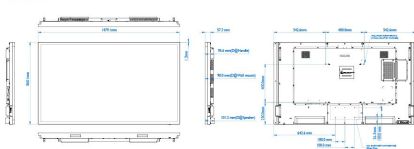

Ton

- Integrierte Lautsprecher: 2 x 20 W RMS

Zubehör

- Mitgeliefertes Zubehör: Philips Logo (1 x), 1 x RS232 Daisy-Chain-Kabel, 1 x Reinigungstuch, 1 x DVI-I-Kabel (1,8 m), 1 x HDMI-Kabel (3 m), 1 x HDMI-Sender, 1 x IR-Sensorkabel (1,8 m), 2 x M2-Schraube, 2 x M3-Schraube, 3 x Netzkabel, 2 x Touch-Pen, 1 x USB-A-auf-B-Kabel (3 m), 1 x USB-Abdeckung, 1 x AAA-Batterie, Kurzanleitung (1 x), 1 x Fernbedienung, 1 x RS232-Kabel (3 m)

Multimedia-Anwendungen

- USB-Audiowiedergabe: AAC, M4A, MP3, WMA
- USB-Bildwiedergabe: BMP, JPEG, JPG, PNG
- USB-Videowiedergabe: ASF, AVI, FLV, MKV, MP4, MPEG, MPG, TS, VOB, WEBM, WMV, DAT

Verschiedenes

- Bildschirmanzeigesprachen: Englisch, Französisch, Deutsch, Spanisch, Polnisch, Türkisch, Russisch, Italienisch, Chinesisch, Chinesisch (traditionell), Arabisch, Japanisch, Dänisch, Niederländisch, Suomi, Norwegisch, Portugiesisch, Schwedisch
- Behördliche Zulassung: CE, RoHS, CB, CU, EMF, FCC, Class A, ETL, PSB
- Gewährleistung: 3 Jahre Garantie

Interner Player

- CPU: Intel Core i7
- Aufbewahrung: 256 GB eMMC
- GPU: Nvidia GT730
- RAM: 8 GB DDR4

Interaktivität durch Multitouch

- Berührungspunkte: 10 gleichzeitige Berührungspunkte

Philips 65BDL8051C
Hersteller-Service

Ausstellungsdatum
2021-07-03

Version: 6.1.1

12 NC: 8670 001 67645
EAN: 87 12581 76739 6

© 2021 Koninklijke Philips N.V.
Alle Rechte vorbehalten.

Technische Daten können ohne vorherige Ankündigung geändert werden. Die Marken sind Eigentum von Koninklijke Philips N.V. oder der jeweiligen Firmen.

www.philips.com