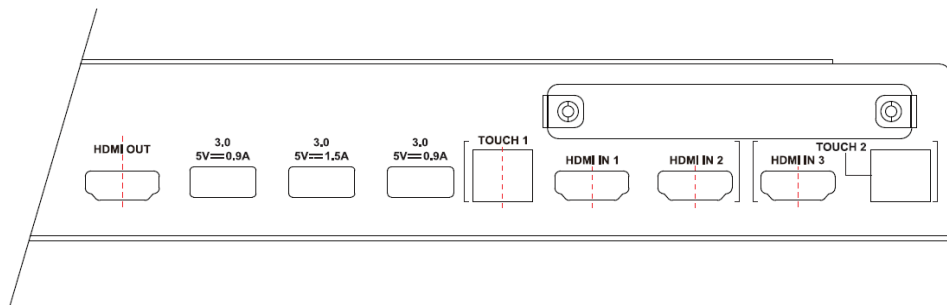

Datenblatt

Ein- und Ausgänge: