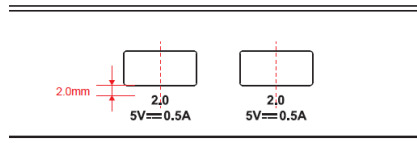

Datenblatt

Ein- und Ausgänge: