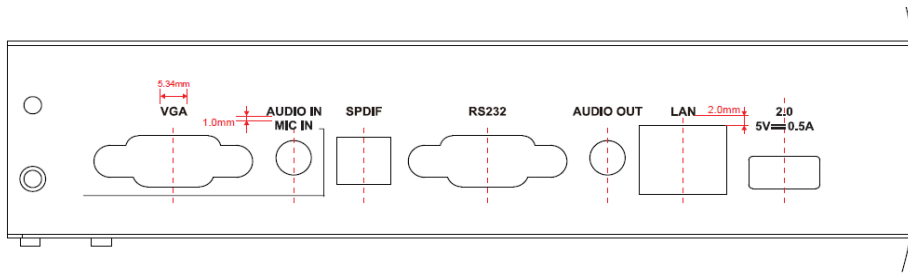

Datenblatt

Ein- und Ausgänge: