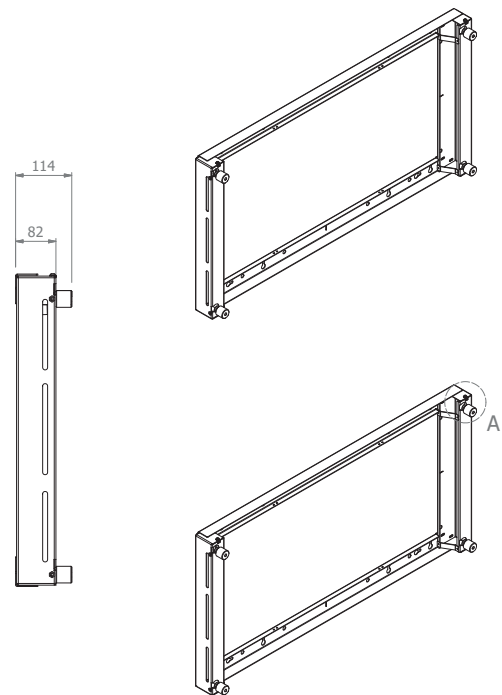

### displayspezifische Wandhalterung für LG 49XE4F-M

Art.-Nr.: 2504

- spezifisches Befestigungslochbild für LG 49XE4F-M
  - Landscape- oder Portraitausrichtung möglich
  - inkl. Aushängeschutz mit Sicherungsschraube
  - Material: Edelstahl, pulverbeschichtet
  - mit korrosionsbeständiger Kunststoffpulverbeschichtung, hochwetterfest
- Abmessungen: B 1108 x H 576 x T 114 mm
  - Farbe: schwarz

### displayspezifische Wandhalterung für LG 55XE4F-M

Art.-Nr.: 2514

- spezifisches Befestigungslochbild für LG 55XE4F-M
  - Landscape- oder Portraitausrichtung möglich
  - inkl. Aushängeschutz mit Sicherungsschraube
  - Material: Edelstahl, pulverbeschichtet
  - mit korrosionsbeständiger Kunststoffpulverbeschichtung, hochwetterfest
- Abmessungen: B 1246 x H 635 x T 114 mm
  - Farbe: schwarz