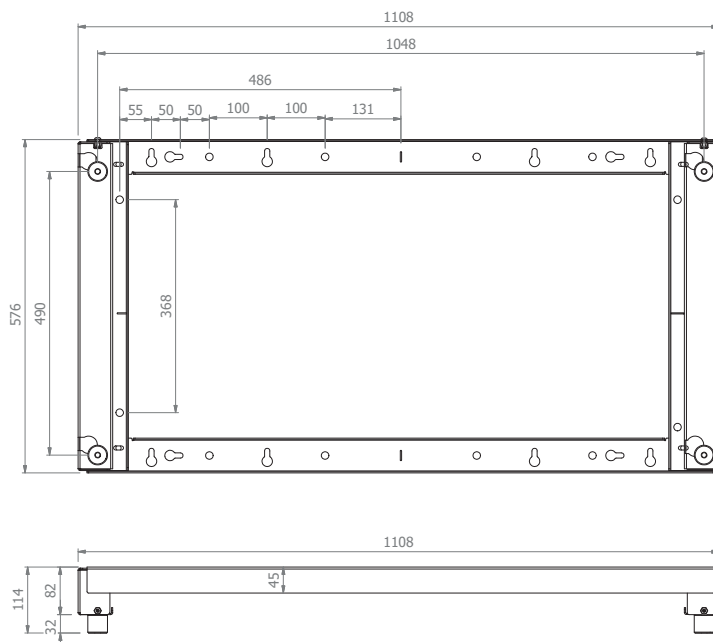

Die Montage des Bildschirms kann wahlweise in Landscape- oder Portraitausrichtung erfolgen.

Portrait- oder Landscape-Montage möglich

Aushängeschutz mit Sicherungsschraube

ausgelegt für:

### displayspezifische Wandhalterung für LG 49XE4F-M

Art.-Nr.: 2504

- spezifisches Befestigungslochbild für LG 49XE4F-M
  - Landscape- oder Portraitausrichtung möglich
  - inkl. Aushängeschutz mit Sicherungsschraube
  - Material: Edelstahl, pulverbeschichtet
  - mit korrosionsbeständiger Kunststoffpulverbeschichtung, hochwetterfest
- Abmessungen: B 1108 x H 576 x T 114 mm
  - Farbe: schwarz