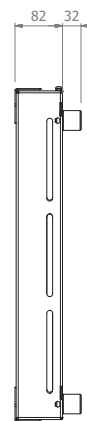

Die Wandhalterungen wurden primär für diesen speziellen Bildschirmtyp entwickelt. Das Montagelochbild wurde für die 49"-, und 55"-Variante des Outdoormonitors angepasst und optimiert.

Eine Aushängesicherung mit Sicherungsschraube sorgt für die nötige Sicherheit.

Die Montage des Bildschirms kann wahlweise in Landscape- oder Portraitausrichtung erfolgen.

Portrait- oder Landscape-Montage möglich

Aushängeschutz mit Sicherungsschraube

ausgelegt für:

## WH LG 49XE4F-M

### displayspezifische Wandhalterung für LG 49XE4F-M

Art.-Nr.: 2504

- spezifisches Befestigungslochbild für LG 49XE4F-M
  - Landscape- oder Portraitausrichtung möglich
  - inkl. Aushängeschutz mit Sicherungsschraube
  - Material: Edelstahl, pulverbeschichtet
  - mit korrosionsbeständiger Kunststoffpulverbeschichtung, hochwetterfest
- Abmessungen: B 1108 x H 576 x T 114 mm
  - Farbe: schwarz