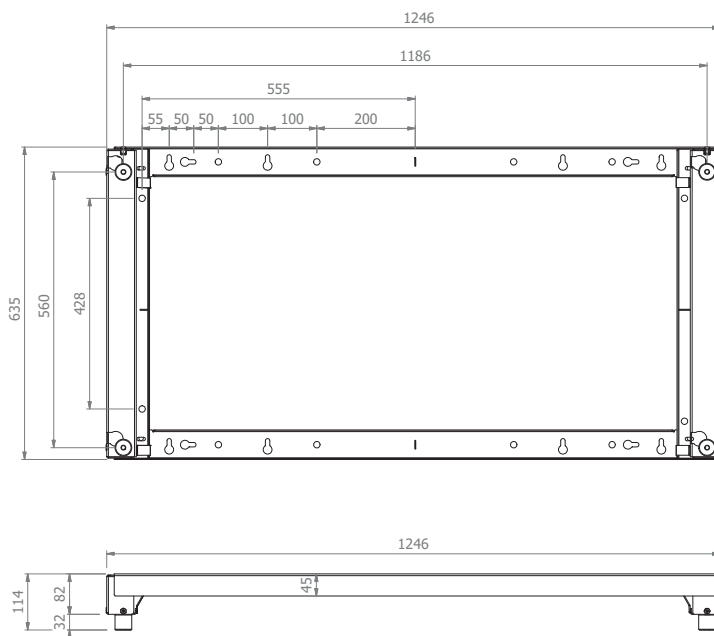

### displayspezifische Wandhalterung für LG 49XE4F-M

Art.-Nr.: 2504

- spezifisches Befestigungslochbild für LG 49XE4F-M
  - Landscape- oder Portraitausrichtung möglich
  - inkl. Aushängeschutz mit Sicherungsschraube
  - Material: Edelstahl, pulverbeschichtet
  - mit korrosionsbeständiger Kunststoffpulverbeschichtung, hochwetterfest
- Abmessungen: B 1108 x H 576 x T 114 mm
  - Farbe: schwarz

### displayspezifische Wandhalterung für LG 55XE4F-M

Art.-Nr.: 2514

- spezifisches Befestigungslochbild für LG 55XE4F-M
  - Landscape- oder Portraitausrichtung möglich
  - inkl. Aushängeschutz mit Sicherungsschraube
  - Material: Edelstahl, pulverbeschichtet
  - mit korrosionsbeständiger Kunststoffpulverbeschichtung, hochwetterfest
- Abmessungen: B 1246 x H 635 x T 114 mm
  - Farbe: schwarz