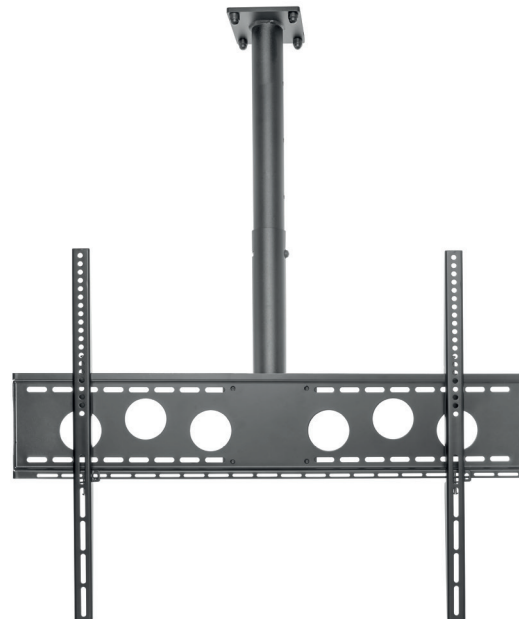

HA DH 400 - 700 L

Deckenhalterung

Beim HA DH 400 - 700 L handelt es sich um eine Deckenhalterung für einen Einzelbildschirm mit 55" bis 75" | 140 - 191 cm Bildschirmdiagonale.

Die Montage kann wahlweise in Landscape- oder Portraitausrichtung erfolgen.

Eine VESA-Aufnahme ist bereits inkludiert und kann von min. 100 x 100 mm bis max. 800 x 600 mm bestückt werden.

Der Neigungswinkel der TV-Aufnahme ist werkzeuglos, über seitliche Drehgriffe, zwischen -5° und +30° einstellbar.

Dank der seitlichen Langlochbohrung im unteren Rohrsegment kann die Aufnahme montageseitig um ±15° geschwenkt werden und somit auch leichte Differenzen bei z. B. fehlerhafter Bohrung ausgleichen.

Art.-Nr.: 2703

Der Deckenabstand kann in 100 mm-Schritten zwischen min. 438 mm und max. 738 mm variiert werden. Diese Angabe bezieht sich auf die Bildschirmmitte.

Die Kabelführung erfolgt innenliegend, vor Blicken und unerwünschtem Zugriff verborgen.

Ein Abdeckring für abgehängte Decken ist im Lieferumfang enthalten und sorgt für ein sauberes Erscheinungsbild.

Die Oberflächen des HA DH 400 - 700 L sind mit einer schlag- und kratzfesten Pulverbeschichtung in schwarz veredelt.

Die maximale Traglast beträgt 50 kg.

abnehmbare Wasserwaage inklusive