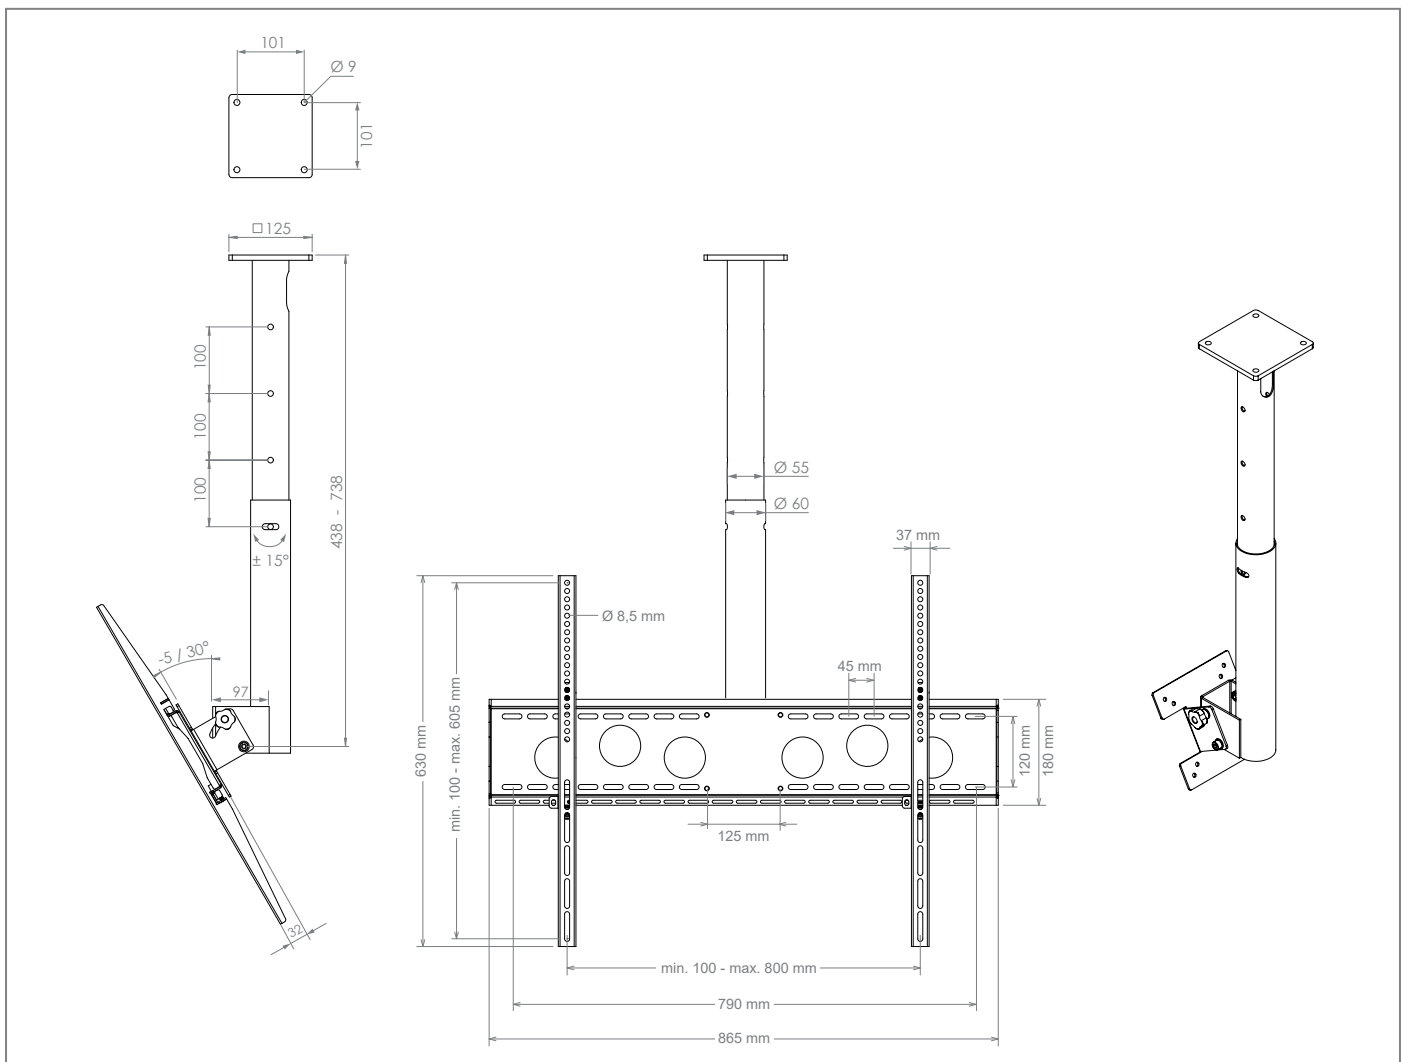

Eine VESA-Aufnahme ist bereits inkludiert und kann von min. 100 x 100 mm bis max. 800 x 600 mm bestückt werden.

Der Neigungswinkel der TV-Aufnahme ist werkzeuglos, über seitliche Drehgriffe, zwischen -5° und +30° einstellbar.

Der Deckenabstand kann in 100 mm-Schritten zwischen min. 438 mm und max. 738 mm variiert werden. Diese Angabe bezieht sich auf die Bildschirmmitte.

Die Kabelführung erfolgt innenliegend, vor Blicken und unerwünschtem Zugriff verborgen.

Die maximale Traglast beträgt 50 kg.

abnehmbare Wasserwaage inklusive

optional abschließbar

werkzeuglos -5 bis +30° neigbar

Technische Änderungen vorbehalten

HA DH 400 - 700 L Deckenhalterung

Art.-Nr.: 2703

- Deckenhalterung für einen Bildschirm
- 55 - 75" | 140 - 191 cm Bildschirmdiagonale
- Landscape- oder Portraitausrichtung möglich
- inkl. VESA-Aufnahme mit min. 100 x 100 mm bis max. 800 x 600 mm
- VESA-Aufnahme optional abschließbar (Schloss inkl.)
- TV-Aufnahme zwischen -5° und +30° neigbar
- montageseitig um ±15° schwenkbar
- Deckenabstand zwischen min. 438 und max. 738 mm
- Deckenabstand einstellbar in 100 mm-Schritten
- inkl. Abdeckring für abgehängte Decken
- innenliegende Kabelführung
- 50 kg maximale Traglast
- schlag- und kratz feste Pulverbeschichtung
- Farbe: schwarz