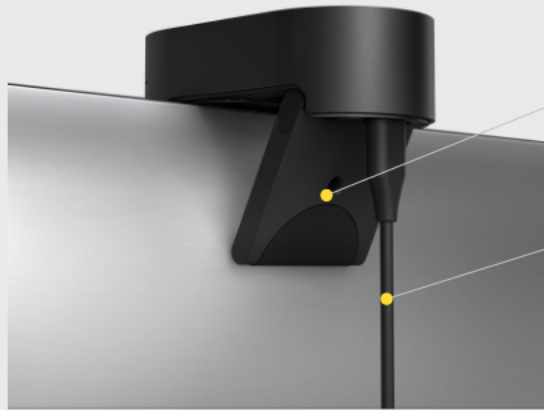

## CÓMO SE CONECTA: CONFIGURACIÓN SENCILLA, REUNIONES AL INSTANTE

PanaCast 20 cuenta con tecnología plug and play. Simplemente conecte el cable a su ordenador, fije la cámara a la parte superior de la pantalla o el monitor de su portátil con el clip, y podrá empezar a usarla, trabaje donde trabaje.