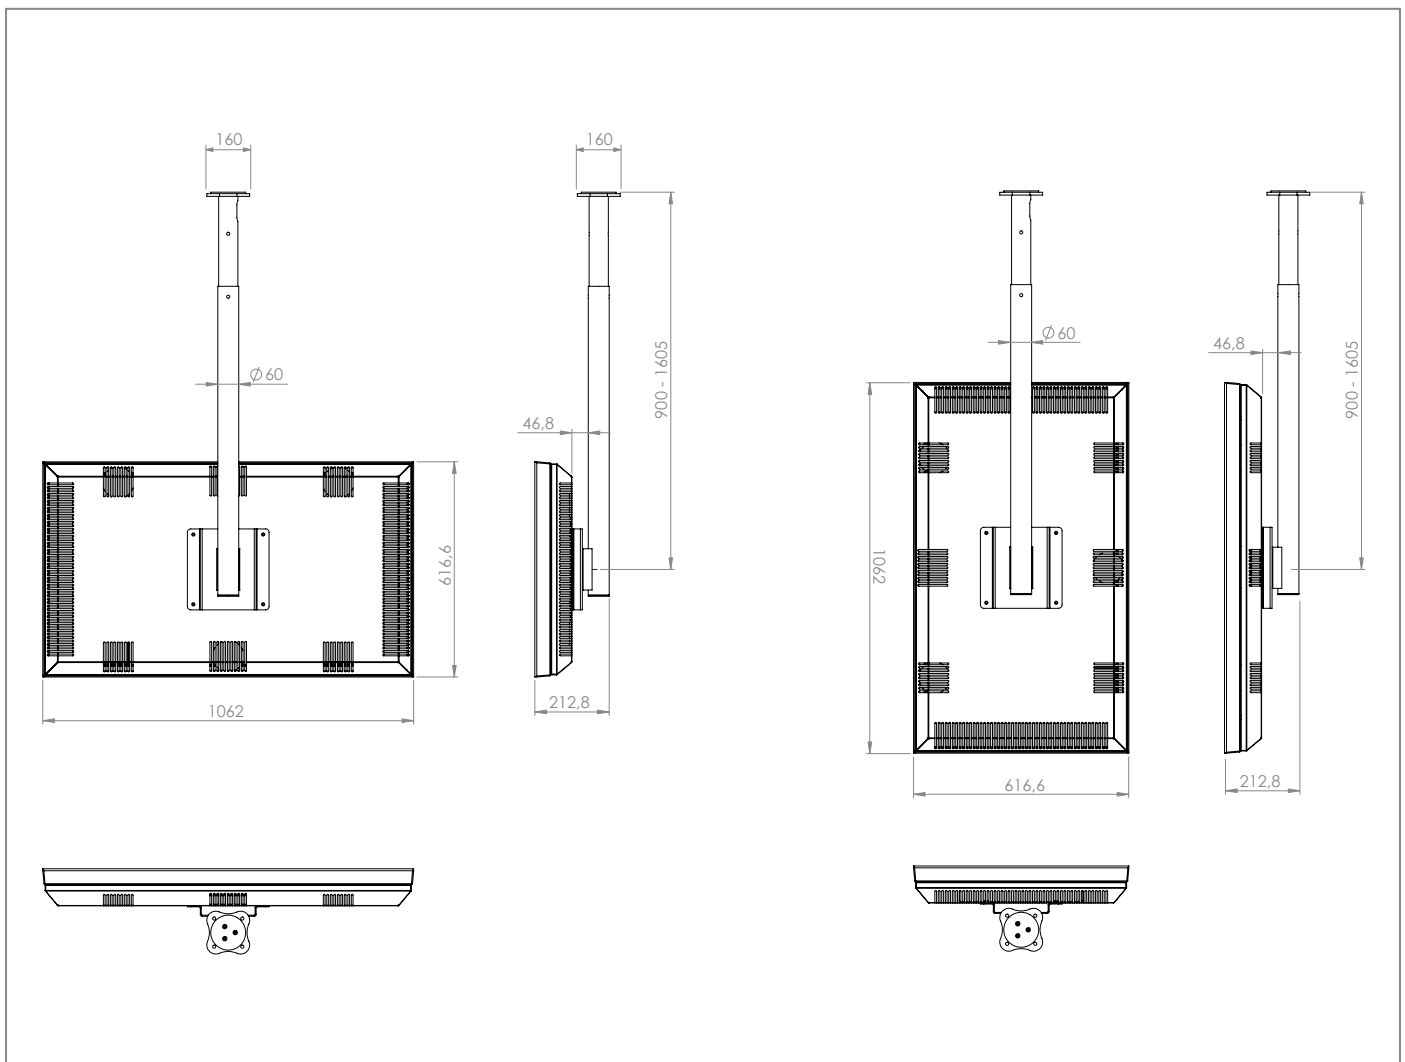

Die Montage der Deckenhalterung kann wahlweise in Portrait- oder Landscape-Ausrichtung erfolgen.

Die Schwenkbakeit von  $\pm 20^\circ$  bietet die Möglichkeit zur optimalen Ausrichtung. Die Höhe kann montageseitig zwischen 900 - 1600 mm (Displaymitte) variiert werden.

Kabelführung innenliegend

stabiles Deckenmodul

displayspezifische Halterung

**SAMSUNG**

## PLD Samsung OM46N Cover

Deckenhalterung, displayspezifisch für Samsung OMN

Art.-Nr.: 2294

- displayspezifisch für Samsung OM46N
- displayspezifische TV-Halterung inkludiert
- Portrait- oder Landscape-Ausrichtung möglich
- $\pm 20^\circ$  schwenkbar
- höhenverstellbar zwischen 900 - 1600 mm (Displaymitte)
- inkl. rückseitiger Serviceklappen
- innenliegende Kabelführung
- schlag- und kratzfeste Pulverbeschichtung
- Farbe: schwarz
- 60 kg max. Traglast
- schlankes Design