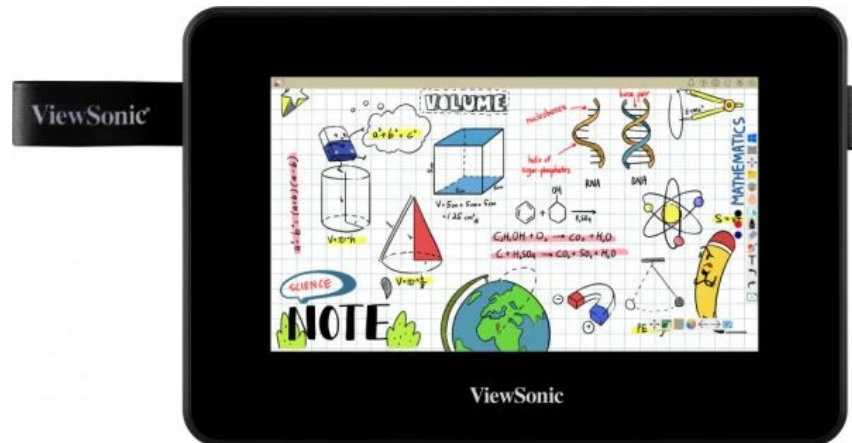

# ViewBoard Pen Display (ID710-BWW)

## Características principales

- Experiencia de escritura precisa y eficiente gracias al lápiz táctil con 8192 niveles de sensibilidad
- El dispositivo de escritura más pequeño con pantalla
- Se integra perfectamente con el software educativo
- Compatible con Windows 7 o posterior, Mac OS 10.15 o posterior

## Descripción del producto

El ID710-BWW ViewBoard Pen Display de ViewSonic es un monitor táctil de 7" que proporciona a todos los estudiantes un dispositivo de escritura intuitivo. Promueve la interacción de los alumnos en la clase con el Pen Display de 7", el más pequeño de su categoría. Cuando se combina con el ecosistema myViewBoard, los alumnos pueden aprender a escribir, anotar, colaborar y tomar notas en el dispositivo en tiempo real sin dificultad. Perfecta como pequeña pantalla secundaria, los profesores pueden utilizar la pantalla ViewBoard Pen Display ID710-BWW como dispositivo de visualización mientras presentan una lección en otra pantalla más grande.

1. Type C

**Visita** ■ [www.viewsonic.com](http://www.viewsonic.com)

**PANEL LCD**

Área de visualización:	7 pulgadas (5,98 x 3,38" / 154,21*85,92 mm)
Resolución óptima:	1024 x 600 píxeles
Relación de contraste:	800:1