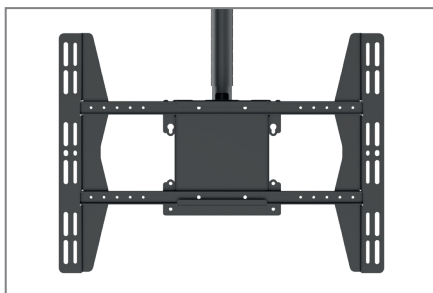

PLD Large Single Deckenhalterung

Art.-Nr.: 8602

Die Deckenhalterung PLD Large Single eignet sich für Einzelbildschirme mit einer Bildschirmdiagonale von 49 - 65" | 124 - 165 cm.

Wahlweise können die Bildschirme in Landscape- oder Portrait-Ausrichtung montiert werden. Der VESA-Standard wird bis max. 600 x 400 mm unterstützt.

Dank des inkludierten Neigungsmoduls kann die Halterung auch an Decken mit Schrägung verwendet werden, 0 - 90° sind hier möglich.

Die VESA-Aufnahme lässt sich stufenlos -5° bis +15° neigen und ist zudem ±30° schwenkbar.

Die Oberfläche der Deckenhalterung ist mit einer schlag- und kratzfesten Pulverbeschichtung in schwarz veredelt.

Die Traglast beträgt maximal 50 kg.

Neigungsmodul, stufenlos, 0 - 90°

max. VESA 600 x 400 mm

teleskopierbar bis max. 3000 mm

Technische Änderungen vorbehalten

PLD Large Single Deckenhalterung

Art.-Nr.: 8602

- 49 - 65" | 124 - 165 cm Bildschirmdiagonale
- inkl. VESA-Aufnahme mit max. 600 x 400 mm
- Portrait- oder Landscape-Ausrichtung
- VESA-Aufnahme: -5° / +15° neigbar
- VESA-Aufnahme: ±30° schwenkbar
- variabler Deckenabstand: 920 - 3000 mm
- Deckenmodul 0 bis 90° neigbar
- innenliegende Kabelführung
- 50 kg maximale Traglast
- schlag- und kratz feste Pulverbeschichtung
- Farbe: schwarz