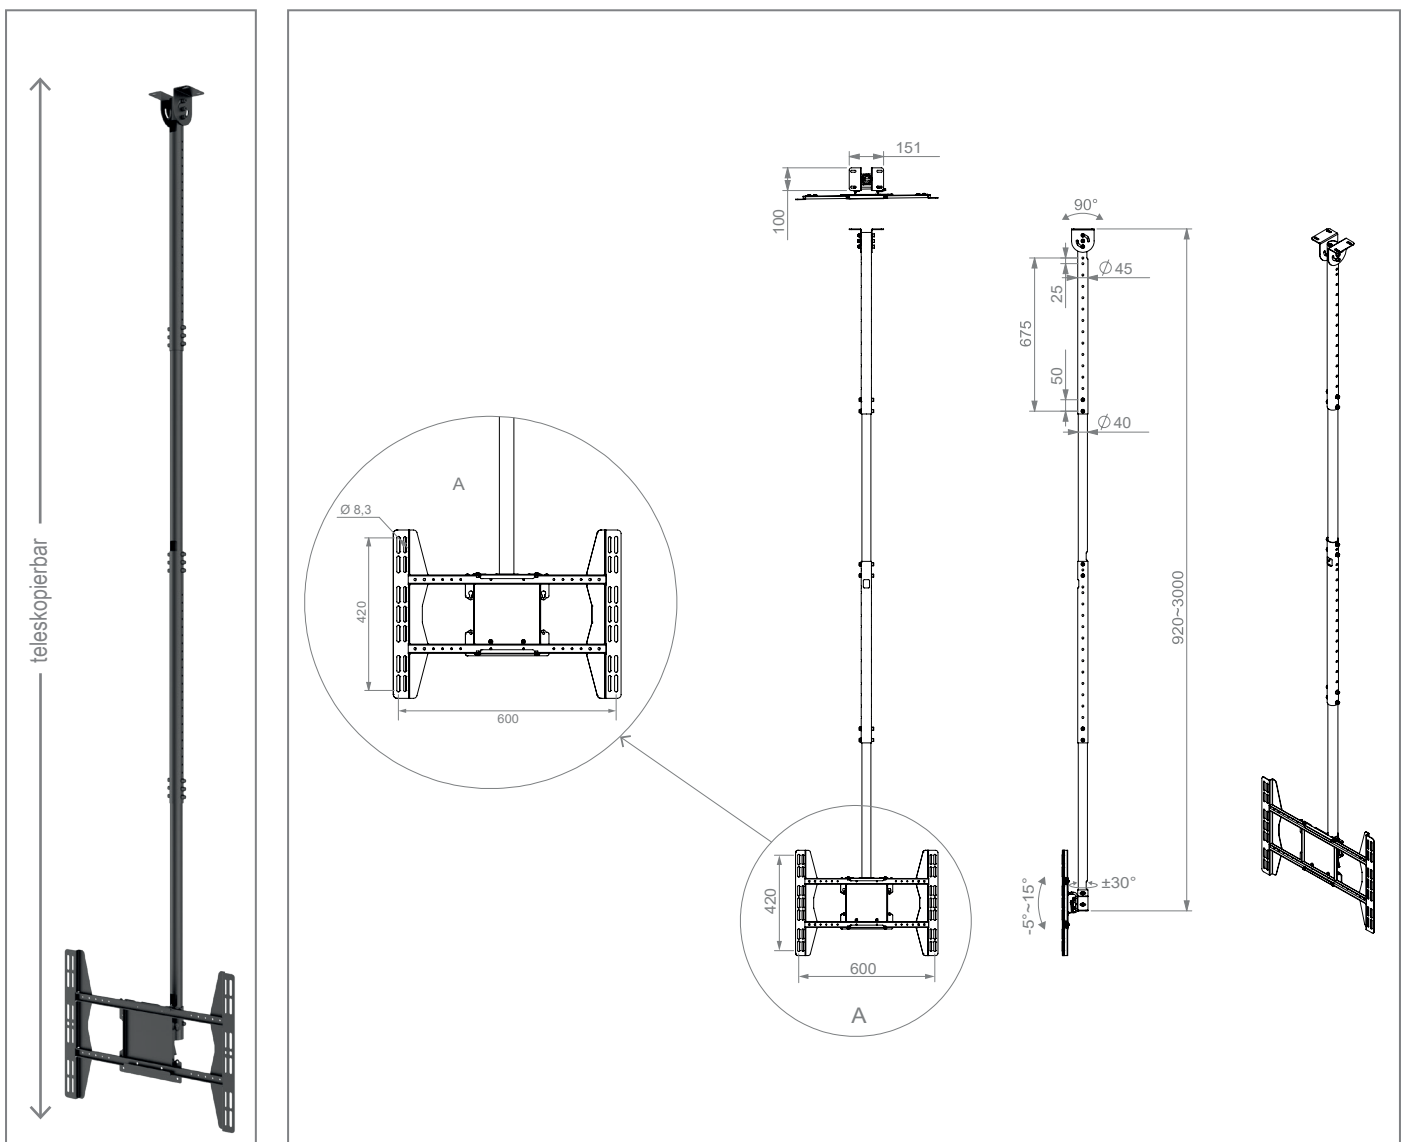

PLD Large Single Deckenhalterung

Art.-Nr.: 8602

Die Deckenhalterung PLD Large Single eignet sich für Einzelbildschirme mit einer Bildschirmdiagonale von 49 - 65" | 124 - 165 cm.

Wahlweise können die Bildschirme in Landscape- oder Portrait-Ausrichtung montiert werden. Der VESA-Standard wird bis max. 600 x 400 mm unterstützt.

Dank des inkludierten Neigungsmoduls kann die Halterung auch an Decken mit Schrägung verwendet werden, 0 - 90° sind hier möglich.

Die VESA-Aufnahme lässt sich stufenlos -5° bis +15° neigen und ist zudem ±30° schwenkbar.

Die Oberfläche der Deckenhalterung ist mit einer schlag- und kratzfesten Pulverbeschichtung in schwarz veredelt.

Die Traglast beträgt maximal 50 kg.

Neigungsmodul, stufenlos, 0 - 90°

max. VESA 600 x 400 mm

teleskopierbar bis max. 3000 mm

Technische Änderungen vorbehalten

PLD Large Single Deckenhalterung

Art.-Nr.: 8602

- 49 - 65" | 124 - 165 cm Bildschirmdiagonale
- inkl. VESA-Aufnahme mit max. 600 x 400 mm
- Portrait- oder Landscape-Ausrichtung
- VESA-Aufnahme: -5° / +15° neigbar
- VESA-Aufnahme: ±30° schwenkbar
- variabler Deckenabstand: 920 - 3000 mm
- Deckenmodul 0 bis 90° neigbar
- innenliegende Kabelführung
- 50 kg maximale Traglast
- schlag- und kratz feste Pulverbeschichtung
- Farbe: schwarz