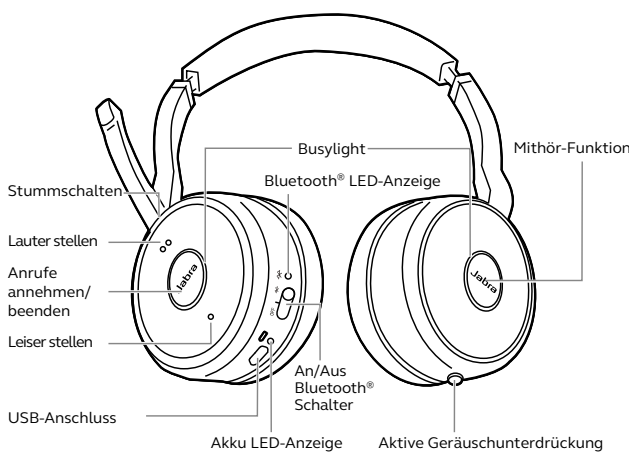

Für weitere Zertifizierungs-Informationen besuchen Sie bitte jabra.com.de

Bluetooth® *jabra.com.de/ANC

GN Making Life Sound Better

Weitere Gründe für das

Jabra Evolve 75

- Ohrpolster aus Kunstleder und On-the-ear-Design für ganztägigen Tragekomfort
- Mit allen gängigen UC-Plattformen kompatibel. Für Skype for Business, Cisco und weitere zertifiziert
- Die benutzerfreundliche Lade- und Dockingstation verfügt über ein optionales Akkuladegerät. Damit müssen sich Nutzer keine Gedanken mehr über die Akkulaufzeit machen.

Jabra.com.de/evolve75

So verbinden Sie das Jabra Evolve 75

PC

Mit USB-Schnittstelle verbinden

Das Headset und der USB-Adapter sind vorinstalliert und sofort einsatzbereit.

Smartphone/Tablet

Schieben und für 3 Sekunden halten

Aktivieren Sie das Bluetooth-Pairing und befolgen Sie die Audio-Bedienungsanleitung über das Headset.

Bedienungsanleitung

Mithör-Funktion

Nehmen Sie Umgebungsgeräusche wahr, ohne das Headset abnehmen zu müssen.