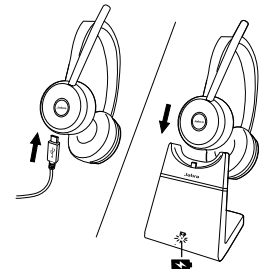

Jabra.com.de/evolve75

So verbinden Sie das Jabra Evolve 75

PC

Mit USB-Schnittstelle verbinden

Das Headset und der USB-Adapter sind vorinstalliert und sofort einsatzbereit.

Smartphone/Tablet

Schieben und für 3 Sekunden halten

Aktivieren Sie das Bluetooth-Pairing und befolgen Sie die Audio-Bedienungsanleitung über das Headset.

Bedienungsanleitung

Mithör-Funktion

Nehmen Sie Umgebungsgeräusche wahr, ohne das Headset abnehmen zu müssen.

Aktive Geräuschunterdrückung

Blenden Sie unerwünschte Hintergrundgeräusche auf Knopfdruck aus

Laden

Verwenden Sie das USB Ladekabel oder die Ladestation. Die Ladestation lässt sich über die USB-Schnittstelle mit dem PC, der Dockingstation oder dem Ladegerät verbinden.