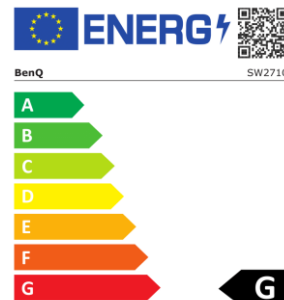

## BenQ PhotoVue Monitor SW271C 68,58 cm / 27" IPS Panel Technologie

- UHD – 3840 x 2160 / 16:9
- AQCOLOR™ Technologie
- Hardwarekalibrierung (16 Bit 3D-LUT)
- 99% Adobe RGB
- BenQ Uniformity Technologie

40 kWh/1000h

110264010

	Modell : SW271C Art. Nr. / EAN Code : 9H.LJTLB.QBE / 471 8755 08470 6
<b>Panel</b>	Typ : 68,58 cm / 27" Wide TFT, IPS-Panel Technologie Physikalische Auflösung : 3840 x 2160 / 16:9 Pixelabstand : 0,1552 mm Bilddiagonale / -fläche (B x H) : 596,16 mm x 335,34 mm Max. Farben : 1,07 Mrd. Panel : 10 Bit Betrachtungswinkel H / V (CR $\geq$ 10) : 178°/ 178° Kontrast (statisch) : 1000:1 Kontrast (dynamisch) : 20 mio.:1 Helligkeit : 300 cd/m <sup>2</sup> Reaktionszeit : 5 ms (GtG)
<b>Eingänge:</b>	DP Buchse : 1x DP 1.4 HDMI Buchse : 2x HDMI 2.0 USB Buchse : 1x USB Typ-C™ (Power Delivery 60W, DisplayPort Alt Mode, Data)  Kopfhöreranschluss : Ja Eingangsfrequenzen H / V : 27-140 KHz / 24-76 Hz Speicher - Kartenleser : SD/SDHC/SDXC/MMC
<b>Extras</b>	Spezial Modes : Adobe RGB / sRGB / M-Book / Rec. 709 / DCI-P3 / HDR / Paper Color Sync Pivot : Ja Bildqualität : High Dynamic Range (HDR10), AQCOLOR™ Sicherung : Kensington Lock Halterung : VESA 100 x 100 mm Höhenverstellbarkeit : 150 mm inkl. 90° Pivot Drehbarkeit : -45°/+45° links/rechts Neigebereich : -5° / +20°
<b>Energie</b>	Netzadapter : Internes Netzteil Betriebsspannung : 100V – 240V / 50Hz – 60Hz Leistungsaufnahme (Base on Energy star) : 37 W Leistungsaufnahme (On Mode) : 40 W Leistungsaufnahme (Off Mode) : 0,5 W
<b>Zertifizierungen</b>	Sicherheit : CE Sonstiges : verified by CalMAN, Pantone validated
<b>Umgebung</b>	Betrieb : 0 ~ +40°C; 10 ~ 90% Luftfeuchtigkeit Lagerung : -20 ~ +60°C; 10 ~ 90% Luftfeuchtigkeit
<b>Eigenschaften</b>	Gewicht netto : 10,9 kg Gehäusefarbe : Grau Größe mit Fuß bei max. Höhe (H x B x T) : 618,74 x 647,04 x 285,27 mm Mitgeliefertes Zubehör : Netz-, mDP auf DP-, HDMI-, USB-Kabel, Kurzanleitung, Hotkey Puck G2, Lichtschutzhaube