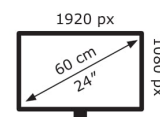

ASUS

VG24VQR

22 kWh/1000h

2019/2013

Technische Daten TUF GAMING VG24VQR

Bildschirm

Bildschirmdiagonale:	59,9 cm (23.6 Zoll)
Bildschirmauflösung:	1920 x 1080 Pixel
Natives Seitenverhältnis:	16:9
Panel-Typ:	VA
Helligkeit (typisch):	350 cd/m ²
Reaktionszeit:	1 ms
HD-Typ:	Full HD
Bildschirmtechnologie:	LED
Bildschirmform:	Flach
Kontrastverhältnis:	3000:1
Maximale Bildwiederholrate:	165 Hz
Blickwinkel, horizontal:	178°
Blickwinkel, vertikal:	178°
Anzahl der Farben des Displays:	16,78 Millionen Farben

Gewicht und Abmessungen

Gerätebreite (inkl. Fuß):	537,6 mm
Gerätetiefe (inkl. Fuß):	217,6 mm
Gewicht (mit Ständer):	5,66 kg
Breite (ohne Standfuß):	53,8 cm
Tiefe (ohne Standfuß):	6,53 cm
Höhe (ohne Standfuß):	32 cm
Gewicht (ohne Ständer):	4,8 kg

Leistung

Stromverbrauch (in Betrieb):	20,5 W
Stromverbrauch (aus):	0,5 W
AC Eingangsspannung:	100 – 240 V
AC Eingangsfrequenz:	50/60 Hz

Verpackungsdaten

Verpackungsbreite:	709 mm
Verpackungstiefe:	403 mm
Verpackungshöhe:	211 mm
Paketgewicht:	7,46 kg

Ergonomie

VESA-Halterung:	Ja
Kabelsperre-Slot:	Ja
Höhenverstellung:	Ja
Panel-Montage-Schnittstelle:	100 x 100 mm
Slot-Typ Kabelsperre:	Kensington
Höheneinstellung:	15 cm
Pivot:	Ja
Pivot Winkel:	-90 – 90°
Schwenkbar:	Ja
Schwenkwinkelbereich:	-62 – 62°
kipubar:	Ja
Neigungswinkelbereich:	-5 – 23°