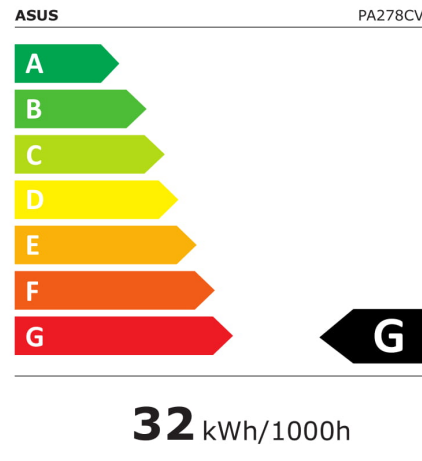

ProArt PA278CV

EAN 4718017910040

Produkt Nummer 90LM06Q0-B01370

- 68,58cm (27 Zoll) WQHD (2560 x 1440) IPS-Monitor mit LED-Hintergrundbeleuchtung, weitem 178°-Betrachtungswinkel sowie breitem internationalem Farbstandard von 100% sRGB und 100% Rec. 709
- Calman-Verifizierung mit ab Werk vorkalibrierten Einstellungen für eine hervorragende Farbgenauigkeit $\Delta E < 2$
- Umfangreiche Anschlussmöglichkeiten, inklusive DP over USB-C™ mit 65W Power Delivery, DisplayPort, HDMI und einem USB-Hub
- 75Hz Bildwiederholrate und Adaptive-Sync-Technologie (48~75Hz) für animierte Inhalte mit schneller Action und zum Verhindern von Tearing
- Über die DisplayPort-Schnittstelle können bis zu vier Monitore in Reihe geschaltet (Daisy-Chain) und gleichzeitig genutzt werden
- Ergonomisches Design mit 150mm Höhenverstellung sowie 45° Schwenk-, +35° ~ -5° Neige- und 90° Pivot-Funktion für eine komfortable Nutzung

2019/2013

Technische Daten ProArt PA278CV

Bildschirm	
Bildschirmdiagonale:	68,6 cm (27 Zoll)
Bildschirmauflösung:	2560 x 1440 Pixel
Natives Seitenverhältnis:	16:9
Panel-Typ:	IPS
Helligkeit (typisch):	350 cd/m ²
Reaktionszeit:	5 ms
HD-Typ:	Quad HD
Bildschirmtechnologie:	LED
Bildschirmform:	Flach
Kontrastverhältnis:	1000:1
Maximale Bildwiederholrate:	75 Hz
Blickwinkel, horizontal:	178°
Blickwinkel, vertikal:	178°
Anzahl der Farben des Displays:	16,7 Millionen Farben
Typ der Hintergrundbeleuchtung:	LED
Unterstützte Grafik-Auflösungen:	2560 x 1440
Seitenverhältnis:	16:9
Kontrastverhältnis (dynamisch):	100000000:1
Dynamisches Kontrastverhältnis Marketingbezeichnung:	SmartContrast
Pixel Abstand:	0,233 x 0,233 mm
Sichtbare Größe (horizontal):	59,7 cm
Sichtbare Größe (vertikal):	33,6 cm
Digital horizontale Frequenz:	30 – 112 kHz
Digital vertikale Frequenz:	46 – 75 Hz
sRGB Abdeckung (klassisch):	100%