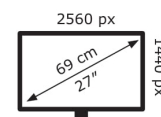

2019/2013

Technische Daten ProArt PA278CV

Bildschirm	
Bildschirmdiagonale:	68,6 cm (27 Zoll)
Bildschirmauflösung:	2560 x 1440 Pixel
Natives Seitenverhältnis:	16:9
Panel-Typ:	IPS
Helligkeit (typisch):	350 cd/m ²
Reaktionszeit:	5 ms
HD-Typ:	Quad HD
Bildschirmtechnologie:	LED
Bildschirmform:	Flach
Kontrastverhältnis:	1000:1
Maximale Bildwiederholrate:	75 Hz
Blickwinkel, horizontal:	178°
Blickwinkel, vertikal:	178°
Anzahl der Farben des Displays:	16,7 Millionen Farben
Typ der Hintergrundbeleuchtung:	LED
Unterstützte Grafik-Auflösungen:	2560 x 1440
Seitenverhältnis:	16:9
Kontrastverhältnis (dynamisch):	100000000:1
Dynamisches Kontrastverhältnis Marketingbezeichnung:	SmartContrast
Pixel Abstand:	0,233 x 0,233 mm
Sichtbare Größe (horizontal):	59,7 cm
Sichtbare Größe (vertikal):	33,6 cm
Digital horizontale Frequenz:	30 – 112 kHz
Digital vertikale Frequenz:	46 – 75 Hz
sRGB Abdeckung (klassisch):	100%

Anzahl HDMI-Anschlüsse:	1
HDMI-Version:	1.4
DisplayPorts-Version:	1.2
Kopfhörerausgänge:	1
Kopfhörer-Konnektivität:	3,5 mm
HDCP:	Ja

Gewicht und Abmessungen	
Gerätebreite (inkl. Fuß):	615 mm
Gerätetiefe (inkl. Fuß):	228 mm
Gerätehöhe (inkl. Fuß):	524 mm
Gewicht (mit Ständer):	8,4 kg
Breite (ohne Standfuß):	61,5 cm
Tiefe (ohne Standfuß):	5,4 cm
Höhe (ohne Standfuß):	37,2 cm
Gewicht (ohne Ständer):	8,4 kg