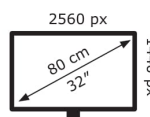

ASUS

VG32VQ1BR

41 kWh/1000h

2019/2013

Technische Daten TUF GAMING VG32VQ1BR

Bildschirm	
Bildschirmdiagonale:	80 cm (31.5 Zoll)
Bildschirmauflösung:	2560 x 1440 Pixel
Natives Seitenverhältnis:	16:9
Panel-Typ:	VA
Helligkeit (typisch):	250 cd/m ²
Reaktionszeit:	1 ms
HD-Typ:	Quad HD
Bildschirmtechnologie:	LED
Bildschirmform:	Gebogen
Kontrastverhältnis:	3000:1
Maximale Bildwiederholrate:	165 Hz
Blickwinkel, horizontal:	178°
Blickwinkel, vertikal:	178°
Anzahl der Farben des Displays:	1,073 Milliarden Farben
Typ der Hintergrundbeleuchtung:	LED
Blendfreier Bildschirm:	Ja
Bewertung der Bildschirmkrümmung:	1500R
Unterstützte Grafik-Auflösungen:	2560 x 1440
Seitenverhältnis:	16:9
Kontrastverhältnis (dynamisch):	100000000:1
Dynamisches Kontrastverhältnis Marketingbezeichnung:	SmartContrast
Pixel Abstand:	0,272 x 0,272 mm
Sichtbare Größe (horizontal):	69,7 cm
Sichtbare Größe (vertikal):	39,2 cm
Digital horizontale Frequenz:	30 – 185 kHz
Digital vertikale Frequenz:	48 – 165 Hz
High Dynamic Range Video Unterstützung:	Ja
Technologie mit hohem Dynamikbereich (HDR):	High Dynamic Range 10 (HDR10)
sRGB Abdeckung (klassisch):	120%

Gewicht und Abmessungen

Gerätebreite (inkl. Fuß):	709,8 mm
Gerätetiefe (inkl. Fuß):	243,3 mm
Gerätehöhe (inkl. Fuß):	507,1 mm
Gewicht (mit Ständer):	7,54 kg
Breite (ohne Standfuß):	71 cm
Tiefe (ohne Standfuß):	8,73 cm
Höhe (ohne Standfuß):	42,6 cm
Gewicht (ohne Ständer):	6,32 kg

Leistung

Stromverbrauch (in Betrieb):	28 W
Stromverbrauch (aus):	0,5 W
Stromverbrauch (PowerSave):	0,5 W
AC Eingangsspannung:	100 – 240 V
AC Eingangsfrequenz:	50/60 Hz

Verpackungsdaten

Ständer enthalten:	Ja
Mitgelieferte Kabel:	AC, DisplayPort
Schnellstartübersicht:	Ja
Verpackungsbreite:	810 mm
Verpackungstiefe:	226 mm
Verpackungshöhe:	602 mm
Paketgewicht:	10,5 kg
Verpackungsart:	Box