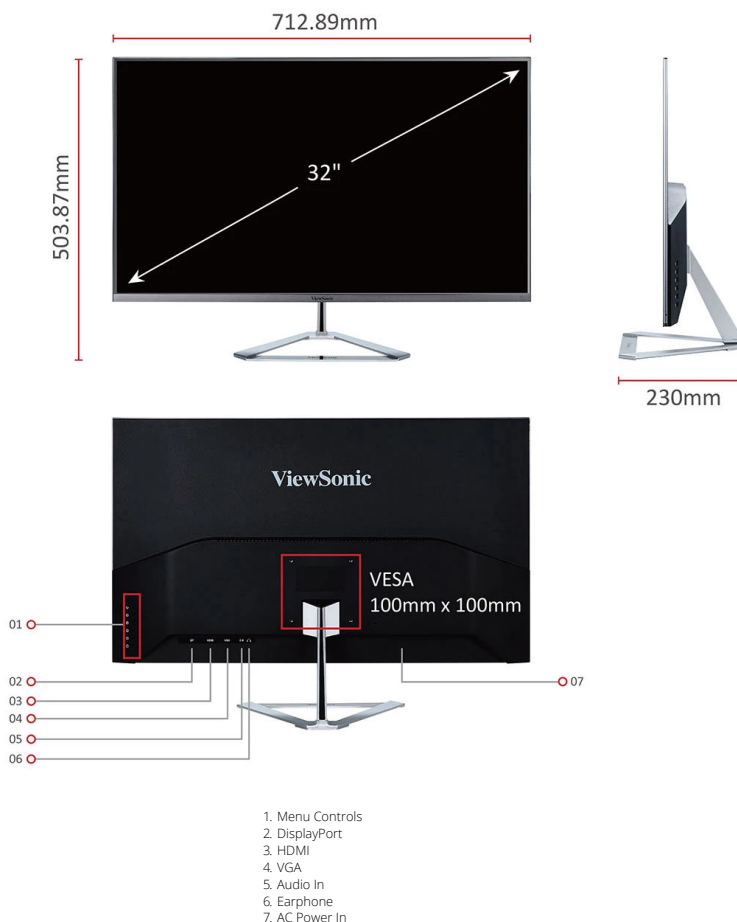

Produit Description

Le ViewSonic VX3276-MHD-3 est le parfait mélange de style et de performance avec des caractéristiques qui incluent un écran Full HD 32" (31,5" visible) de grande taille et un design minimaliste. Avec son profil ultra fin, son pied en triangle argenté métallique et son élégant design sans bords, ce moniteur offre une sensation de qualité supérieure qui s'adapte parfaitement à la maison et au bureau. Le VX3276-MHD-3 offre une résolution de 1080p, une technologie de dalle de type IPS et deux haut-parleurs intégrés pour produire un effet visuel et sonore étonnant à partir de contenus multimédia.