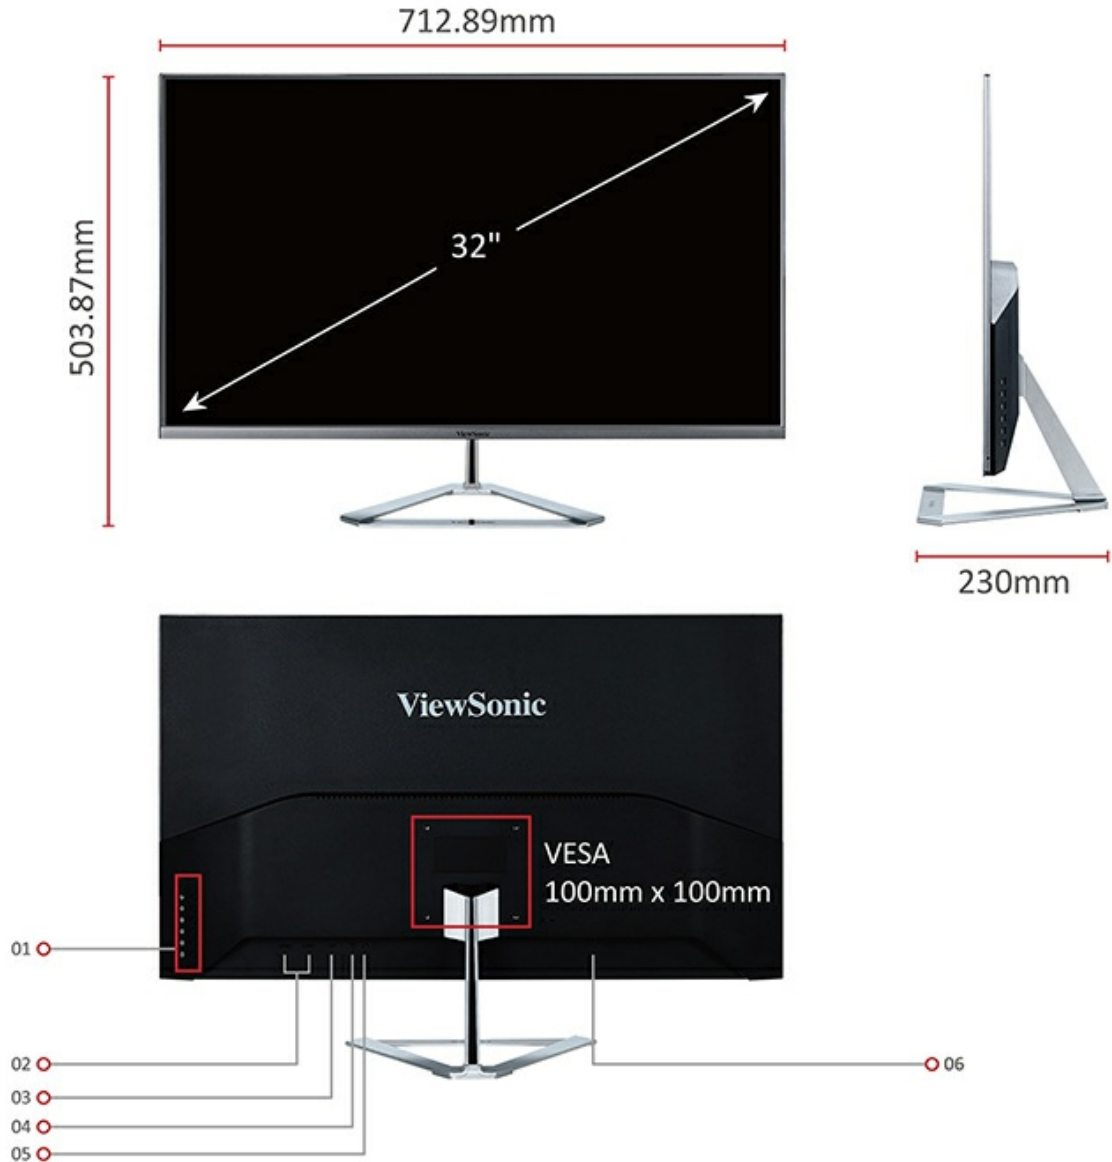

HDMI

DisplayPort

Mini DisplayPort

Son puissant

Les doubles haut-parleurs stéréo intégrés fournissent un son puissant. Quand ils sont appariés à une performance d'écran incroyable, la combinaison fournit une immersion multi-sensorielle complète.

Compatibilité VESA

Installez confortablement le moniteur à votre convenance en utilisant la conception de montage compatible 100 x 100 mm VESA.

1. Menu Controls
2. HDMI (x2)
3. DisplayPort
4. Mnin DisplayPort
5. Earphone
6. DC In

Caractéristiques Techniques

ÉCRAN LCD	Taille du moniteur	Moniteur LCD 32"W (Visualisable 31.5")
	Technologie de la dalle	SuperClear® IPS TFT CD
	Résolution	2560 x 1440

Surface d'affichage	698.11mm (H) x 392.68mm (V)
Proportion	16:9
Luminosité	250 cd/m ² (standard)
Rapport de contraste	1200:1 (standard)
Rapport de contraste dynamique	80,000,000:1
Angle de visualisation	178 degrés / 178 degrés (Typ)
Temps de réponse	GTG : 3ms
couleurs	1,07 milliards de couleurs (profondeur de couleur 10 bits)
Gamme de couleurs	75 % de NTSC (Typ)
Surface de la dalle	Type anti-reflets, revêtement robuste (3H), 25 % de brume
Taille de pixel	0.273mm (H) x 0.273mm (V)

DIMENSIONS

(L x H x P) (mm)	Physiques avec socle (mm)	712.89mm (L) x 503.87mm (H) x 230mm (P)
	Physiques sans socle (mm)	712.89mm (L) x 416.4mm (H) x 38.2mm (P)
	Emballage (mm)	785mm (L) x 498mm (H) x 112mm (P)