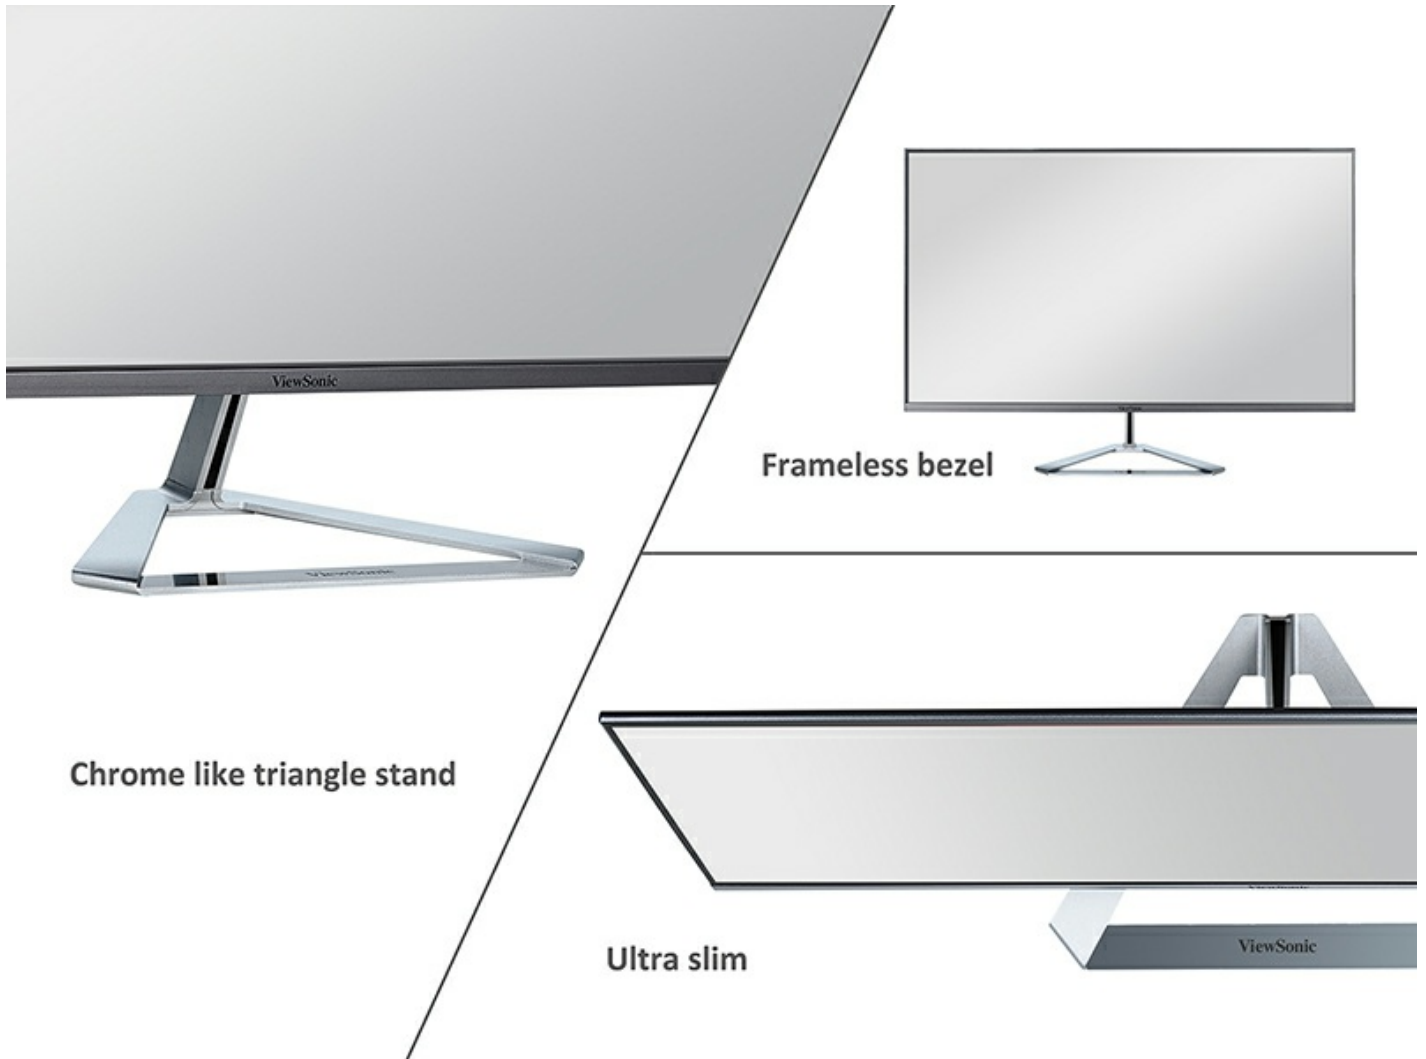

Moniteur 32" (31.5" visible) WQHD SuperClear® IPS avec une conception sans trame ultra-fine élégante

VX3276-2K-mhd

Le ViewSonic VX3276-2K-mhd est le parfait mélange de style et de performance avec des caractéristiques qui comprennent une dalle 32", un design minimaliste et une résolution WQHD (2560 x 1440). Le Design élégant et un profile ultra-fin, le socle triangulaire en argent métallique et le cadre sans bord élégant donnent au moniteur une allure premium qui s'adapte parfaitement à la maison et au bureau. Le VX3276-2K-mhd intègre la technologie SuperClear® IPS et une couleur 10 bits riche pour produire un éventail complet de couleurs vibrantes avec des angles de vue larges. Le son stéréo est fourni par les doubles haut-parleurs intégrés du moniteur et les connecteurs DisplayPort, Mini DisplayPort et 2 HDMI offrent des options de connectivité souple pour l'usage général et les jeux.

- Conception élégante
- Résolution WQHD (2560 x 1440)
- Technologie SuperClear® IPS
- Couleur 10 bits
- Connectivité souple
- Deux haut-parleurs intégrés
- ViewMode exclusif de ViewSonic
- Sans scintillement et Faible lumière bleue
- Mode Eco

Un design haut de gamme

Le moniteur comprend une conception inspirée de l'architecture, esthétique avec des facteurs de formes modernes tels qu'un profile ultra-fin, un cadre sans bord moderne et un support triangulaire unique.

HDMI

DisplayPort

Mini DisplayPort

Son puissant

Les doubles haut-parleurs stéréo intégrés fournissent un son puissant. Quand ils sont appariés à une performance d'écran incroyable, la combinaison fournit une immersion multi-sensorielle complète.