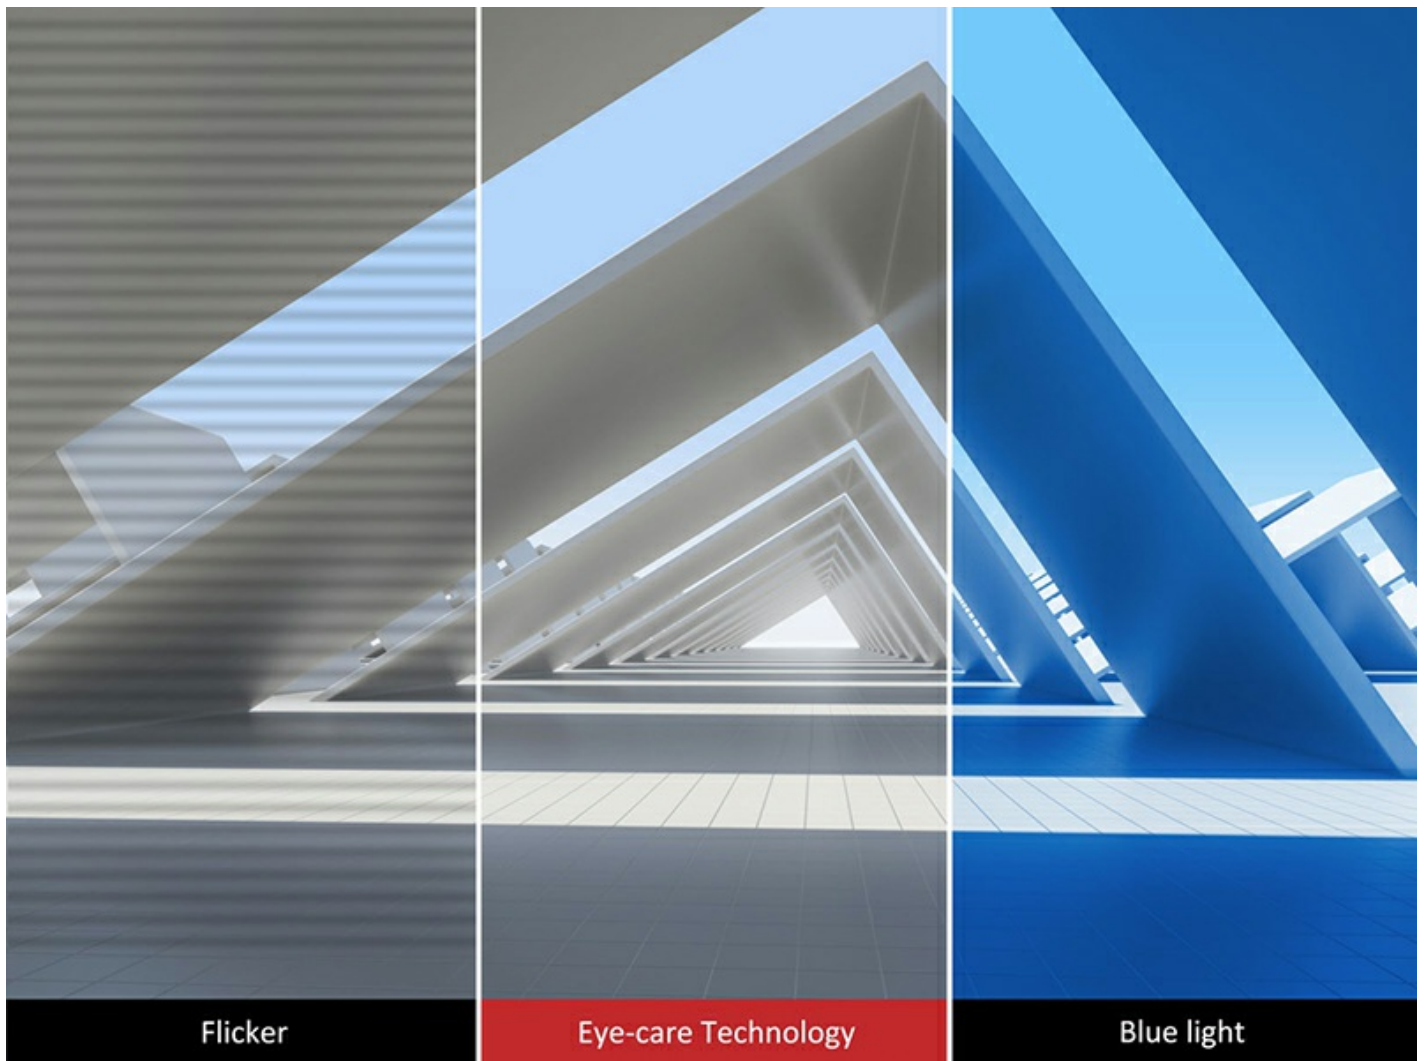

GAME

MOVIE

TEXT

WEB

MONO

MAC

Visionnement confortable

La technologie sans scintillement et le filtre à lumière bleue minimisent la contrainte des yeux pendant les périodes de visualisation prolongées.