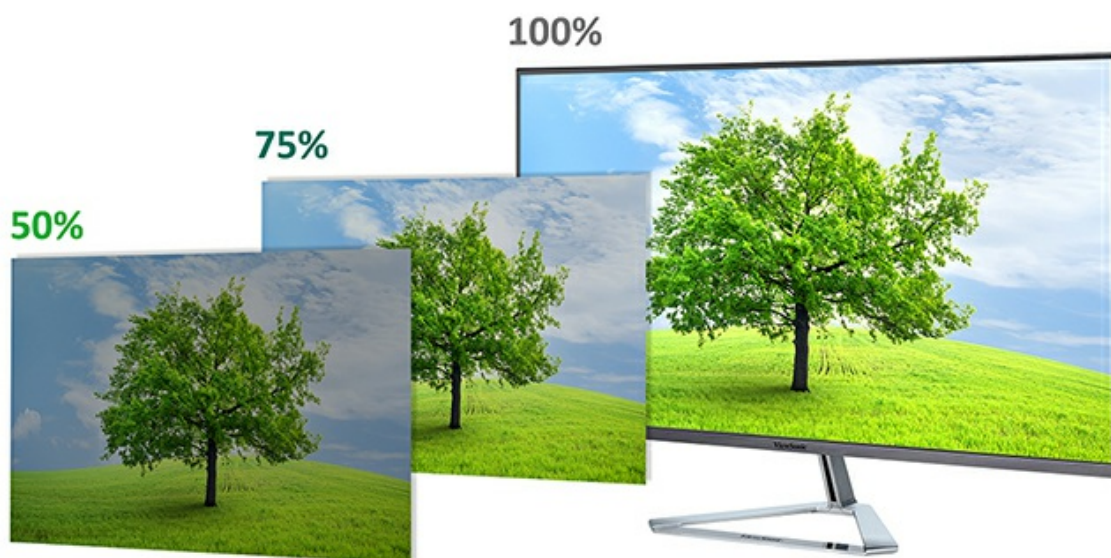

Compatibilité VESA

Installez confortablement le moniteur à votre convenance en utilisant la conception de montage compatible 100 x 100 mm VESA.