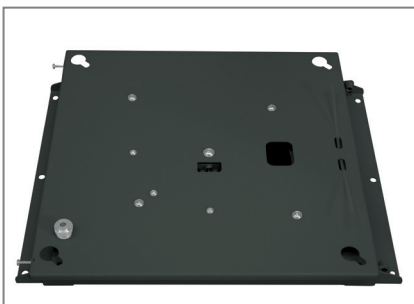

WH Turn M drehbare Universalwandhalterung

Art.-Nr.: 5760

Der WH Turn M ist eine dreh- und neigbare Universalwandhalterung für Bildschirme zwischen 46 und 55" | 117 - 140 cm.

Die Universalaufnahme umfasst VESA 400 x 400 mm.

Die Wandhalterung erlaubt es den Bildschirm jederzeit von Portrait- auf Landscape-Ausrichtung und umgekehrt zu drehen. Dank des ausgeklügelten Federmechanismus ist die Drehung fast ohne Kraftaufwand möglich.

Die Halterung rastet in der gewünschten Endposition ein und kann mühelos, ohne dass eine Entriegelung nötig wäre, wieder in Bewegung gesetzt werden.

Die Neigungsstufen sind montageseitig einstellbar - 0° / -2,5° / -5°.

Die maximale Traglast des Systems liegt bei 45 kg.

Technische Änderungen vorbehalten