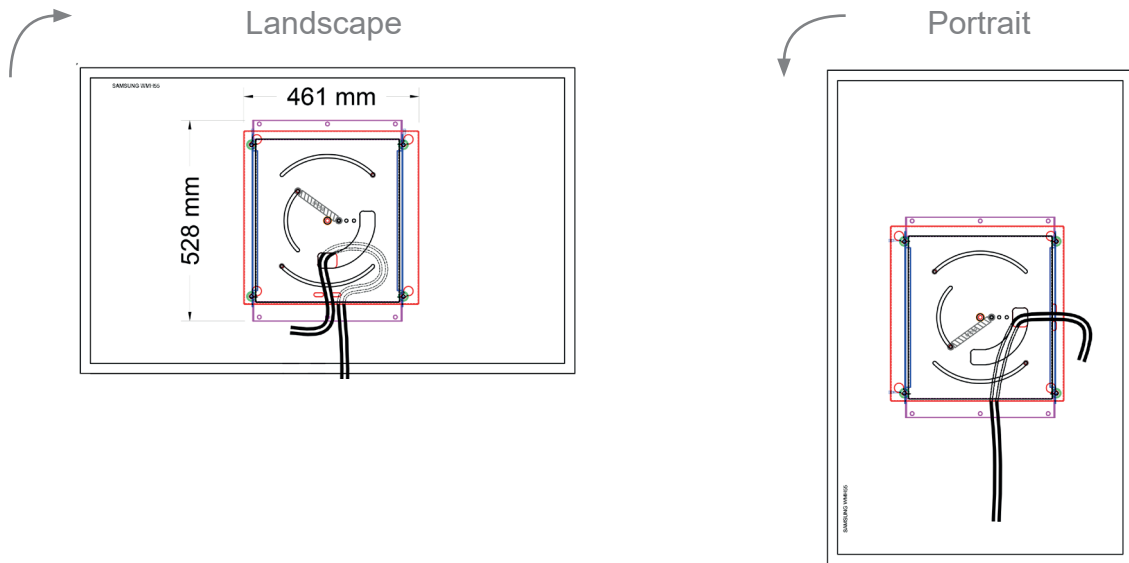

WH Turn M

drehbare Universalwandhalterung

Art.-Nr.: 5760

Neigung möglich (0° / 2,5° / 5°)