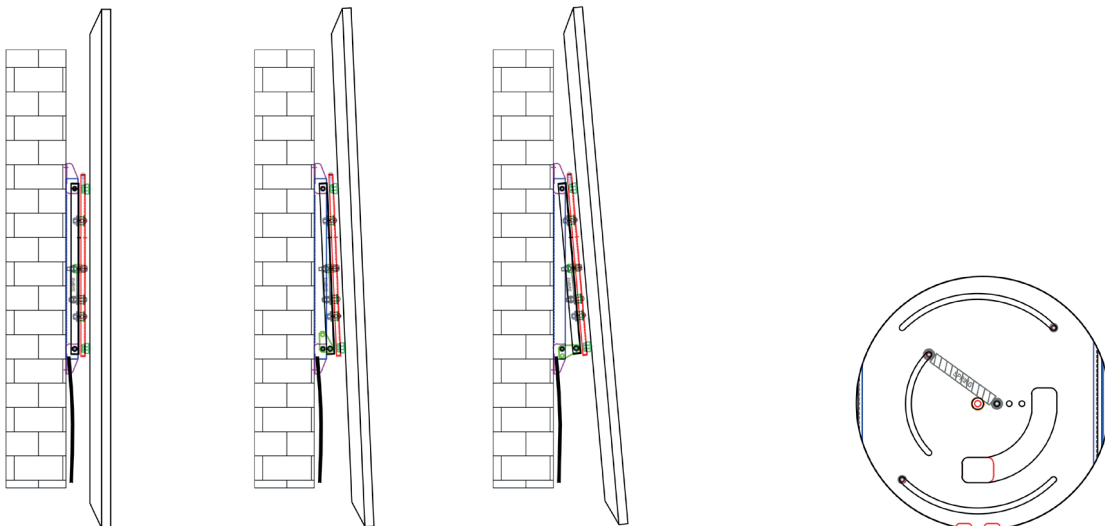

WH Turn M

drehbare Universalwandhalterung

Art.-Nr.: 5760

Neigung möglich (0° / 2,5° / 5°)