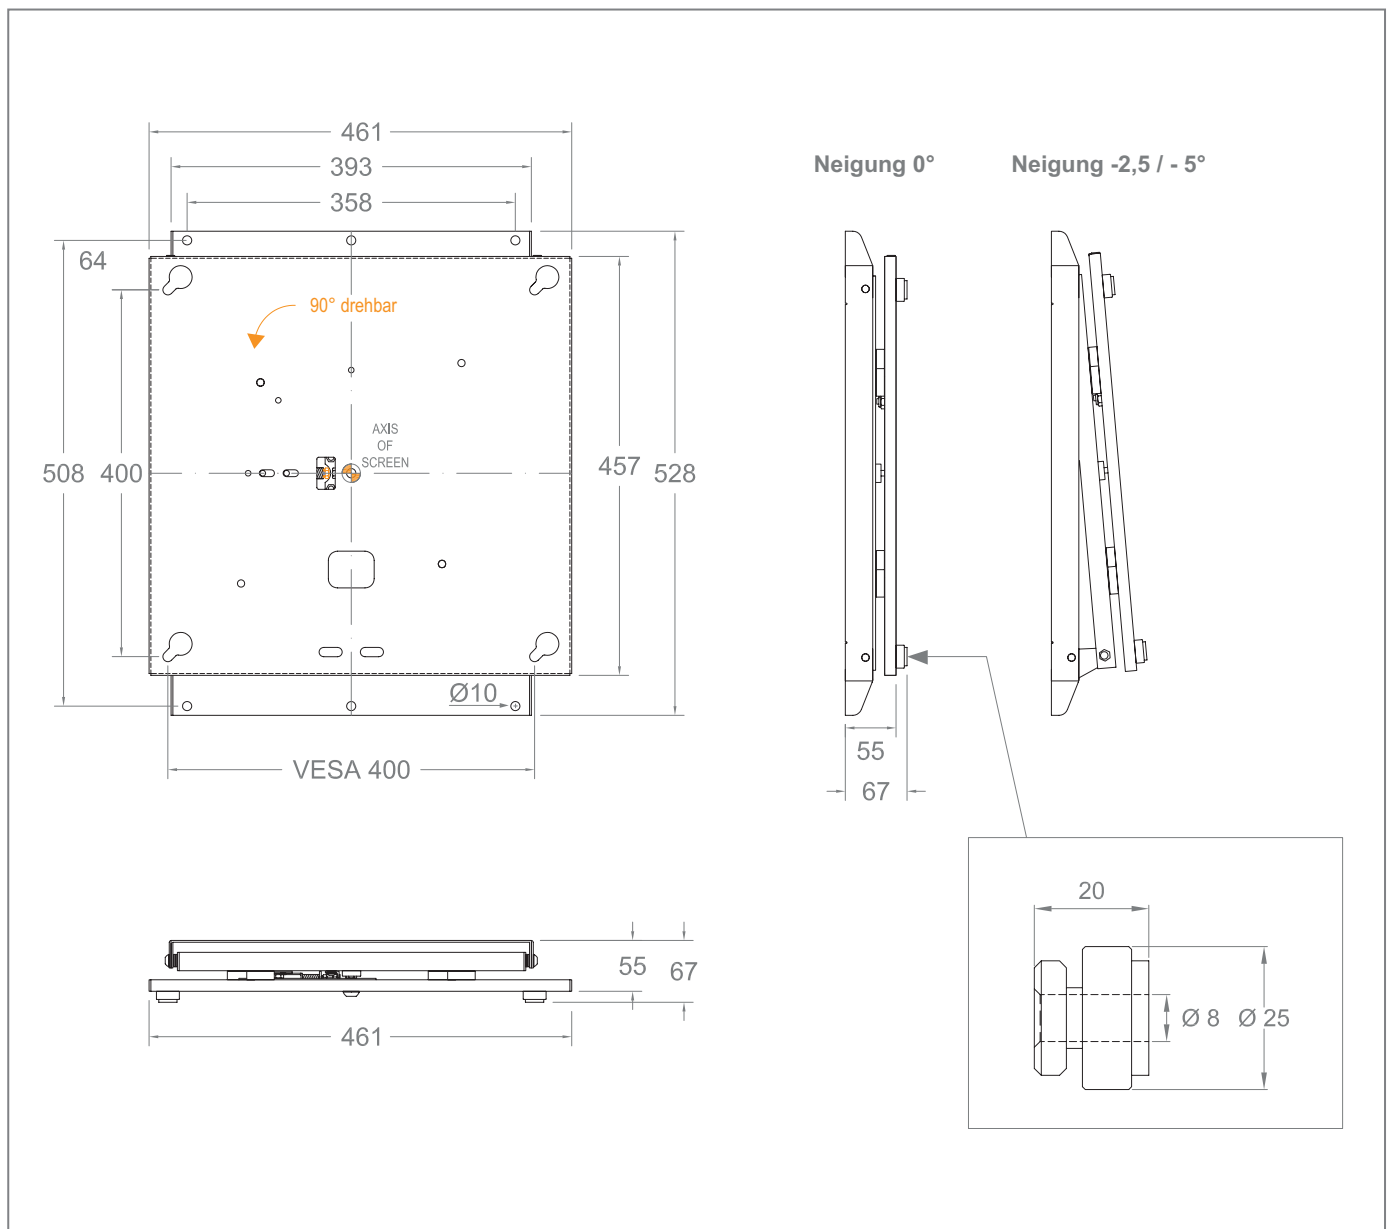

## WH Turn M drehbare Universalwandhalterung

Art.-Nr.: 5760

Der WH Turn M ist eine dreh- und neigbare Universalwandhalterung für Bildschirme zwischen 46 und 55" | 117 - 140 cm.

Die Universalaufnahme umfasst VESA 400 x 400 mm.

Die Halterung rastet in der gewünschten Endposition ein und kann mühelos, ohne dass eine Entriegelung nötig wäre, wieder in Bewegung gesetzt werden.

Die Neigungsstufen sind montageseitig einstellbar - 0° / -2,5° / -5°.

## drehbare Universalwandhalterung

Art.-Nr.: 5760

- neig- und drehbare Universalwandhalterung
- VESA 400 x 400 mm
- frei drehbar - 90°, arretiert in Endstellung
- Neigung möglich (0° / -2,5° / -5°)
- stufenloser, werkzeugloser Wechsel der Bildschirmausrichtung

- geringer Kraftaufwand durch Federmechanismus
- Einrastung in der jeweiligen Endstellung (0 / 90°)
- Lösen aus Endstellung ohne Entriegelung
- Farbe: schwarz
- 45 kg max. Traglast

Technische Änderungen vorbehalten