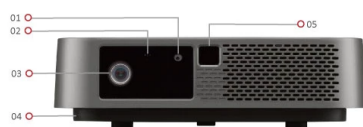

## Características principales

- Fácil configuración: Enfoque instantáneo y corrección trapezoidal automática
- Extrema portabilidad: Sólo pesa 1 kg y es lo suficientemente pequeño como para caber en un bolso o mochila
- Imágenes cautivadoras: Cinema SuperColor+™ en resolución Full HD
- Sonido excepcional: Altavoces integrados personalizados por Harman Kardon
- Conectividad ampliada: Wi-Fi, Bluetooth In & Out, USB Tipo-C

## Descripción del producto

El M2e es un proyector Smart LED portátil 1080p Full HD que ofrece diversión instantánea con sólo pulsar un botón. La configuración no supone ningún esfuerzo gracias al enfoque automático instantáneo y a las funciones avanzadas de corrección trapezoidal, y su diseño portátil ultraligero le permite llevar la experiencia del cine allá donde vayas. Experimenta imágenes cristalinas con resolución Full HD y colores cinematográficos que cubren el 125% de Rec.709 con el apoyo de la tecnología LED de segunda generación líder en la industria de ViewSonic. El M2e combina imágenes perfectas con una calidad de sonido excepcional gracias a los altavoces duales integrados y personalizados por Harman Kardon. Añade aún más diversión con las funciones de conectividad inteligentes, como Wi-Fi para la duplicación de pantalla inalámbrica para que tu teléfono aparezca en la pantalla grande, Bluetooth para opciones de audio alternativas y USB Type-C para la transmisión directa con un solo cable desde Nintendo® Switch.