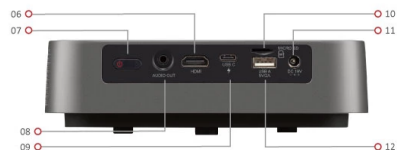

08. Salida de audio
09. USB Tipo-C (5V/2A)
10. Lector de tarjetas Micro SD
11. Entrada DC
12. Lector USB (5V/2A)