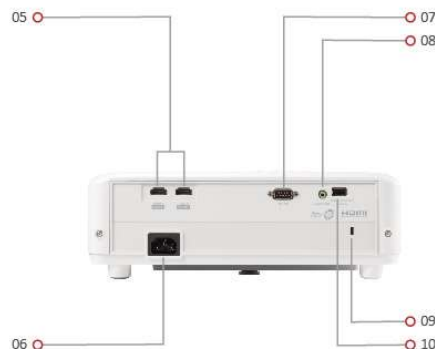

PX701-4K

LICHTSTARKER HOME-ENTERTAINER

Abmessungen und Anschlussbelegung