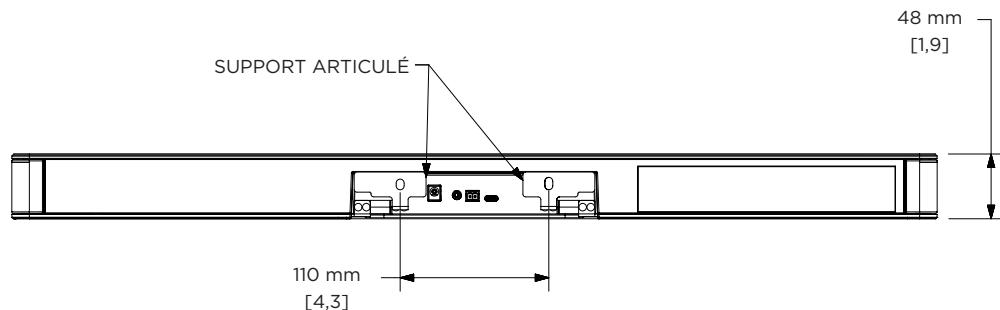

Vue arrière