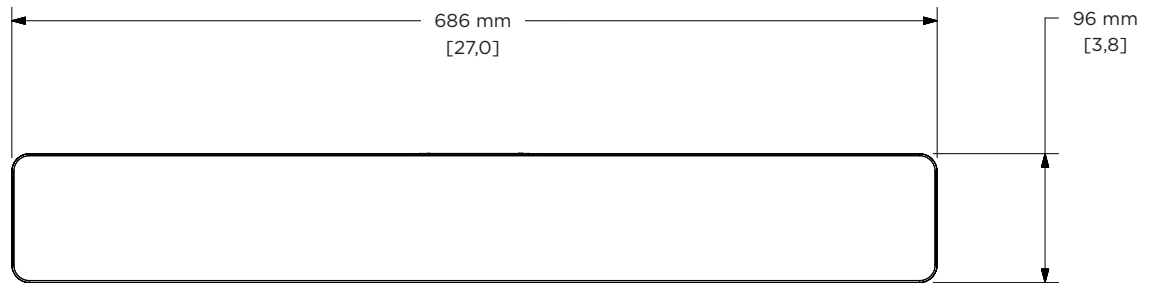

DONNÉES TECHNIQUES

Bose Videobar VB1

Périphérique de vidéoconférence USB tout-en-un

Dimensions

Vue de dessus