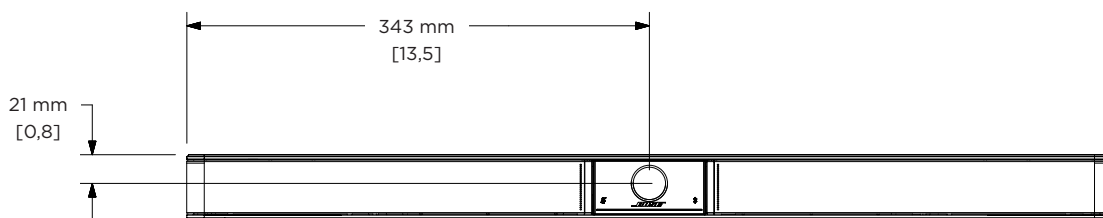

Périphérique de vidéoconférence USB tout-en-un

Dimensions

Vue de dessus

Vue arrière

Vue avant

Vue latérale

LES DIMENSIONS S'APPLIQUENT AUX DEUX CÔTÉS

Bose, Bose Work et Videobar sont des marques commerciales de Bose Corporation. Android, Chrome, Chromebook, Hangouts et les autres marques sont des marques déposées de Google LLC. La marque et le logo *Bluetooth*® sont des marques déposées de Bluetooth SIG, Inc. et leur utilisation par Bose Corporation fait l'objet d'un accord de licence. DisplayLink® est la marque déposée de DisplayLink Corp. dans l'Union européenne, aux États-Unis et dans d'autres pays. Les termes HDMI et HDMI High-Definition Multimedia Interface (Interface multimédia haute définition), ainsi que le logo HDMI, sont des marques commerciales ou des marques déposées de HDMI Licensing Administrator, Inc. macOS est une marque déposée d'Apple Inc. USB Type-C® et USB-C® sont des marques déposées d'USB Implementers Forum et sont uniquement destinées à être utilisées avec des produits conçus selon les spécifications du câble et du connecteur USB Type-C® et conformes à celles-ci. Wi-Fi est une marque déposée de Wi-Fi Alliance®. Zoom est une marque commerciale de Zoom Video Communications, Inc. Toutes les autres marques commerciales appartiennent à leurs propriétaires respectifs.