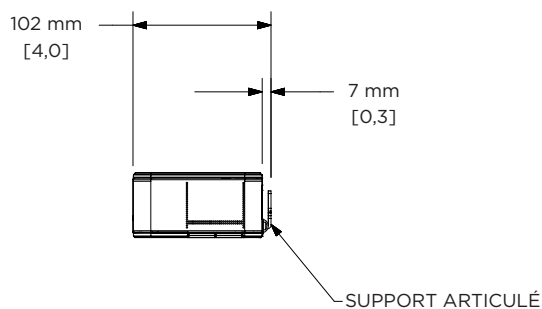

Périphérique de vidéoconférence USB tout-en-un

Dimensions

Vue de dessus

Vue arrière

Vue avant

Vue latérale

LES DIMENSIONS S'APPLIQUENT AUX DEUX CÔTÉS

Bose, Bose Work et Videobar sont des marques commerciales de Bose Corporation. Android, Chrome, Chromebook, Hangouts et les autres marques sont des marques déposées de Google LLC. La marque et le logo *Bluetooth*® sont des marques déposées de Bluetooth SIG, Inc. et leur utilisation par Bose Corporation fait l'objet d'un accord de licence. DisplayLink® est la marque déposée de DisplayLink Corp. dans l'Union européenne, aux États-Unis et dans d'autres pays. Les termes HDMI et HDMI High-Definition Multimedia Interface (Interface multimédia haute définition), ainsi que le logo HDMI, sont des marques commerciales ou des marques déposées de HDMI Licensing Administrator, Inc. macOS est une marque déposée d'Apple Inc. USB Type-C® et USB-C® sont des marques déposées d'USB Implementers Forum et sont uniquement destinées à être utilisées avec des produits conçus selon les spécifications du câble et du connecteur USB Type-C® et conformes à celles-ci. Wi-Fi est une marque déposée de Wi-Fi Alliance®. Zoom est une marque commerciale de Zoom Video Communications, Inc. Toutes les autres marques commerciales appartiennent à leurs propriétaires respectifs.