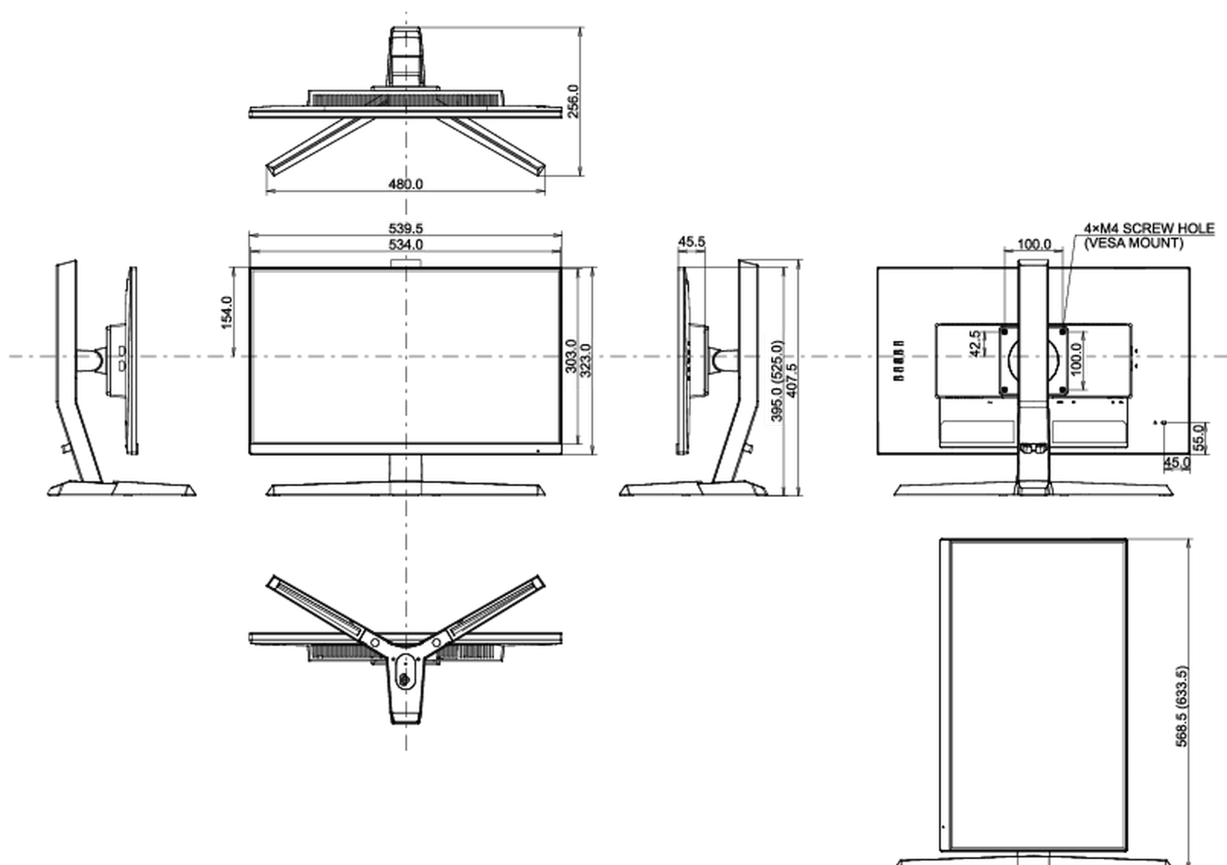

01 DISPLAY EIGENSCHAFTEN

Bilddiagonale	23.8", 60.5cm
Panel-Technologie	Fast IPS, matte Oberfläche
Physikalische Auflösung	1920 x 1080 @165Hz (2.1 megapixel Full HD, DisplayPort)
Bildformat	16:9
Helligkeit	250 cd/m ² typisch
Kontrastverhältnis	1100:1 typisch
Erweitertes Kontrast Verhältnis	80M:1
Reaktionszeit (MPRT)	0.8ms
Blickwinkel	horizontal/vertikal: 178°/178°, rechts/links: 89°/89°, nach oben/unten: 89°/89°
Farbunterstützung	16.7mIn 8bit
Horizontalfrequenz	15 - 225kHz
Arbeitsfläche H x B	527 x 296.5mm, 20.7 x 11.7"
Pixelabstand	0.275mm
Farbe	matt,

04 MECHANISCH

Verstellmöglichkeiten	Höhe, Tilt, Pivot (Rotation auf beiden Seiten)
Höhenverstellbar	130mm
Rotierbar (Pivotfunktion)	90°
Neigungswinkel	18° nach oben; 3° nach unten
VESA Halterung	100 x 100mm
Kabelmanagement	ja

Produkt Abmessungen B x H x T	539.5 x 395(525) x 256mm
Verpackung Abmessungen B x H x T	697 x 413 x 198mm
Gewicht (ohne Verpackung)	4.4kg
Gewicht (inkl Verpackung)	6.4kg
EAN code	4948570117734

Alle Warenzeichen sind eingetragene Handelsmarken. Irrtum und Änderungen in den Spezifikationen vorbehalten. Alle LCD's erfüllen die ISO-9241-307:2008 Pixelfehlerklasse.