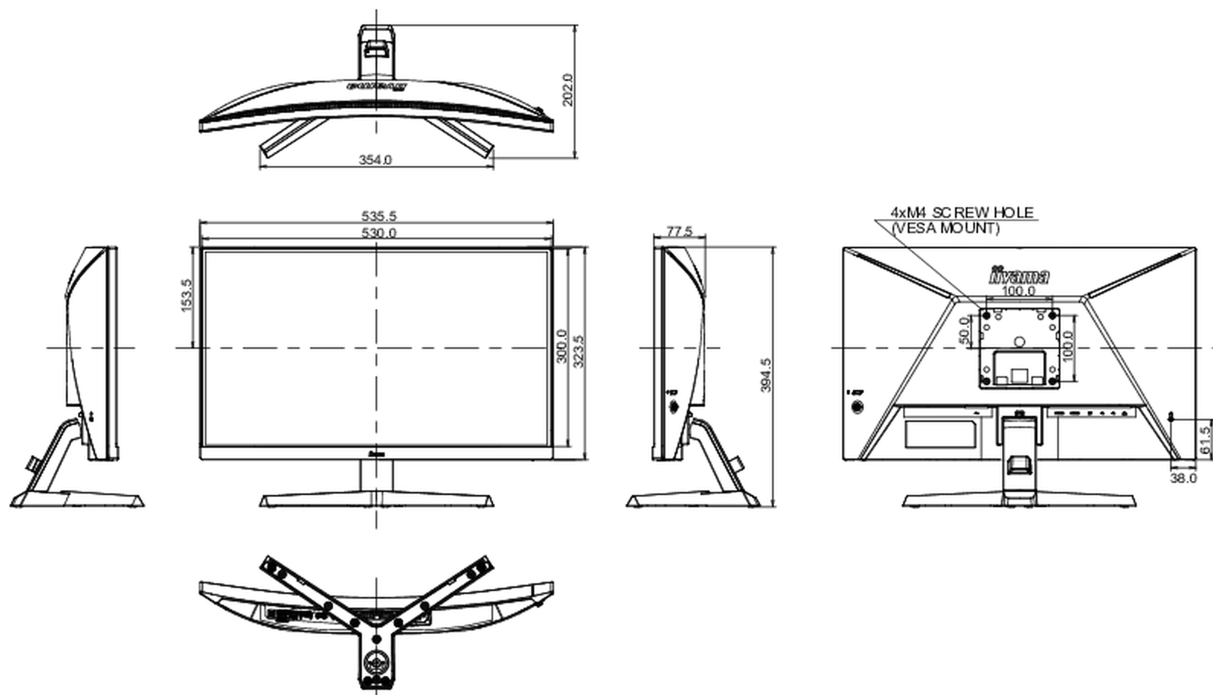

Bilddiagonale	23.6", 60cm
Panel-Technologie	VA LED, matte Oberfläche
Curved	1500R
Physikalische Auflösung	1920 x 1080 @165Hz (2.1 megapixel Full HD)
Bildformat	16:9
Helligkeit	250 cd/m ² typisch
Kontrastverhältnis	3000:1 typisch
Erweitertes Kontrast Verhältnis	80M:1
Reaktionszeit (MPRT)	1ms
Blickwinkel	horizontal/vertikal: 178°/178°, rechts/links: 89°/89°, nach oben/unten: 89°/89°
Farbunterstützung	16.7mln
Horizontalfrequenz	30 - 184kHz
Arbeitsfläche H x B	521.39 x 293.28mm, 20.5 x 11.5"
Pixelabstand	0.271mm
Farbe	matt,

04 MECHANISCH

Verstellmöglichkeiten	Tilt
Neigungswinkel	22° nach oben; 5° nach unten
VESA Halterung	100 x 100mm
Kabelmanagement	ja

05 ENTHALTENES ZUBEHÖR

Kabel	Netz, USB, DP
Sonstige	Leitfaden zur Inbetriebnahme, Sicherheits-Hinweise

08 ABMESSUNGEN / GEWICHT

Produkt Abmessungen B x H x T	535.5 x 394.5 x 202mm
Verpackung Abmessungen B x H x T	612 x 408 x 190mm
Gewicht (ohne Verpackung)	3.7kg
Gewicht (inkl Verpackung)	4.8kg
EAN code	4948570117703