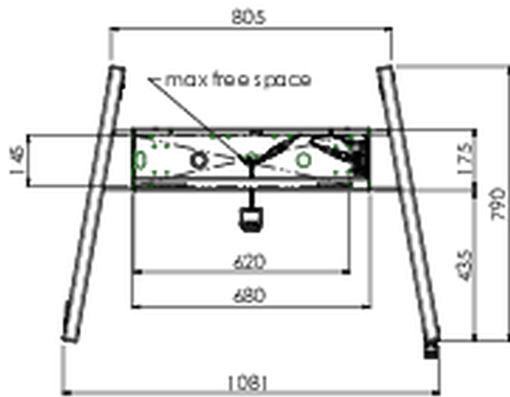

Ein Fahrwagen, der sowohl für extra große (Touch-) Displays bis max. 160 kg, geeignet ist, als auch über einen abschließbaren Deckel zum Schutz verfügt.

Ein elektrisch höhenverstellbarer Fahrwagen geeignet für große Large Format (Touch-) Displays bis VESA 800x600mm. Die Einzigartigkeit dieses Produktes, ist die Flexibilität und die einfache Montage, wodurch das Produkt innerhalb von nur drei Schritten installiert werden kann und einsatzbereit ist. Es verfügt über eine konstante und leise Höhenverstellung und eine integrierte Bildschirmhalterung, die sowohl zu den meist benutzten VESA-Standards, als auch zu fast jedem Display, passt. Eine weitere Besonderheit der eingebetteten VESA Halterung, ist das sie als Unterstützung für einen Desktop-PC auf der Rückseite verwendet werden kann. Die max. unterstützte Displaygröße ist 98" und das max. Gewicht liegt bei 160 kg. Dieses Kit enthält das Adapter-Set [MD 052B7288](#).

01 TECHNISCHE SPEZIFIKATION

Höhenverstellung	600mm, 1295,5 - 1895,5mm
Maximales Gewicht	160kg / Monitor
VESA maximum	800 x 600mm
Extra	Geschwindigkeit der elektrischen Höhenverstellung bis zu 20mm/s

02 ABMESSUNGEN / GEWICHT

Gewicht (ohne Verpackung)

71kg

EAN code

4948570032587

Alle Warenzeichen sind eingetragene Handelsmarken. Irrtum und Änderungen in den Spezifikationen vorbehalten. Alle LCD's erfüllen die ISO-9241-307:2008 Pixelfehlerklasse.