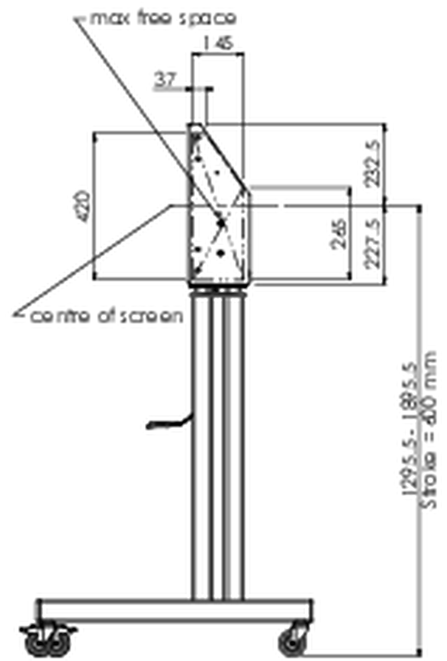

Ein Fahrwagen, der sowohl für extra große (Touch-) Displays bis max. 160 kg, geeignet ist, als auch über einen abschließbaren Deckel zum Schutz verfügt.

Ein elektrisch höhenverstellbarer Fahrwagen geeignet für große Large Format (Touch-) Displays bis VESA 800x600mm. Die Einzigartigkeit dieses Produktes, ist die Flexibilität und die einfache Montage, wodurch das Produkt innerhalb von nur drei Schritten installiert werden kann und einsatzbereit ist. Es verfügt über eine konstante und leise Höhenverstellung und eine integrierte Bildschirmhalterung, die sowohl zu den meist benutzten VESA-Standards, als auch zu fast jedem Display, passt. Eine weitere Besonderheit der eingebetteten VESA Halterung, ist das sie als Unterstützung für einen Desktop-PC auf der Rückseite verwendet werden kann. Die max. unterstützte Displaygröße ist 98" und das max. Gewicht liegt bei 160 kg. Dieses Kit enthält das Adapter-Set [MD 052B7288](#).

01 TECHNISCHE SPEZIFIKATION

Höhenverstellung	600mm, 1295,5 - 1895,5mm
Maximales Gewicht	160kg / Monitor
VESA maximum	800 x 600mm
Extra	Geschwindigkeit der elektrischen Höhenverstellung bis zu 20mm/s

02 ABMESSUNGEN / GEWICHT

Gewicht (ohne Verpackung)

71kg

EAN code

4948570032587

Alle Warenzeichen sind eingetragene Handelsmarken. Irrtum und Änderungen in den Spezifikationen vorbehalten. Alle LCD's erfüllen die ISO-9241-307:2008 Pixelfehlerklasse.