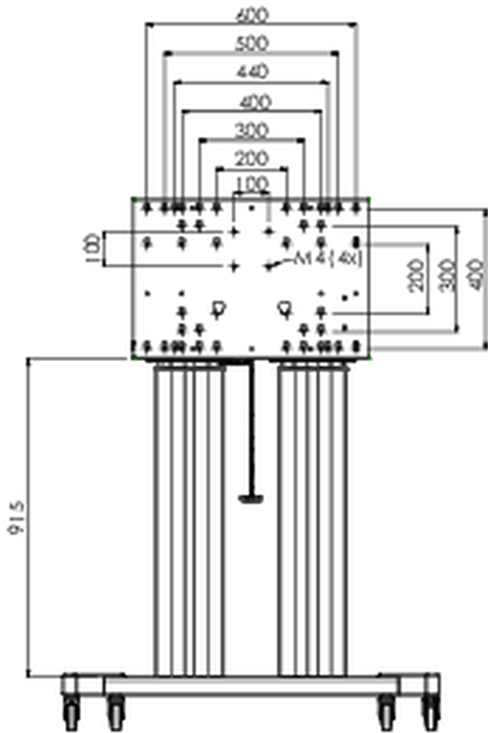

Ein Fahrwagen, der sowohl für extra große (Touch-) Displays bis max. 160 kg, geeignet ist, als auch über einen abschließbaren Deckel zum Schutz verfügt.

Ein elektrisch höhenverstellbarer Fahrwagen geeignet für große Large Format (Touch-) Displays bis VESA 800x600mm. Die Einzigartigkeit dieses Produktes, ist die Flexibilität und die einfache Montage, wodurch das Produkt innerhalb von nur drei Schritten installiert werden kann und einsatzbereit ist. Es verfügt über eine konstante und leise Höhenverstellung und eine integrierte Bildschirmhalterung, die sowohl zu den meist benutzten VESA-Standards, als auch zu fast jedem Display, passt. Eine weitere Besonderheit der eingebetteten VESA Halterung, ist das sie als Unterstützung für einen Desktop-PC auf der Rückseite verwendet werden kann. Die max. unterstützte Displaygröße ist 98" und das max. Gewicht liegt bei 160 kg. Dieses Kit enthält das Adapter-Set [MD 052B7288](#).

01 TECHNISCHE SPEZIFIKATION

Höhenverstellung	600mm, 1295,5 - 1895,5mm
Maximales Gewicht	160kg / Monitor
VESA maximum	800 x 600mm
Extra	Geschwindigkeit der elektrischen Höhenverstellung bis zu 20mm/s

02 ABMESSUNGEN / GEWICHT

Gewicht (ohne Verpackung)

71kg

EAN code

4948570032587

Alle Warenzeichen sind eingetragene Handelsmarken. Irrtum und Änderungen in den Spezifikationen vorbehalten. Alle LCD's erfüllen die ISO-9241-307:2008 Pixelfehlerklasse.