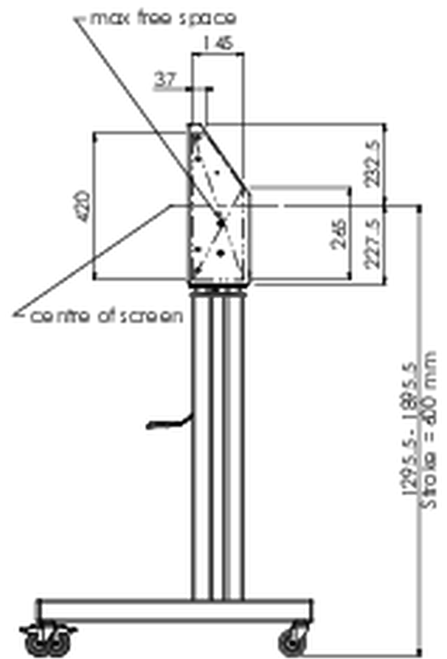

Ein Fahrwagen, der sowohl für extra große (Touch-) Displays bis max. 160 kg, geeignet ist, als auch über einen abschließbaren Deckel zum Schutz verfügt.

Ein elektrisch höhenverstellbarer Fahrwagen geeignet für große Large Format (Touch-) Displays bis VESA 800x600mm. Die Einzigartigkeit dieses Produktes, ist die Flexibilität und die einfache Montage, wodurch das Produkt innerhalb von nur drei Schritten installiert werden kann und einsatzbereit ist. Es verfügt über eine konstante und leise Höhenverstellung und eine integrierte Bildschirmhalterung, die sowohl zu den meist benutzten VESA-Standards, als auch zu fast jedem Display, passt. Eine weitere Besonderheit der eingebetteten VESA Halterung, ist das sie als Unterstützung für einen Desktop-PC auf der Rückseite verwendet werden kann. Die max. unterstützte Displaygröße ist 98" und das max. Gewicht liegt bei 160 kg. Dieses Kit enthält das Adapter-Set [MD 052B7288](#).

01 TECHNISCHE SPEZIFIKATION

Höhenverstellung	600mm, 1295,5 - 1895,5mm
Maximales Gewicht	160kg / Monitor
VESA maximum	800 x 600mm
Extra	Geschwindigkeit der elektrischen Höhenverstellung bis zu 20mm/s

02 ABMESSUNGEN / GEWICHT

Gewicht (ohne Verpackung)

71kg

EAN code

4948570032587

Alle Warenzeichen sind eingetragene Handelsmarken. Irrtum und Änderungen in den Spezifikationen vorbehalten. Alle LCD's erfüllen die ISO-9241-307:2008 Pixelfehlerklasse.