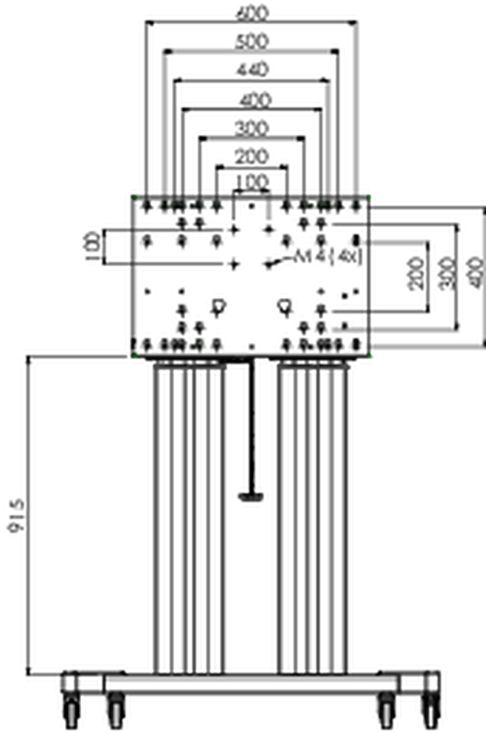

Ein Fahrwagen, der sowohl für extra große (Touch-) Displays bis max. 160 kg, geeignet ist, als auch über einen abschließbaren Deckel zum Schutz verfügt.

Ein elektrisch höhenverstellbarer Fahrwagen geeignet für große Large Format (Touch-) Displays bis VESA 800x600mm. Die Einzigartigkeit dieses Produktes, ist die Flexibilität und die einfache Montage, wodurch das Produkt innerhalb von nur drei Schritten installiert werden kann und einsatzbereit ist. Es verfügt über eine konstante und leise Höhenverstellung und eine integrierte Bildschirmhalterung, die sowohl zu den meist benutzten VESA-Standards, als auch zu fast jedem Display, passt. Eine weitere Besonderheit der eingebetteten VESA Halterung, ist das sie als Unterstützung für einen Desktop-PC auf der Rückseite verwendet werden kann. Die max. unterstützte Displaygröße ist 98" und das max. Gewicht liegt bei 160 kg. Dieses Kit enthält das Adapter-Set [MD 052B7288](#).

01 TECHNISCHE SPEZIFIKATION

Höhenverstellung	600mm, 1295,5 - 1895,5mm
Maximales Gewicht	160kg / Monitor
VESA maximum	800 x 600mm
Extra	Geschwindigkeit der elektrischen Höhenverstellung bis zu 20mm/s

02 ABMESSUNGEN / GEWICHT

Gewicht (ohne Verpackung)

71kg

EAN code

4948570032587

Alle Warenzeichen sind eingetragene Handelsmarken. Irrtum und Änderungen in den Spezifikationen vorbehalten. Alle LCD's erfüllen die ISO-9241-307:2008 Pixelfehlerklasse.