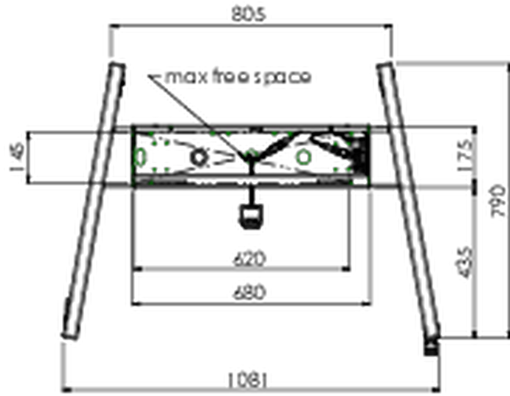

Ein Fahrwagen, der sowohl für extra große (Touch-) Displays bis max. 160 kg, geeignet ist, als auch über einen abschließbaren Deckel zum Schutz verfügt.

Ein elektrisch höhenverstellbarer Fahrwagen geeignet für große Large Format (Touch-) Displays bis VESA 800x600mm. Die Einzigartigkeit dieses Produktes, ist die Flexibilität und die einfache Montage, wodurch das Produkt innerhalb von nur drei Schritten installiert werden kann und einsatzbereit ist. Es verfügt über eine konstante und leise Höhenverstellung und eine integrierte Bildschirmhalterung, die sowohl zu den meist benutzten VESA-Standards, als auch zu fast jedem Display, passt. Eine weitere Besonderheit der eingebetteten VESA Halterung, ist das sie als Unterstützung für einen Desktop-PC auf der Rückseite verwendet werden kann. Die max. unterstützte Displaygröße ist 98" und das max. Gewicht liegt bei 160 kg. Dieses Kit enthält das Adapter-Set [MD 052B7288](#).

01 TECHNISCHE SPEZIFIKATION

Höhenverstellung	600mm, 1295,5 - 1895,5mm
Maximales Gewicht	160kg / Monitor
VESA maximum	800 x 600mm
Extra	Geschwindigkeit der elektrischen Höhenverstellung bis zu 20mm/s

02 ABMESSUNGEN / GEWICHT

Gewicht (ohne Verpackung)

71kg

EAN code

4948570032587

Alle Warenzeichen sind eingetragene Handelsmarken. Irrtum und Änderungen in den Spezifikationen vorbehalten. Alle LCD's erfüllen die ISO-9241-307:2008 Pixelfehlerklasse.