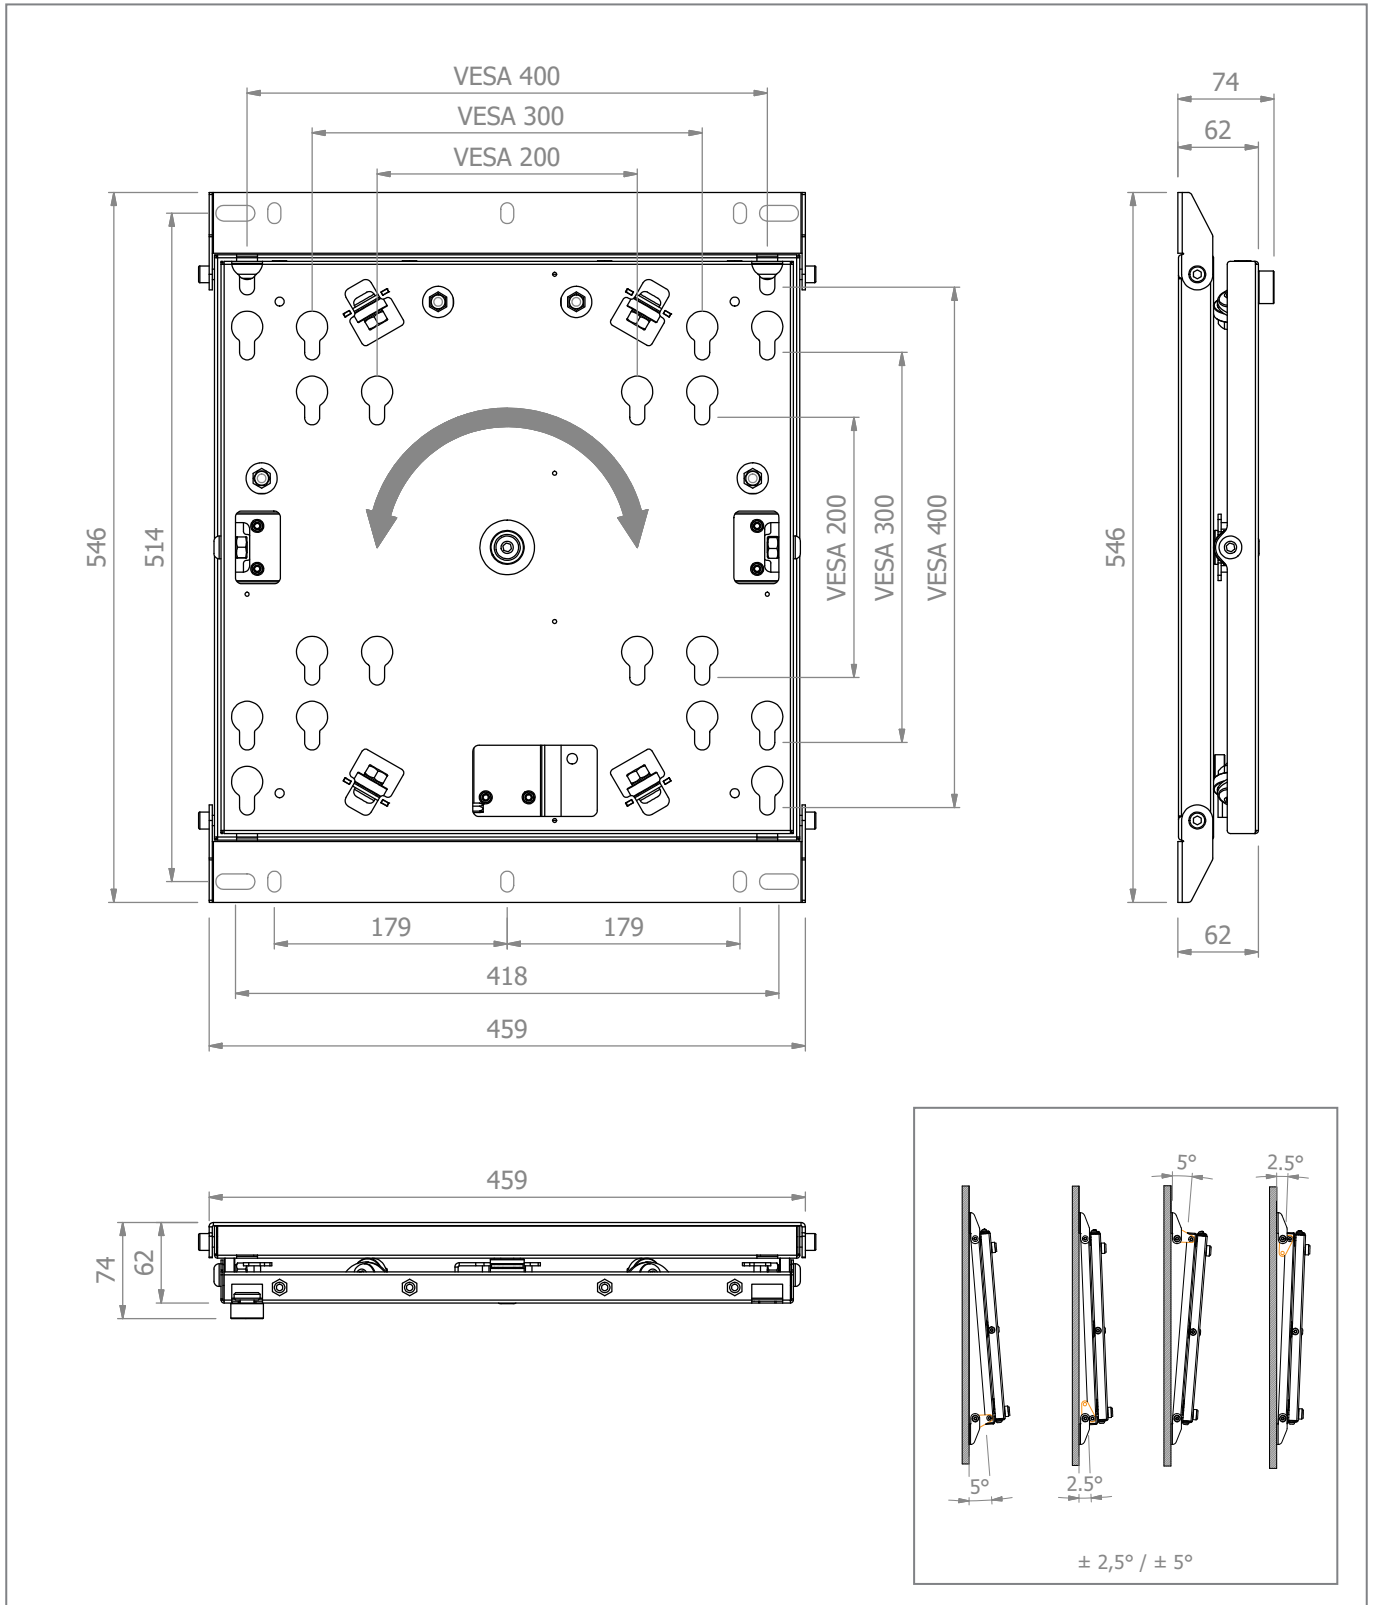

Die inkludierte Ablage ist optional verwendbar und bietet eine praktische Ablagefläche unterhalb des Flip.

ST SA Flip II 65"

Art.-Nr.: 5788

mobiles Standsystem für Samsung WM65R und WM65B

- displayspezifisch für Samsung WM65R und WM65B
- frei drehbar - 90°
- VESA 200 x 200 | 300 x 300 | 400 x 400 mm
- Landscape auf Portrait-Ausrichtung und umgekehrt
- geringer Kraftaufwand durch Federmechanismus
- Einrastung in der jeweiligen Endstellung
- Lösen aus Endstellung ohne Verriegelung
- Neigung montageseitig einstellbar (0° / ±2,5° / ±5°)
- Kabelführung innerhalb der Tragsäule
- Farbe: weiß (ähnlich wie Samsung Flip-Serie)
- verdecktes Rollenset, 2 Rollen feststellbar
- inkl. Ablage, optional verwendbar
- Höhe inkl. Rollenset: 1738 mm
- Standfläche: B 1019 x T 770 mm
- 45 kg max. Traglast

inkl. Rollenset, tw. feststellbar

inkl. Ablage, optional verwendbar

Wechsel der Ausrichtung ohne Entriegelung

ST SA Flip II 65"

Art.-Nr.: 5788

mobiles Standsystem für Samsung WM65R und WM65B

ST SA Flip II 65"