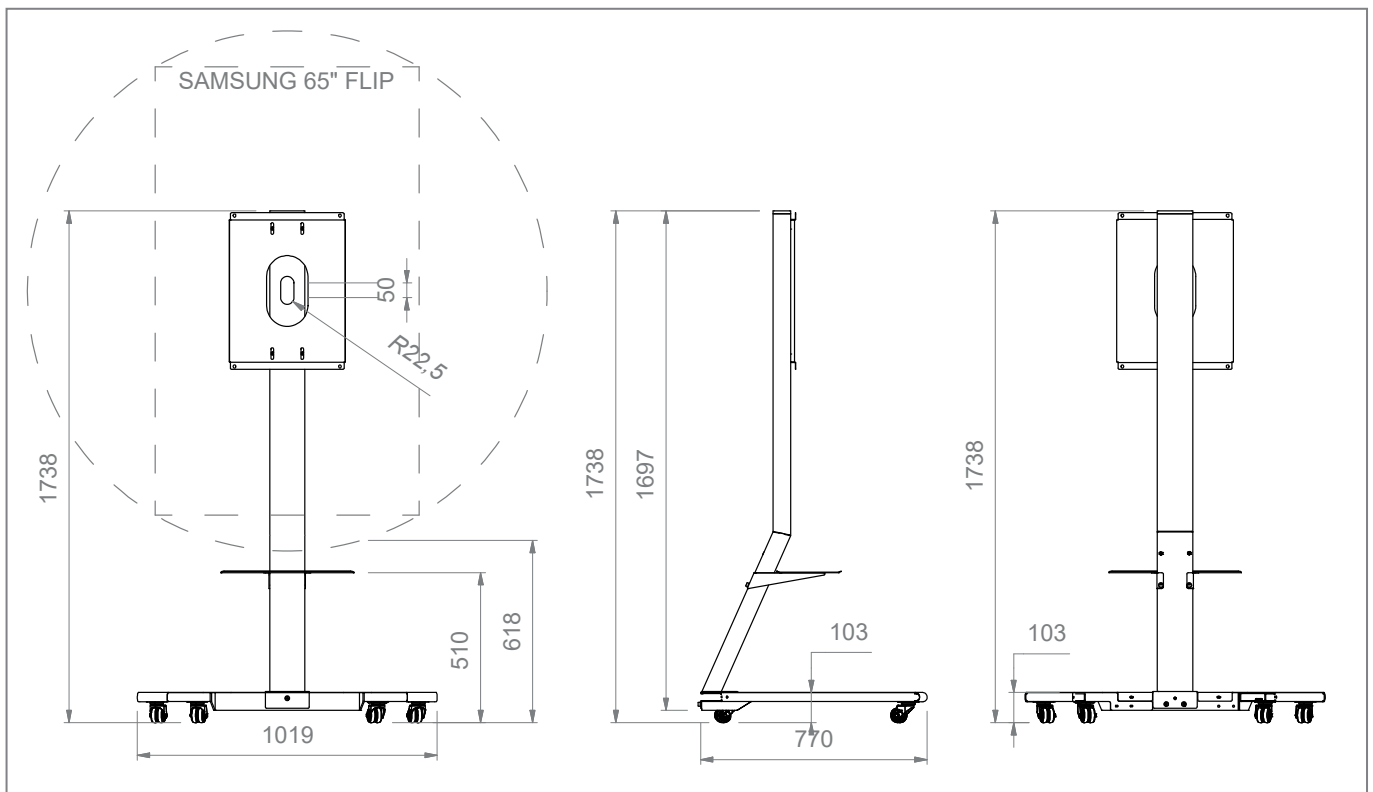

Die inkludierte Ablage ist optional verwendbar und bietet eine praktische Ablagefläche unterhalb des Flip.

ST SA Flip II 65"

Art.-Nr.: 5788

mobiles Standsystem für Samsung WM65R und WM65B

- displayspezifisch für Samsung WM65R und WM65B
- frei drehbar - 90°
- VESA 200 x 200 | 300 x 300 | 400 x 400 mm
- Landscape auf Portrait-Ausrichtung und umgekehrt
- geringer Kraftaufwand durch Federmechanismus
- Einrastung in der jeweiligen Endstellung
- Lösen aus Endstellung ohne Verriegelung
- Neigung montageseitig einstellbar (0° / ±2,5° / ±5°)
- Kabelführung innerhalb der Tragsäule
- Farbe: weiß (ähnlich wie Samsung Flip-Serie)
- verdecktes Rollenset, 2 Rollen feststellbar
- inkl. Ablage, optional verwendbar
- Höhe inkl. Rollenset: 1738 mm
- Standfläche: B 1019 x T 770 mm
- 45 kg max. Traglast

inkl. Rollenset, tw. feststellbar

inkl. Ablage, optional verwendbar

Wechsel der Ausrichtung ohne Entriegelung

ST SA Flip II 65"

Art.-Nr.: 5788

mobiles Standsystem für Samsung WM65R und WM65B

ST SA Flip II 65"