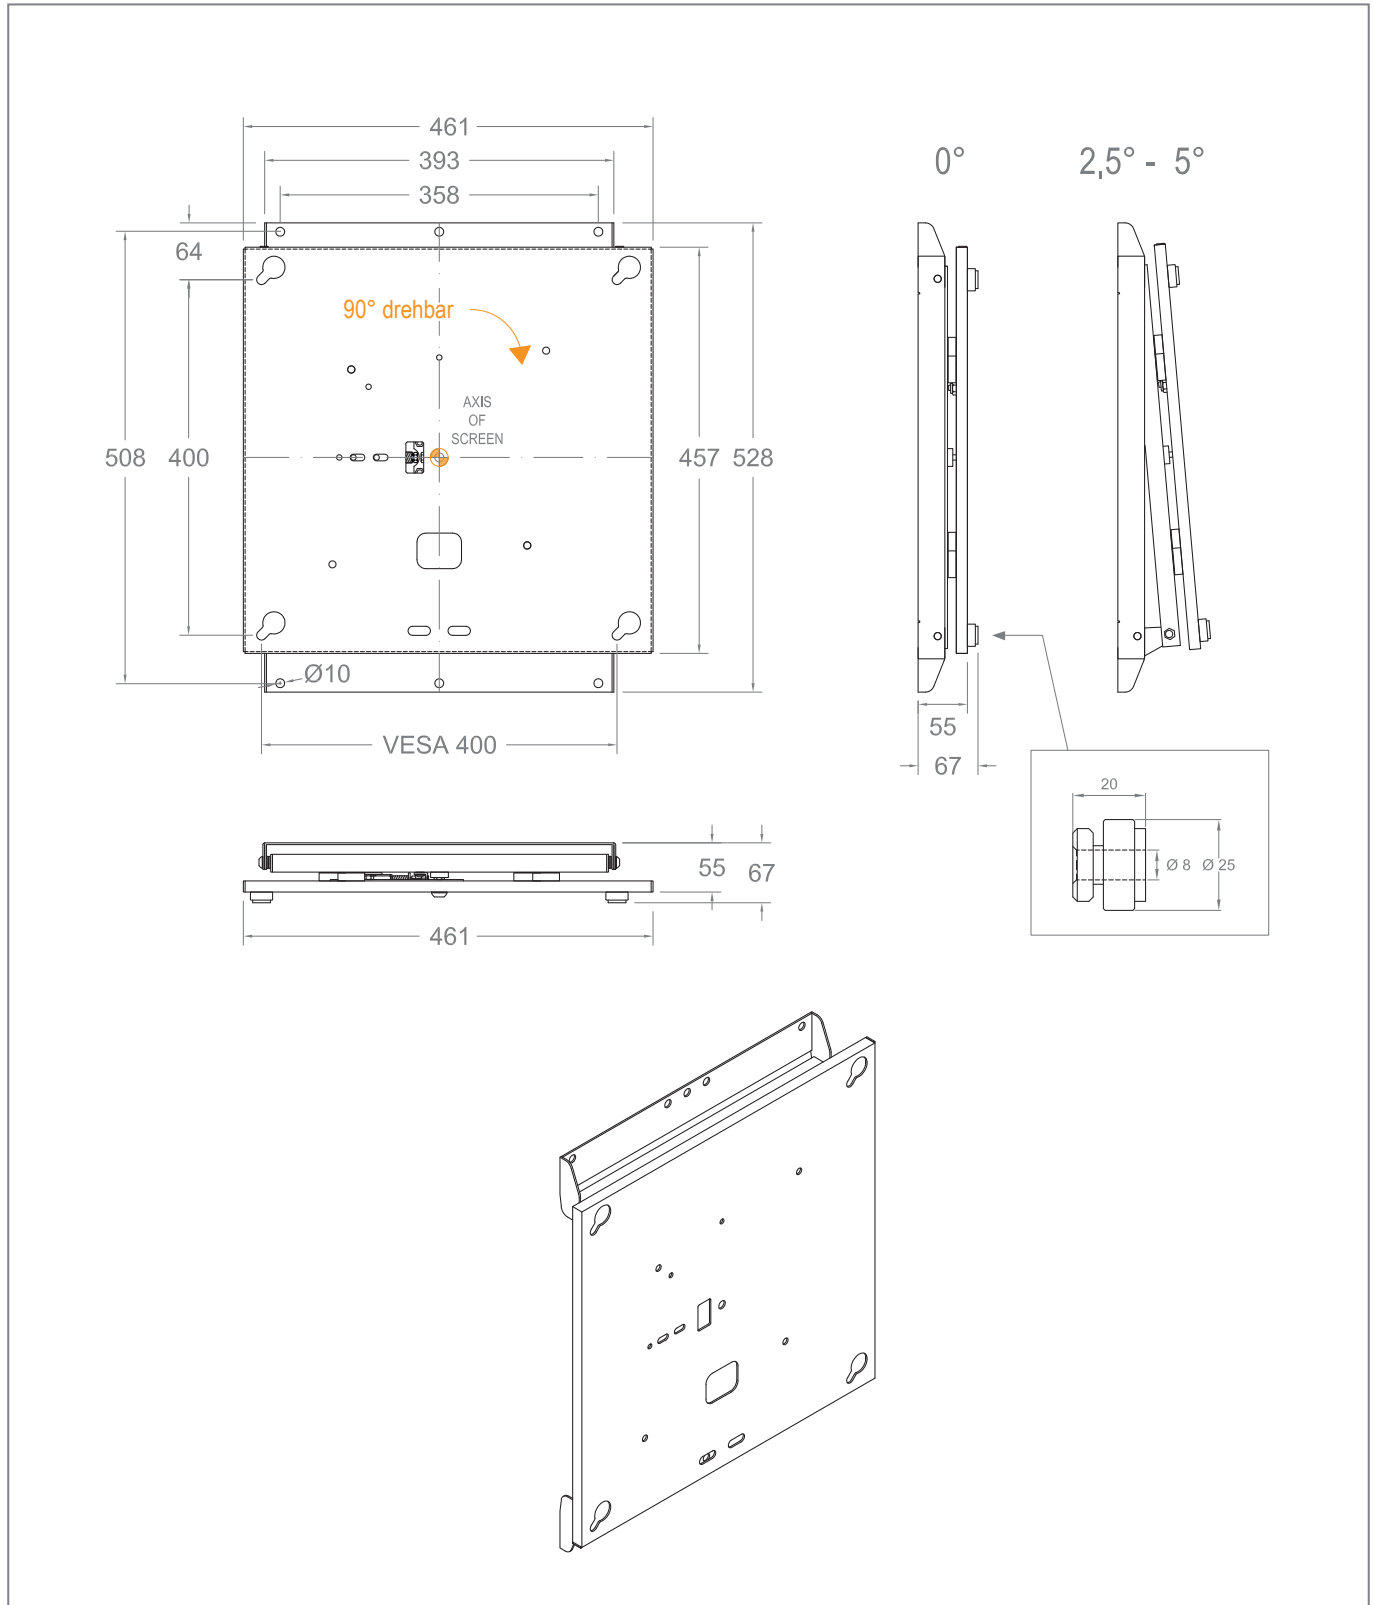

Die Halterung rastet in der gewünschten Endposition ein und kann fast mühelos, ohne das eine Entriegelung nötig wäre, wieder in Bewegung gesetzt werden.

Zudem ist die Aufnahme um 0° / -2,5° / -5° neigbar - die Neigungsstufen sind montageseitig einstellbar.

- displayspezifisch für SAMSUNG WM55H und WM55R
- frei drehbar - 90°
- VESA 400 x 400 mm
- Landscape auf Portrait-Ausrichtung und umgekehrt
- geringer Kraftaufwand durch Federmechanismus
- Einrastung in der jeweiligen Endstellung
- Lösen aus Endstellung ohne Verriegelung
- Neigung montageseitig einstellbar (0° / -2,5° / -5°)
- Kabelführung innerhalb der Tragsäule
- Farbe: weiß (ähnlich wie SAMSUNG Flip-Serie)
- verdecktes Rollenset, 2 Rollen feststellbar
- inkl. Ablage, optional verwendbar, wahlweise in 2 Positionen montierbar
- Höhe inkl. Rollenset: 1738 mm
- Standfläche: B 1019 x T 770 mm
- 45 kg max. Traglast

inkl. Rollenset, tw. feststellbar

inkl. Ablage, optional verwendbar

Wechsel der Ausrichtung ohne Entriegelung

Technische Änderungen vorbehalten

ST SA Flip II 55"

Art.-Nr.: 5787

mobiles Standsystem für SAMSUNG WM55H und WM55R