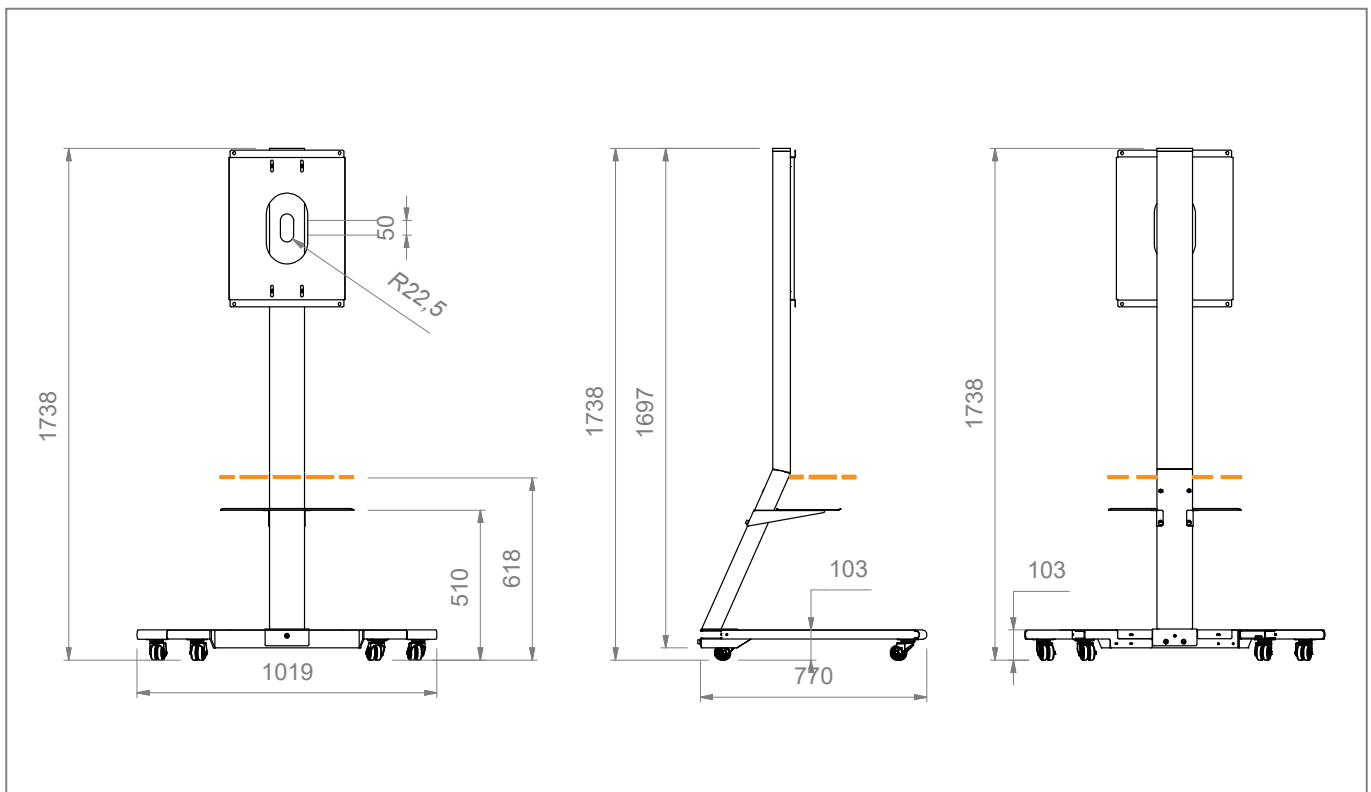

Die Halterung rastet in der gewünschten Endposition ein und kann fast mühelos, ohne das eine Entriegelung nötig wäre, wieder in Bewegung gesetzt werden.

Zudem ist die Aufnahme um 0° / -2,5° / -5° neigbar - die Neigungsstufen sind montageseitig einstellbar.

Die inkludierte Ablage ist optional verwendbar und kann in 2 Positionen montiert werden. Sie bietet eine praktische Ablagefläche unterhalb des Flip.

ST SA Flip II 55“

Art.-Nr.: 5787

mobiles Standsystem für SAMSUNG WM55H und WM55R

- displayspezifisch für SAMSUNG WM55H und WM55R
- frei drehbar - 90°
- VESA 400 x 400 mm
- Landscape auf Portrait-Ausrichtung und umgekehrt
- geringer Kraftaufwand durch Federmechanismus
- Einrastung in der jeweiligen Endstellung
- Lösen aus Endstellung ohne Verriegelung
- Neigung montageseitig einstellbar (0° / -2,5° / -5°)
- Kabelführung innerhalb der Tragsäule
- Farbe: weiß (ähnlich wie SAMSUNG Flip-Serie)
- verdecktes Rollenset, 2 Rollen feststellbar
- inkl. Ablage, optional verwendbar, wahlweise in 2 Positionen montierbar
- Höhe inkl. Rollenset: 1738 mm
- Standfläche: B 1019 x T 770 mm
- 45 kg max. Traglast