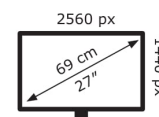

VA27AQSB

EAN 4718017802352

Produkt Nummer 90LM06G0-B01170

- 68,58cm (27 Zoll) Full HD (2560 x 1440), IPS-Display mit LED-Hintergrundbeleuchtung und weitem Betrachtungswinkel von 178°
- Eine Bildwiederholrate von bis zu 75Hz mit der Adaptive-Sync-Technologie verhindert Nachzieheffekte und sorgt für eine scharfe, kristallklare Videowiedergabe
- Umfangreiche Anschlussmöglichkeiten inklusive HDMI, DisplayPort und einem USB-Hub
- Ergonomisches Design mit 150mm Höhenverstellung sowie 180° Schwenk-, +35° ~ -5° Neige- und 90° Pivot-Funktion für eine komfortable Nutzung
- ASUS Eye-Care-Monitore verfügen über die vom TÜV Rheinland zertifizierten Flicker-Free- und Low-Blue-Light-Technologien für eine besonders angenehme Nutzung
- Unterstützt sowohl Adaptive-Sync mit NVIDIA-GeForce*-Grafikkarten als auch FreeSync mit AMD-Radeon-Grafikkarten. *Kompatibel mit NVIDIA-GeForce-GTX-10-, GTX-16-, RTX-20- und neueren Grafikkarten.

24 kWh/1000h

2019/2013