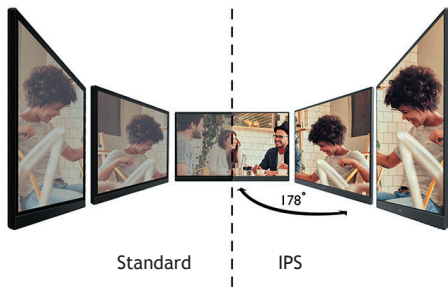

BenQ BL2780

- Affichage Full HD
- Dalle IPS avec un large angle de vision
- Conception bord à bord avec cadre ultra-fin
- Technologie de luminosité intelligente
- Système de gestion des câbles

Le BenQ BL2780 est un écran sans bord de 27 pouces qui offre des contours ultra-fins et dont les câbles peuvent être rangés dans le pied de l'écran pour vous apporter plus de confort. Cet écran possède aussi de nombreuses technologies pour protéger vos yeux comme le mode Flicker-Free, qui réduit les scintillements, et le mode Low Blue Light, qui atténue la nocivité de la lumière bleue. A cela s'ajoute, la technologie de luminosité intelligente qui ajuste quotidiennement la luminosité de votre écran en fonction de votre environnement ambiant.

BenQ BL2780

Technologie IPS - offre un large angle de vision

La technologie IPS (In-Plane Switching) assure la reproduction fidèle des couleurs et de l'image depuis n'importe quel angle. Des angles de vision vastes horizontaux et verticaux de 178° assurent une vue uniforme pour plusieurs personnes dans la salle.

Optimisation parfaite des contenus

La technologie de luminosité intelligente (B.I.Tech.) détecte l'intensité du contenu afin d'éviter toute surexposition de scènes lumineuses tout en renforçant les zones sombres pour maintenir une visibilité claire.