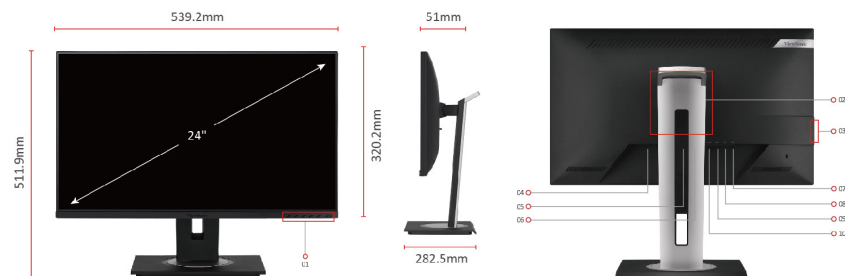

## Clé Caractéristiques

- Moniteur station d'accueil avec USB Type-C et Ethernet
- Configuration multi-écrans activé
- Connectivité flexible avec HDMI, DisplayPort, DisplayPort out, USB Type-C, Ethernet et USB 3.2
- Conception ergonomique avec inclinaison de 40°, réglage de la hauteur de 130 mm, pivot et rotation
- Bords sans cadres sur trois côtés

## Produit Description

Le moniteur ViewSonic VG2456 est un moniteur IPS 1080p de 24 pouces avec station d'accueil, doté d'un port USB Type-C et d'un port Ethernet. Grâce au port USB Type-C intégré, vous pouvez charger et afficher du contenu via un seul câble à partir de votre appareil, ce qui permet de le connecter à votre ordinateur portable via un seul câble USB pour garder son poste de travail organisé tout en l'utilisant comme moniteur d'accueil. De plus, le port Ethernet peut fournir une connexion réseau rapide et stable. Le moniteur est également équipé d'un port DisplayPort, HDMI, et de trois ports USB de type A pour accroître votre efficacité. Vous pouvez également connecter plusieurs moniteurs entre eux à partir du port de Type-C ou du DisplayPort. Ses bords sans cadre à trois côtés vous permettent de profiter d'une vue continue sur plusieurs moniteurs. Sa conception ergonomique avancée offre un grand nombre de réglages pour un confort maximal, notamment le pivotement, la rotation, le réglage de la hauteur et une impressionnante inclinaison de 40°, ce qui vous permet d'utiliser le moniteur en restant debout ou en menant des discussions de groupe stratégiques autour de l'écran. L'emballage est respectueux de l'environnement et permet une installation rapide et facile, ce qui fait du moniteur VG2456 un outil parfait pour les environnements professionnels.