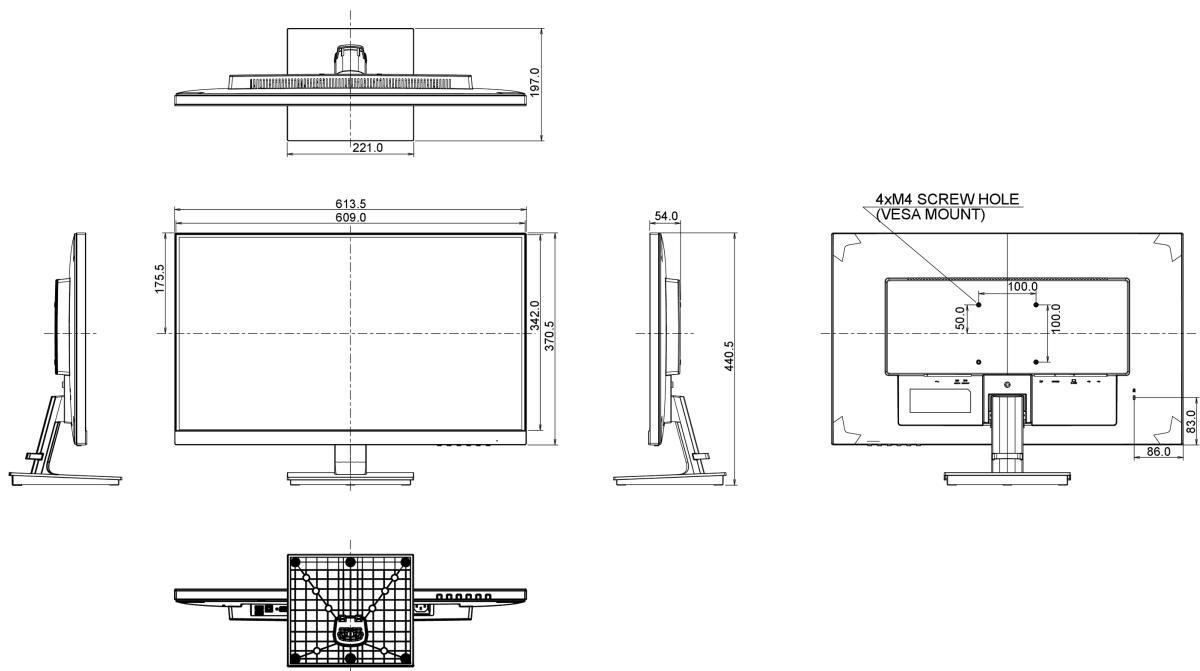

04 MECHANISCH

Verstellmöglichkeiten	Tilt
Neigungswinkel	22° nach oben; 5° nach unten
VESA Halterung	100 x 100mm

05 ENTHALTENES ZUBEHÖR

Kabel	Netz, USB, HDMI
-------	-----------------

Sonstige

Leitfaden zur Inbetriebnahme, Sicherheits-Hinweise

613.5 x 440.5 x 197mm

Gewicht (ohne Verpackung)

5.3kg

EAN code

4948570115365

Alle Warenzeichen sind eingetragene Handelsmarken. Irrtum und Änderungen in den Spezifikationen vorbehalten. Alle LCD's erfüllen die ISO-9241-307:2008 Pixelfehlerklasse.